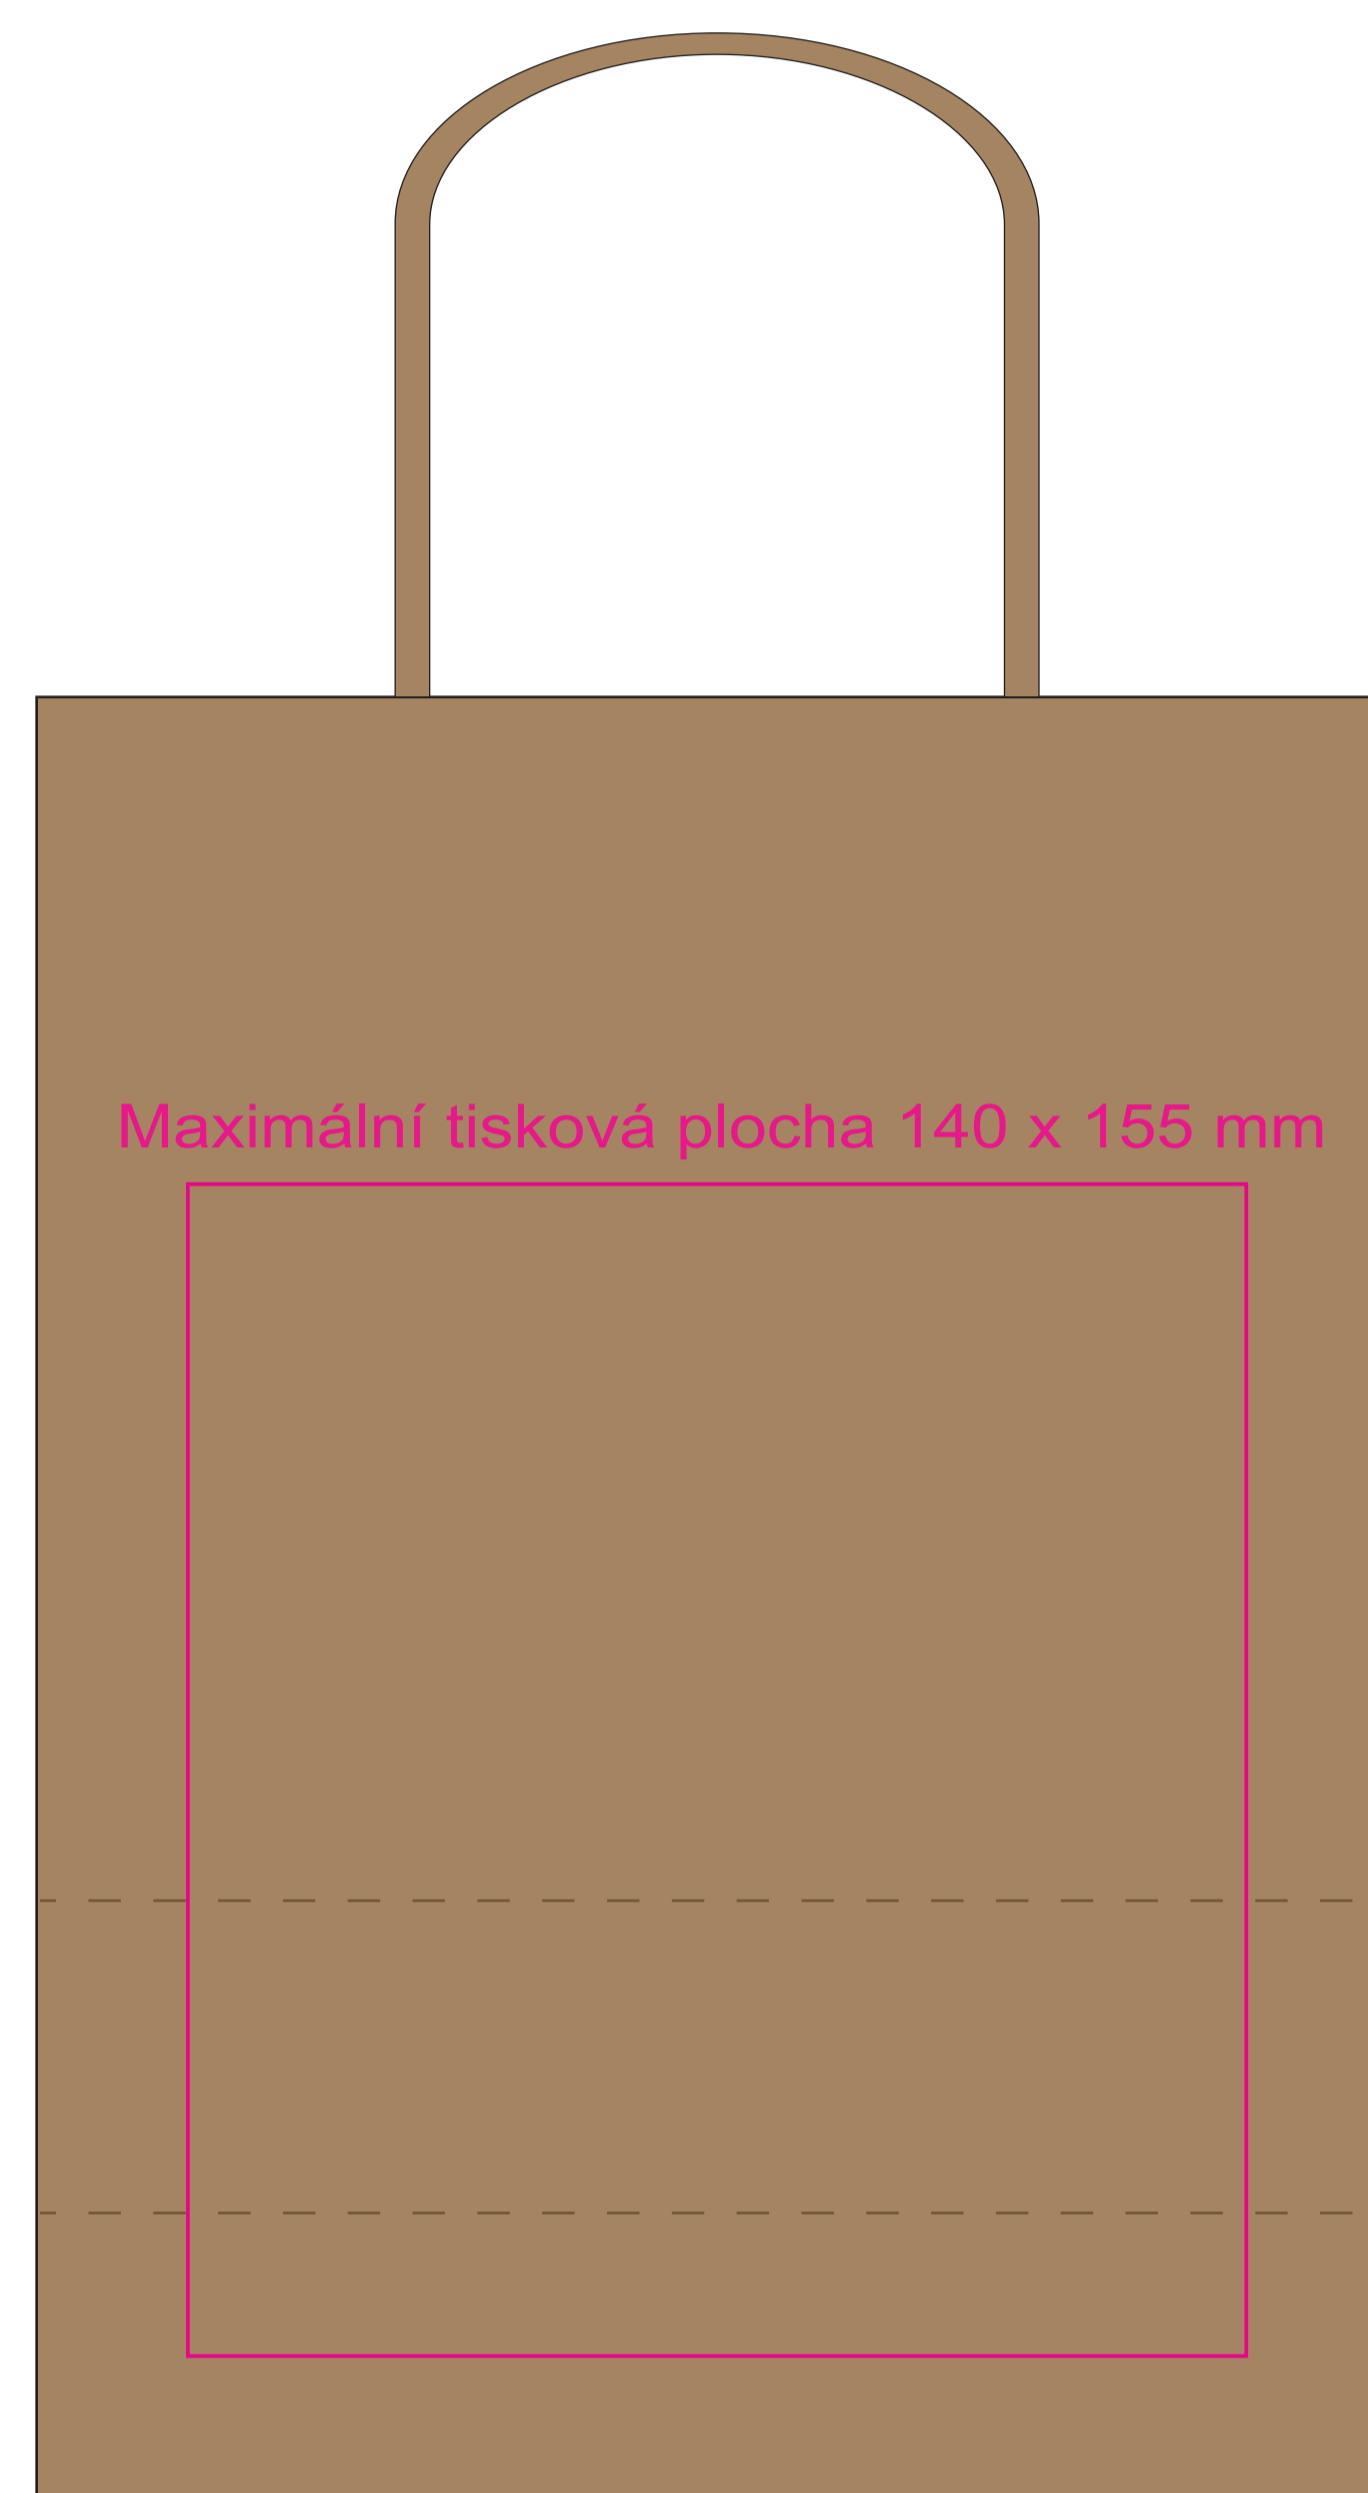

Papírová taška 180 x 80 x 240mm - kroucená ucha

- Oblast přehybů dna tašky (do těchto míst nedoporučujeme umisťovat grafiku)
- _____ Maximální oblast potisku (grafiku vkládejte pouze do této oblasti)

Přední strana