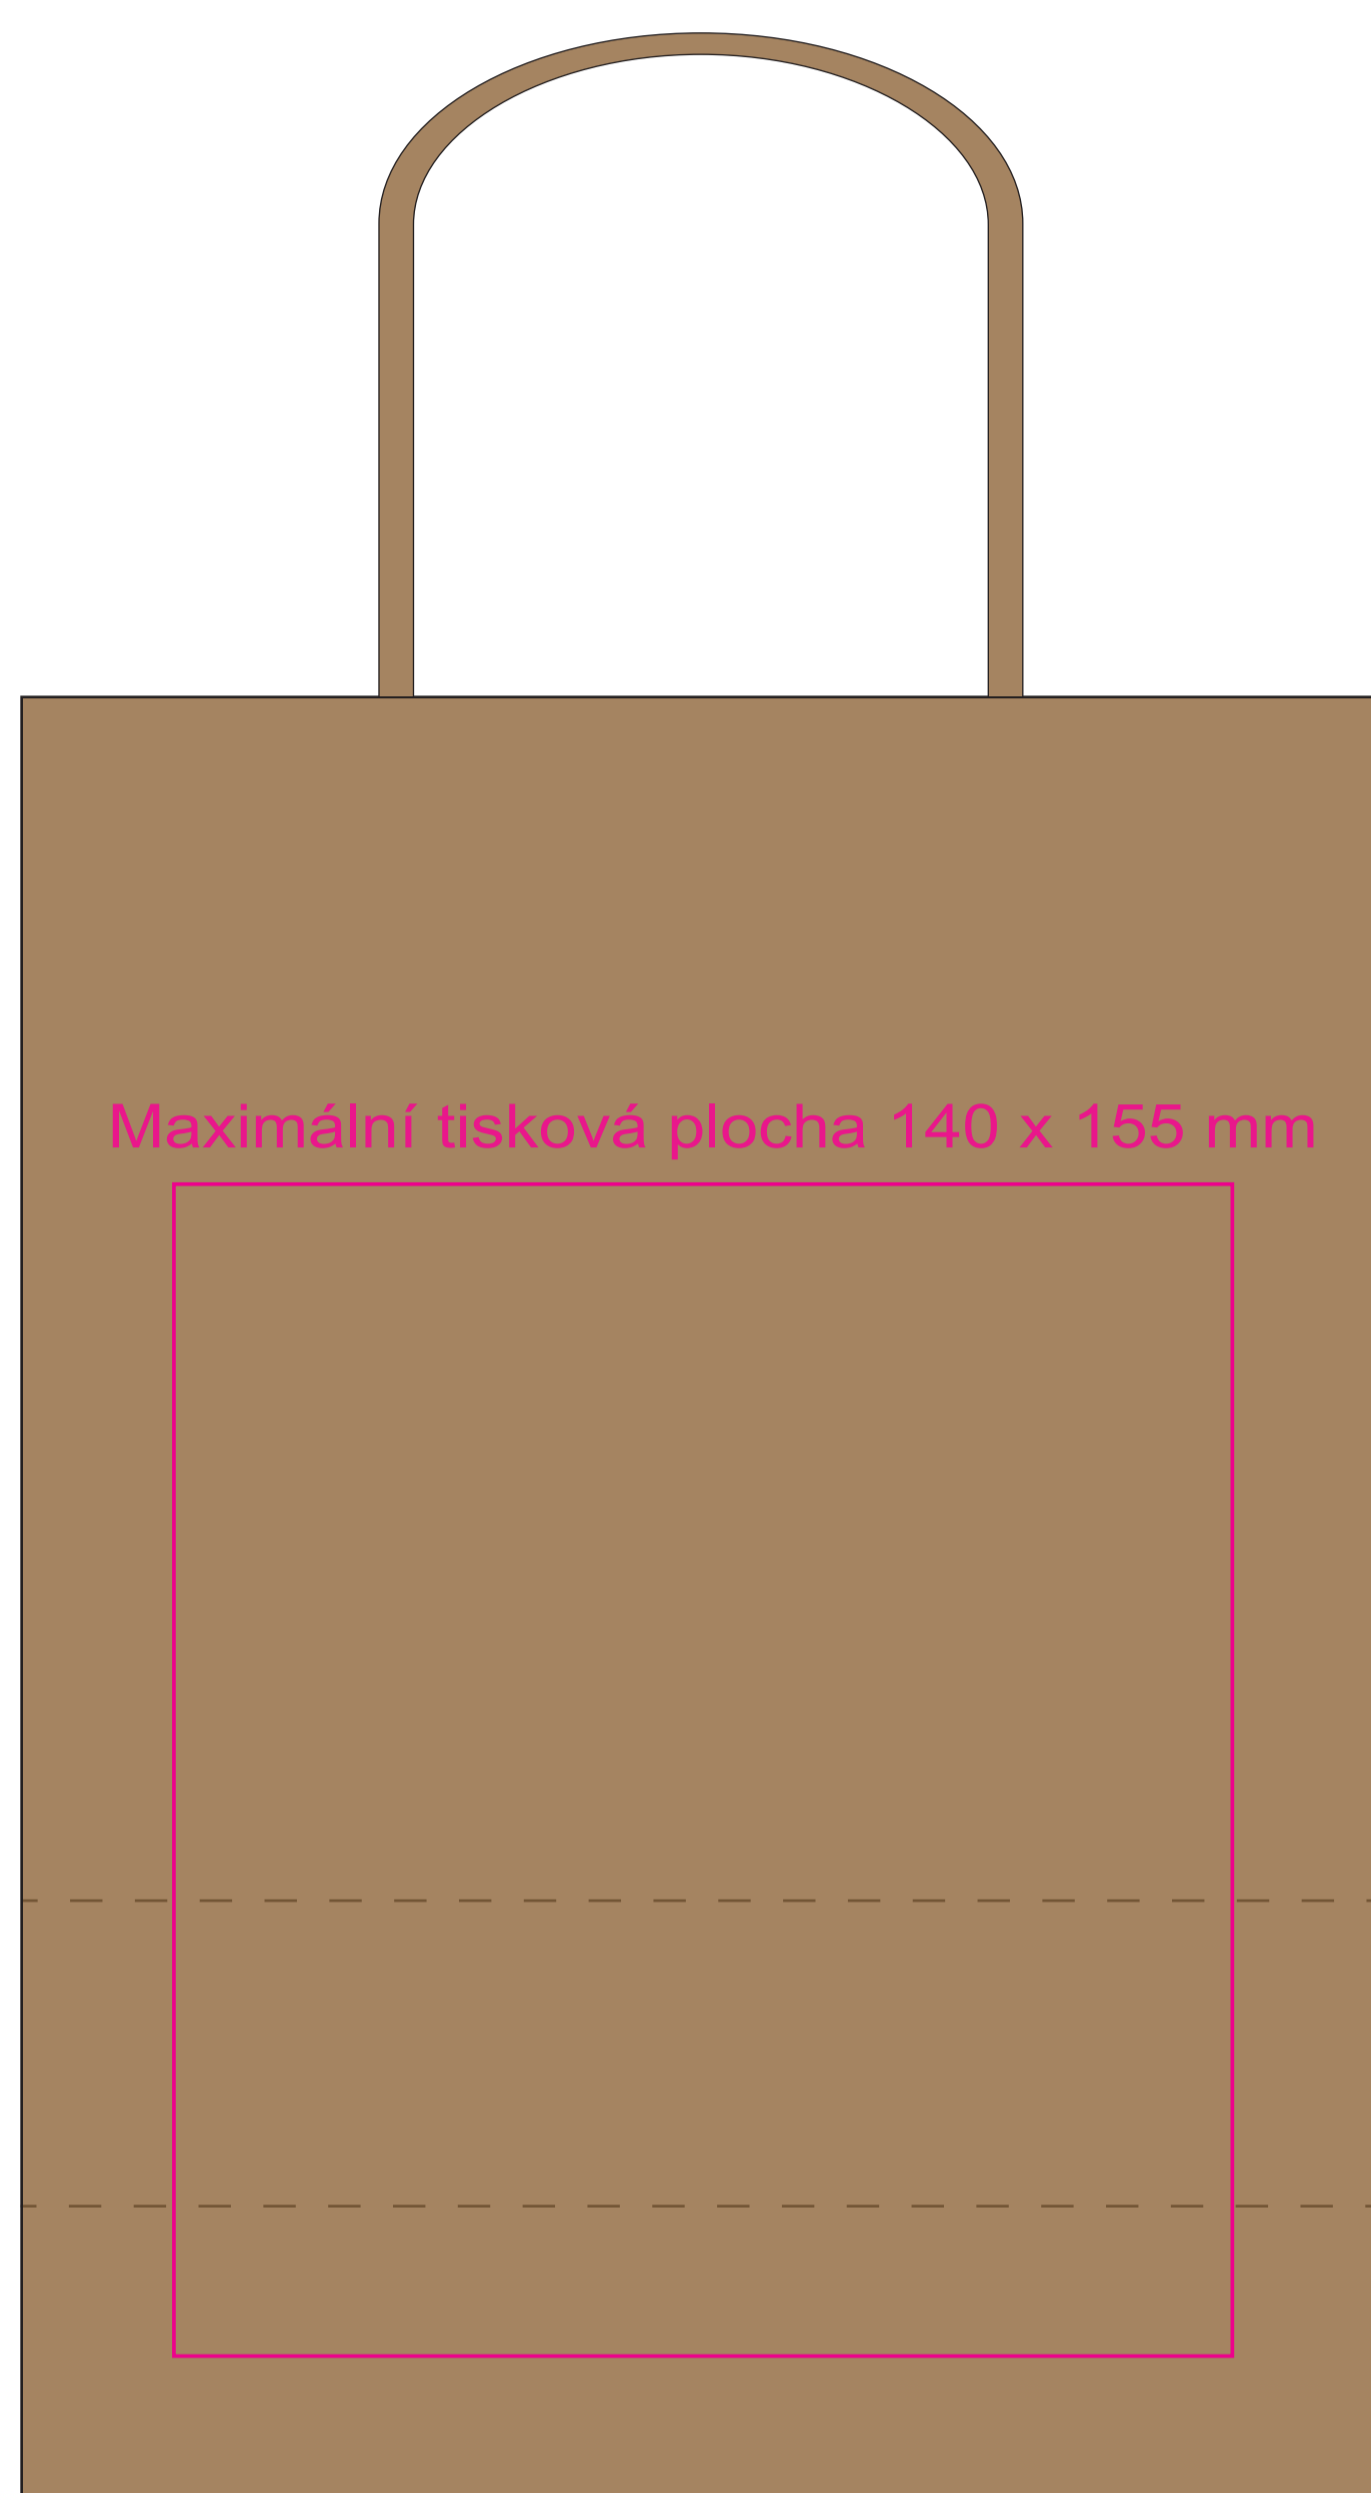

Papírová taška 180 x 80 x 240mm - kroucená ucha

- Oblast přehybů dna tašky (do těchto míst nedoporučujeme umisťovat grafiku)
- _____ Maximální oblast potisku (grafiku vkládejte pouze do této oblasti)

Přední strana