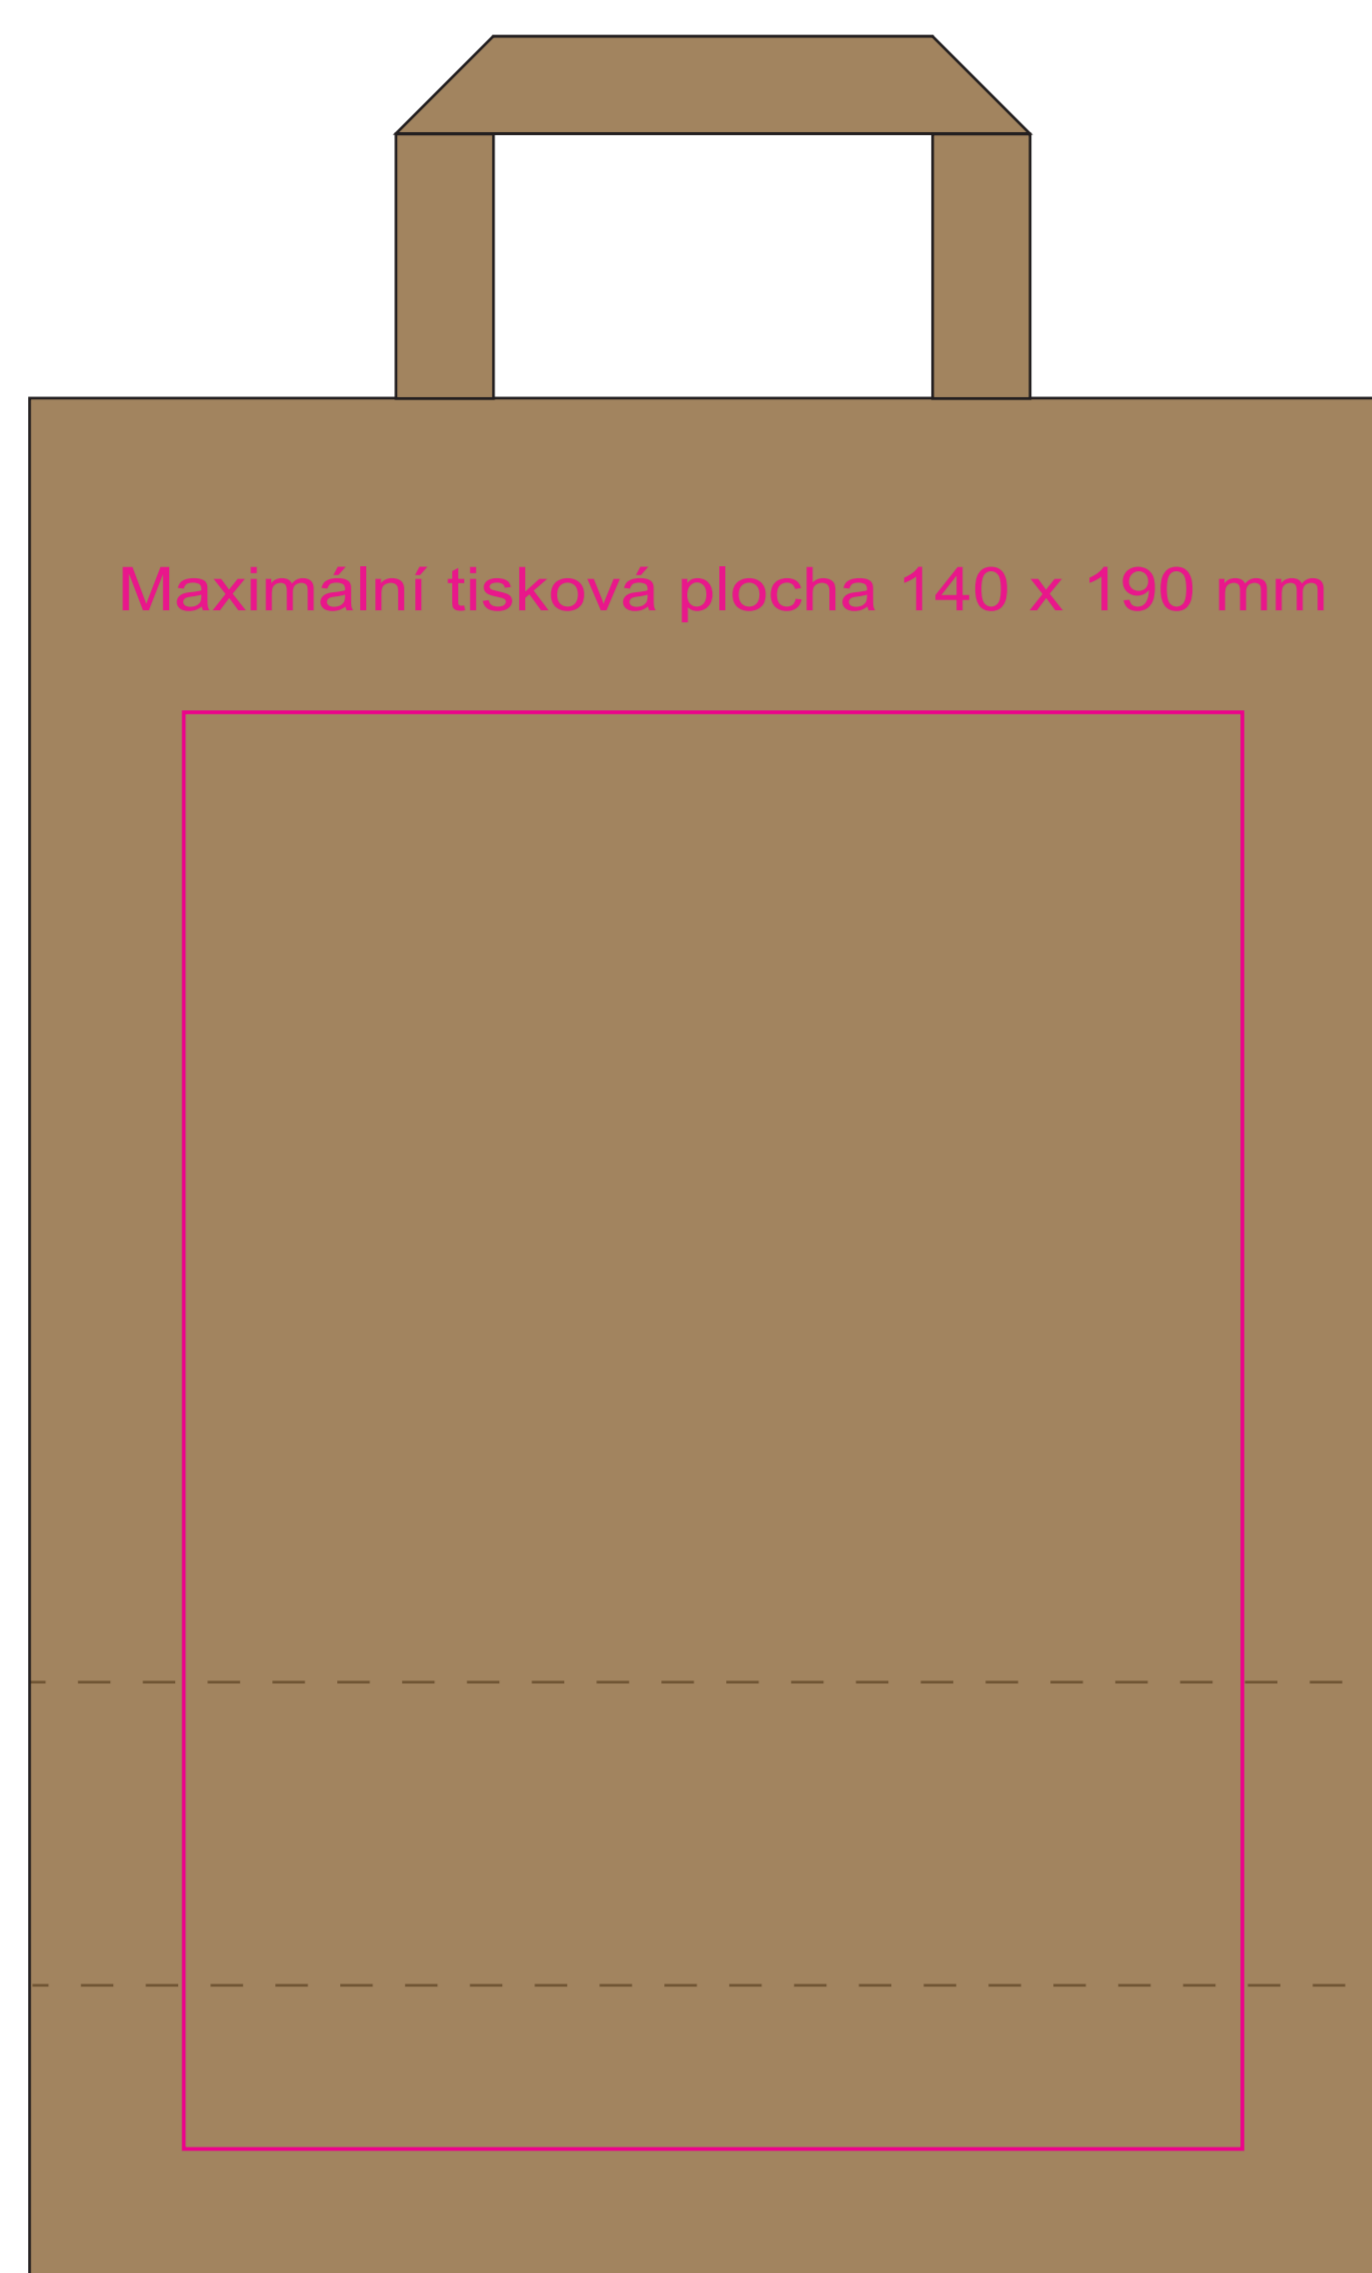

Papírová taška 180 x 80 x 250mm - plochá ucha

----- Oblast přehybů dna tašky (do těchto míst nedoporučujeme umisťovat grafiku)

_____ Maximální oblast potisku (grafiku vkládejte pouze do této oblasti)

Přední strana