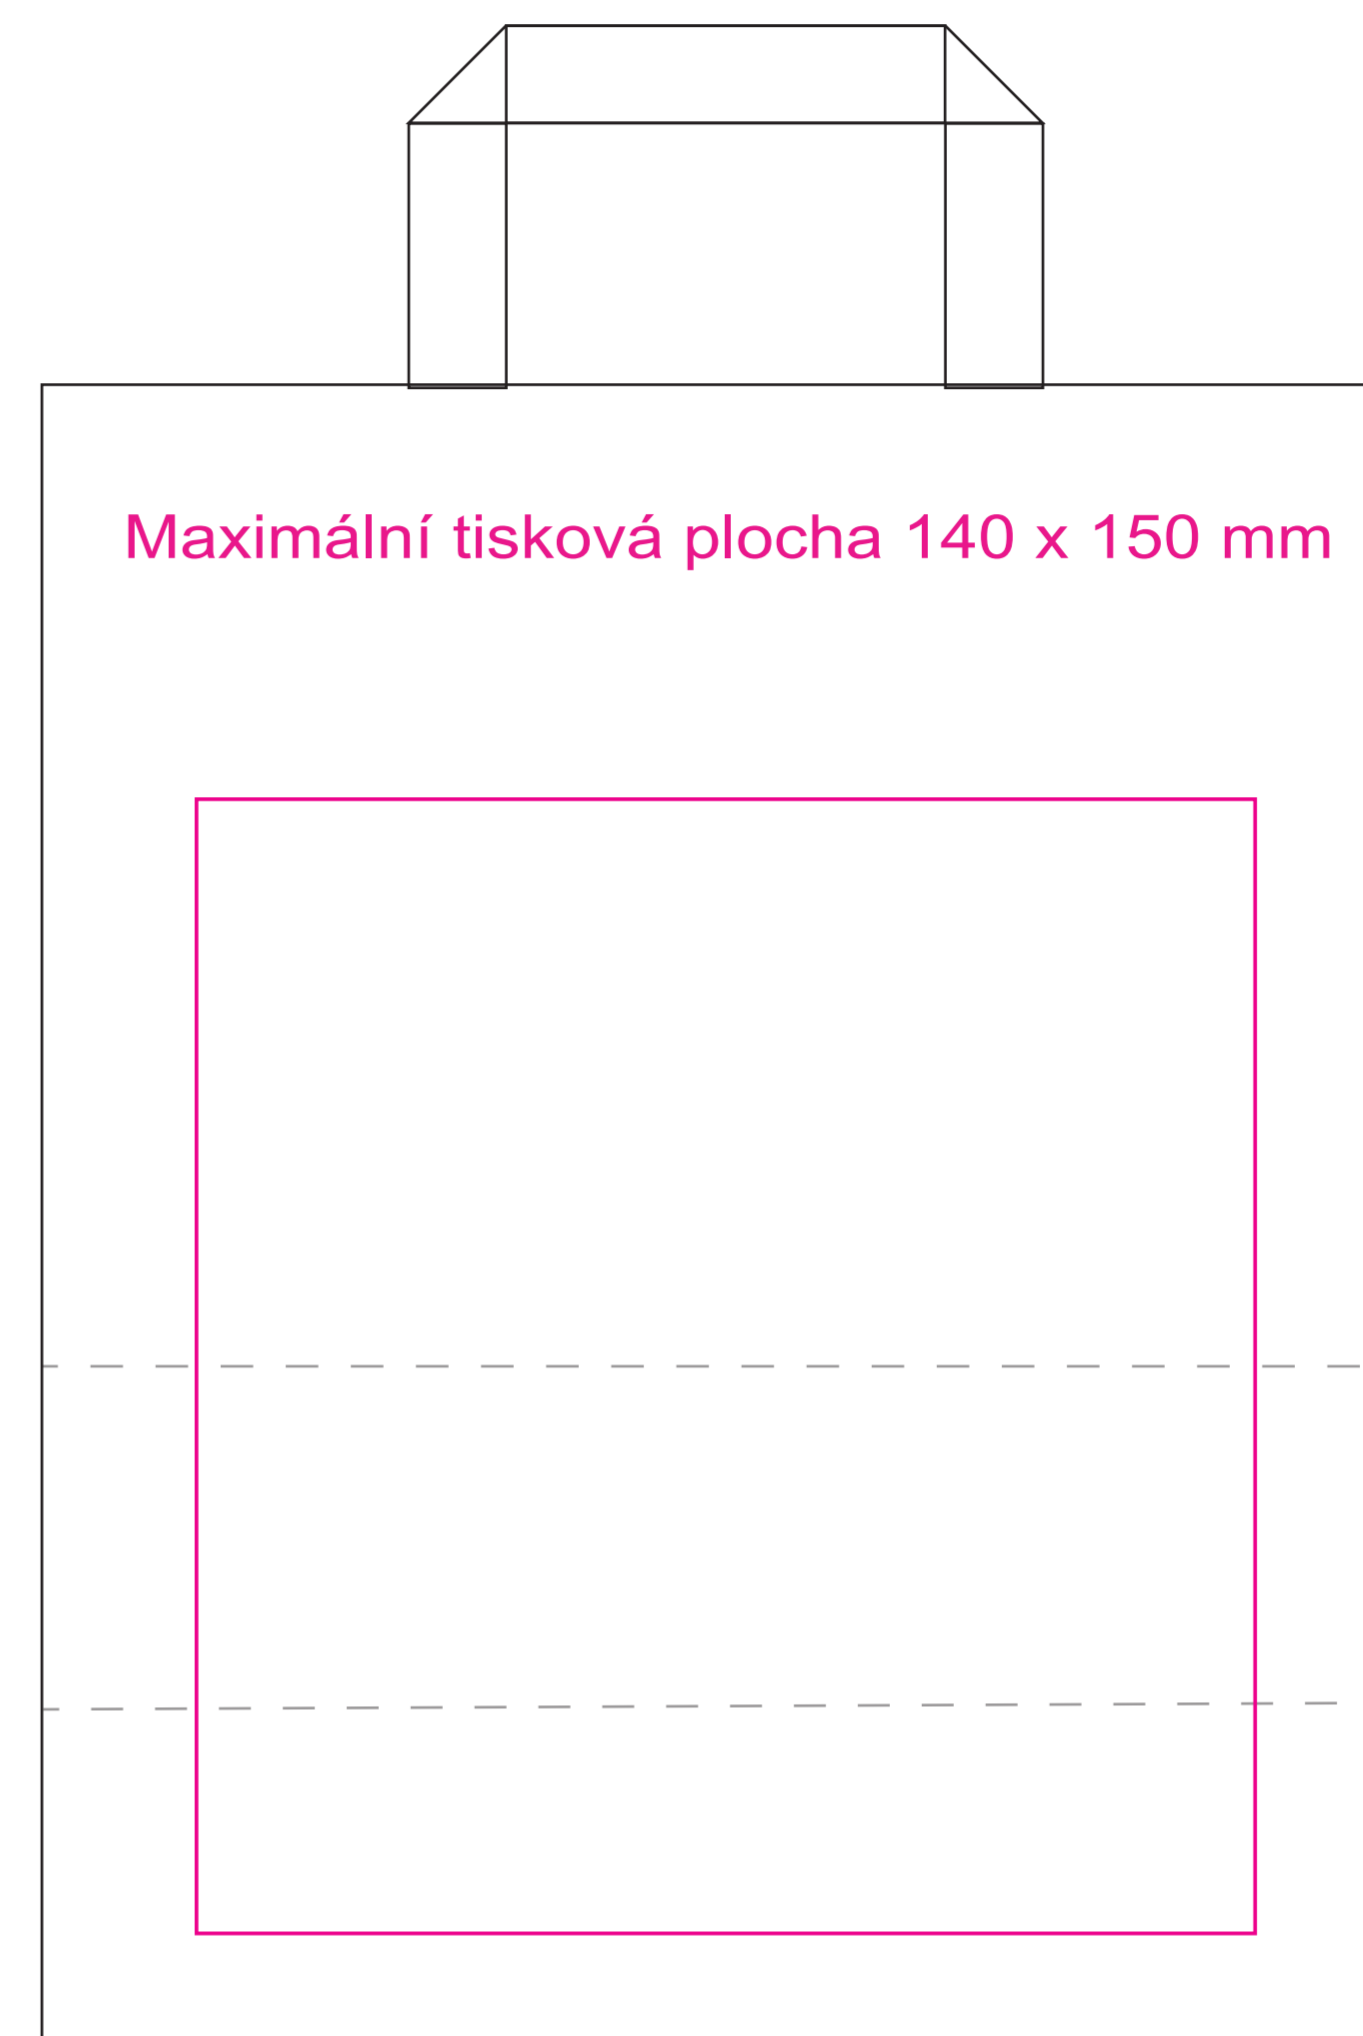

Zadní strana

Jak připravit grafiku pro potisk.

Upřednostňujeme soubory PDF, AI nebo EPS.

Obrázky musejí mít minimální rozlišení 300 dpi.

Veškeré barvy převedte na CMYK.
V barvách Pantone netiskneme.

Vaši grafiku umístěte do oblasti pro tisk.

Nedoporučujeme tisknout ve velkém celistvé plochy.
Může dojít ke vzniku skvrn v důsledku digitálního tisku.

číslo zakázky: