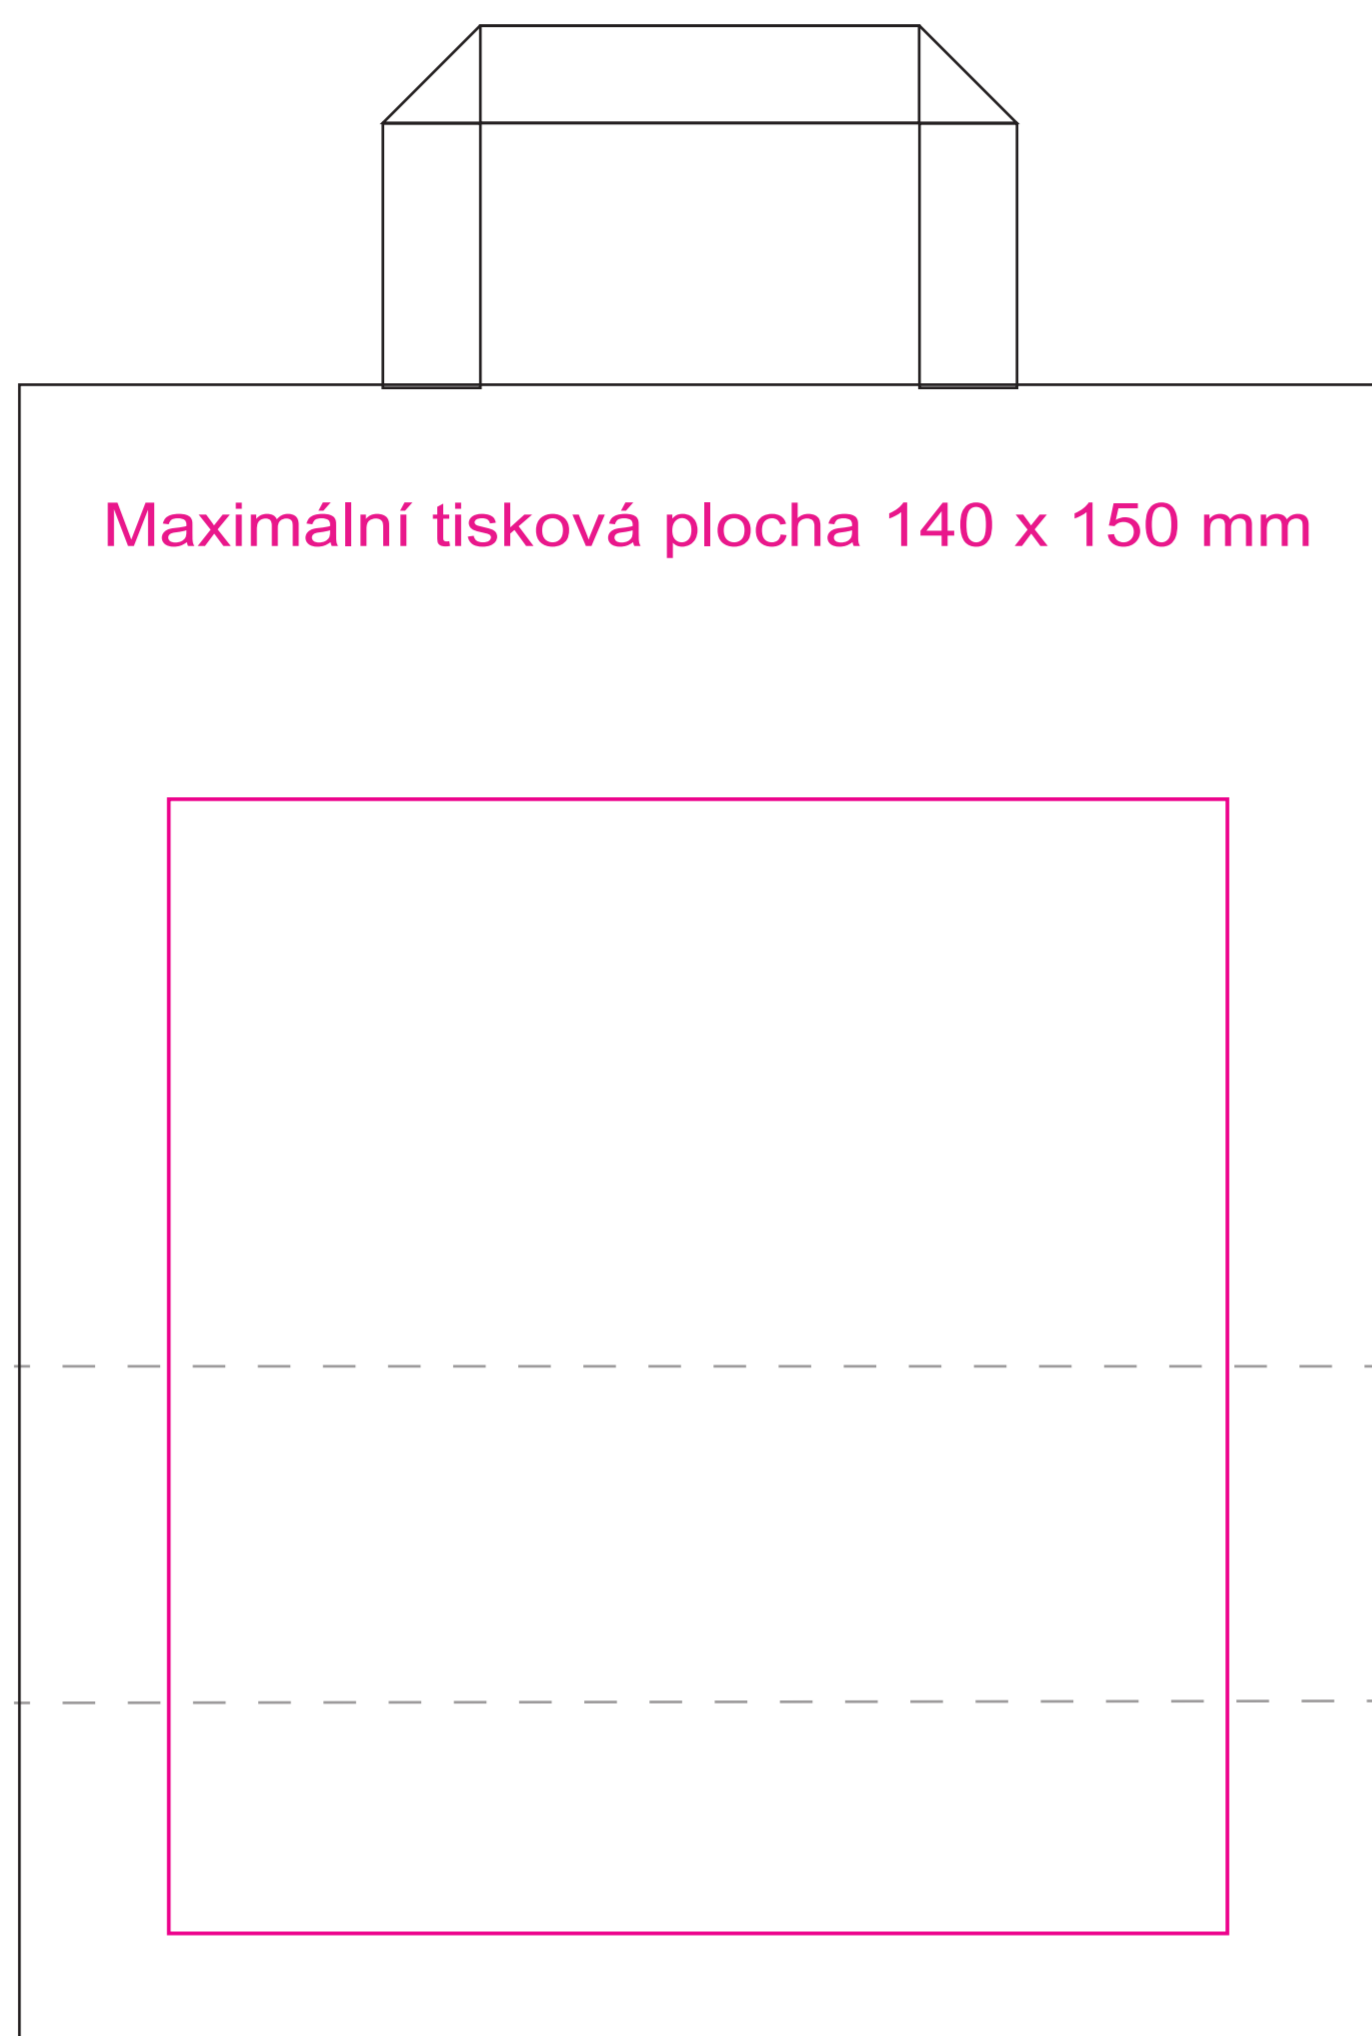

# Papírová taška 180 x 90 x 220mm - plochá ucha

----- Oblast přehybů dna tašky (do těchto míst nedoporučujeme umisťovat grafiku)

\_\_\_\_\_ Maximální oblast potisku (grafiku vkládejte pouze do této oblasti)