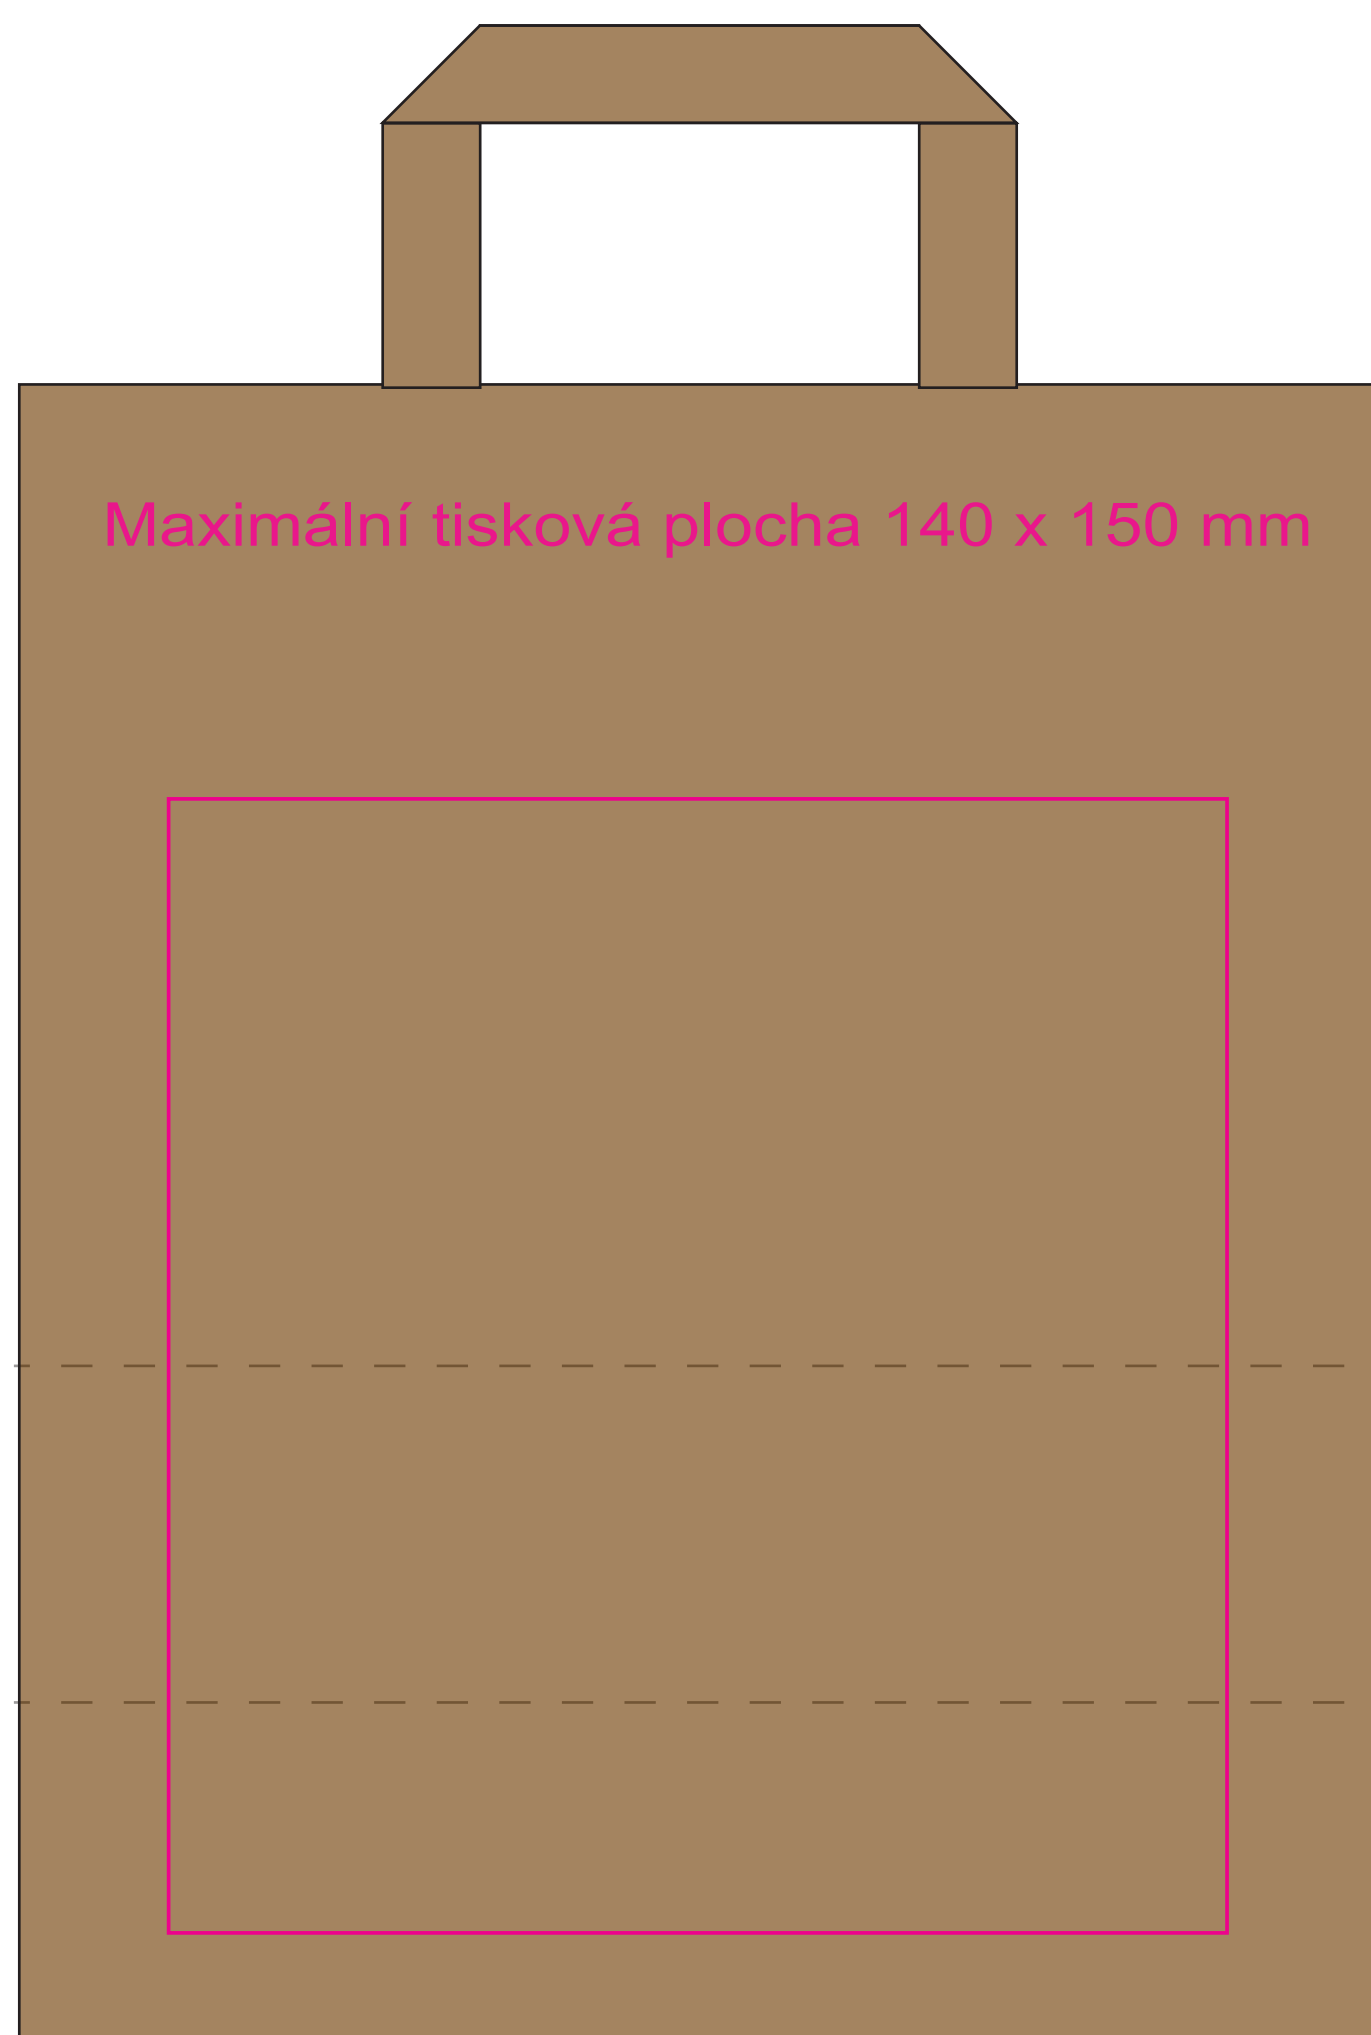

# Papírová taška 180 x 90 x 220mm - plochá ucha

----- Oblast přehybů dna tašky (do těchto míst nedoporučujeme umisťovat grafiku)

\_\_\_\_\_ Maximální oblast potisku (grafiku vkládejte pouze do této oblasti)