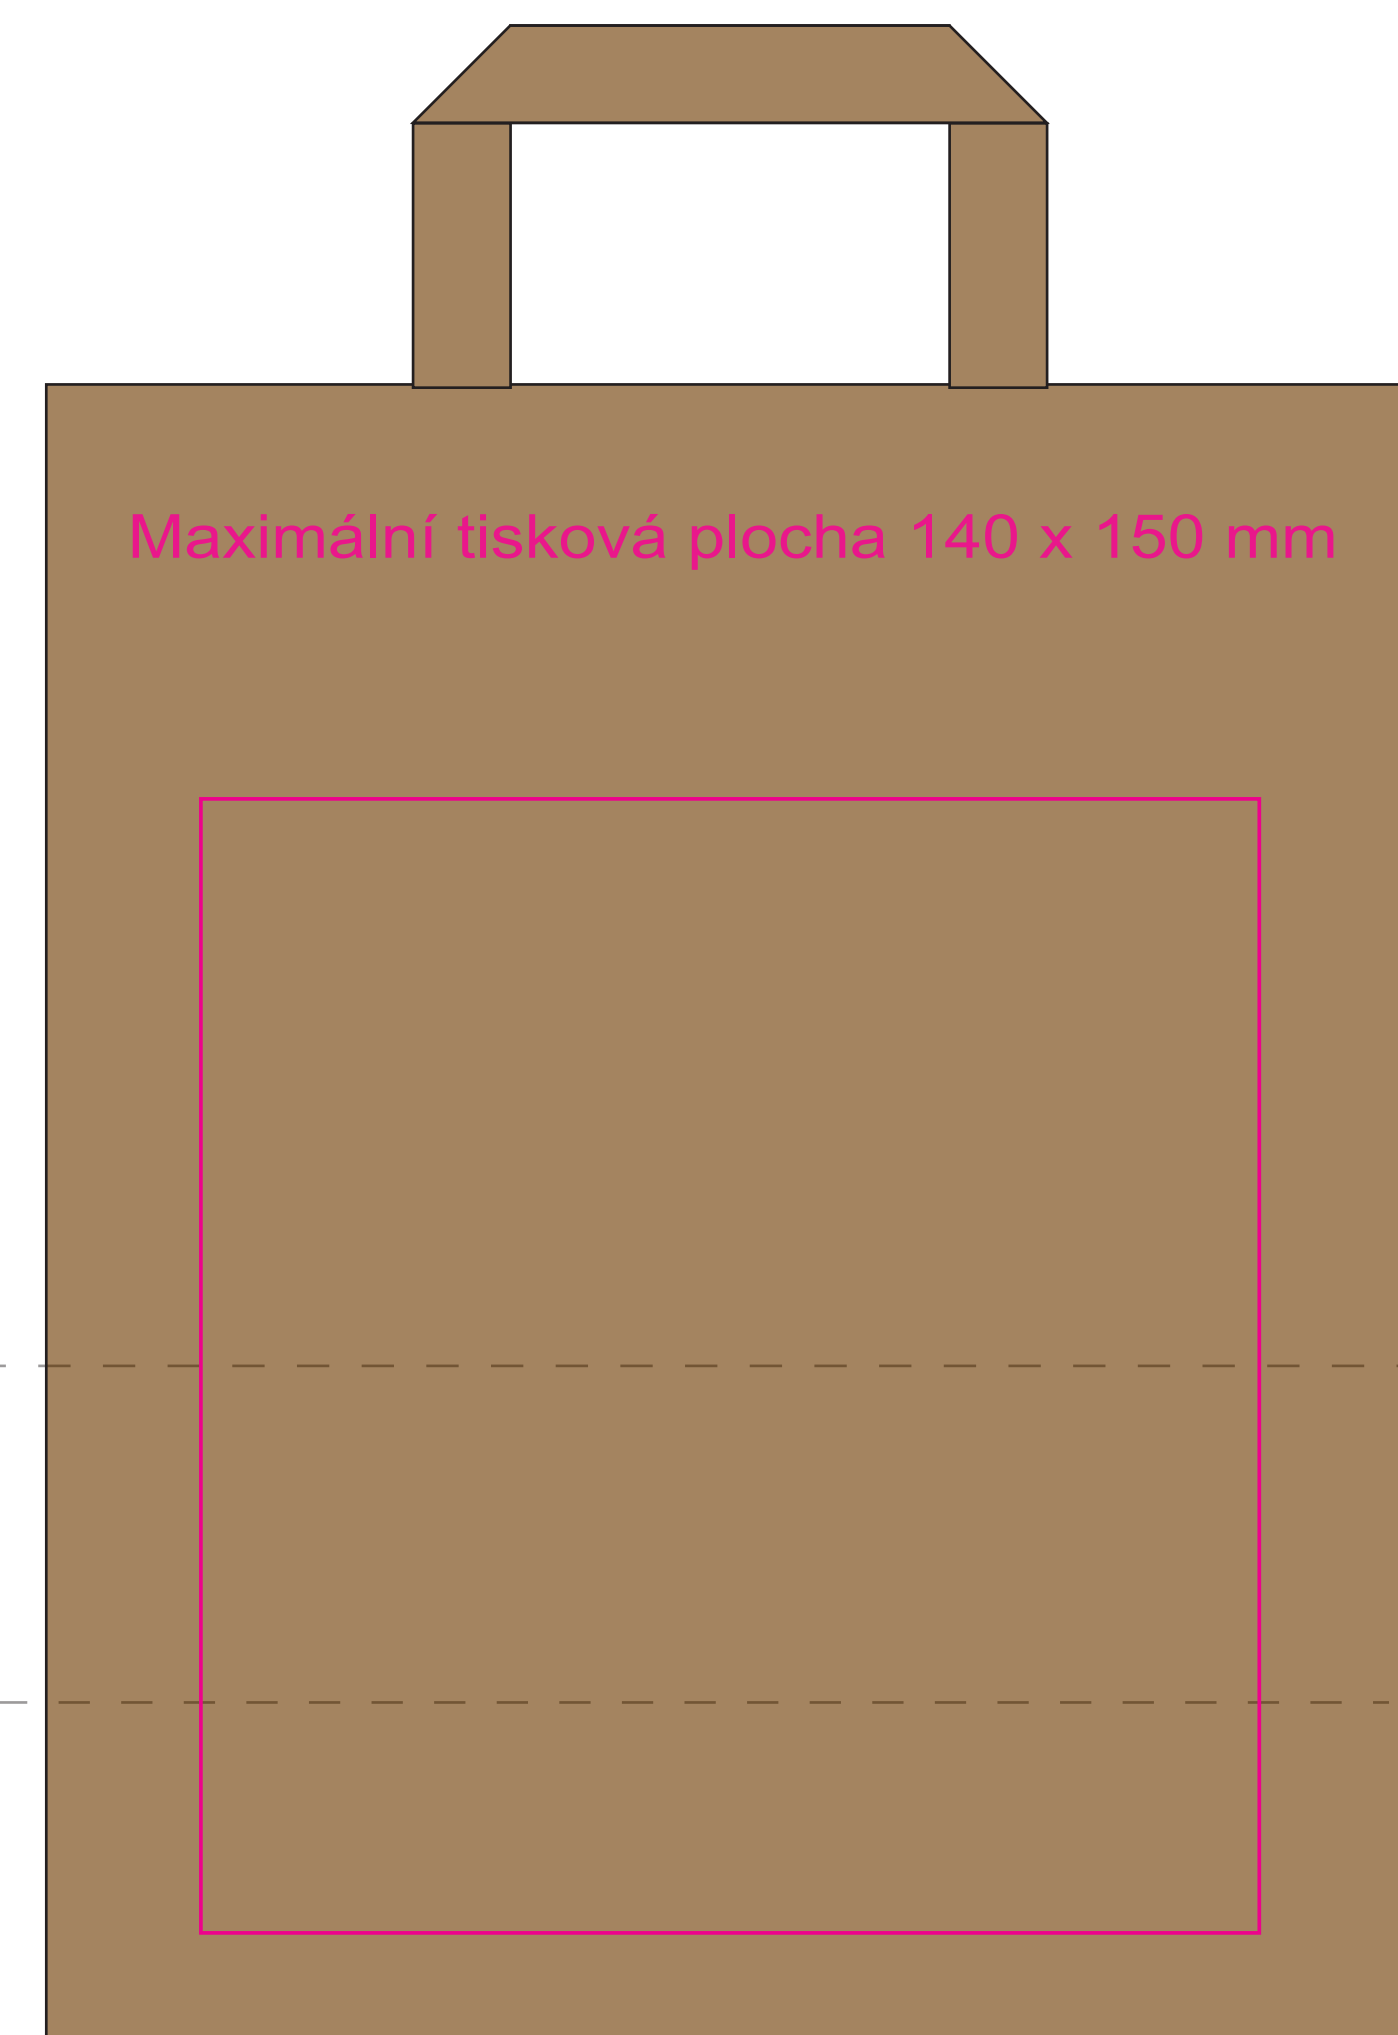

Zadní strana

Jak připravit grafiku pro potisk.

Upřednostňujeme soubory PDF, AI nebo EPS.

Obrázky musejí mít minimální rozlišení 300 dpi.

Veškeré barvy převedte na CMYK.
V barvách Pantone netiskneme.

Vaši grafiku umístěte do oblasti pro tisk.

Nedoporučujeme tisknout ve velkém celistvé plochy.
Může dojít ke vzniku skvrn v důsledku digitálního tisku.

číslo zakázky: