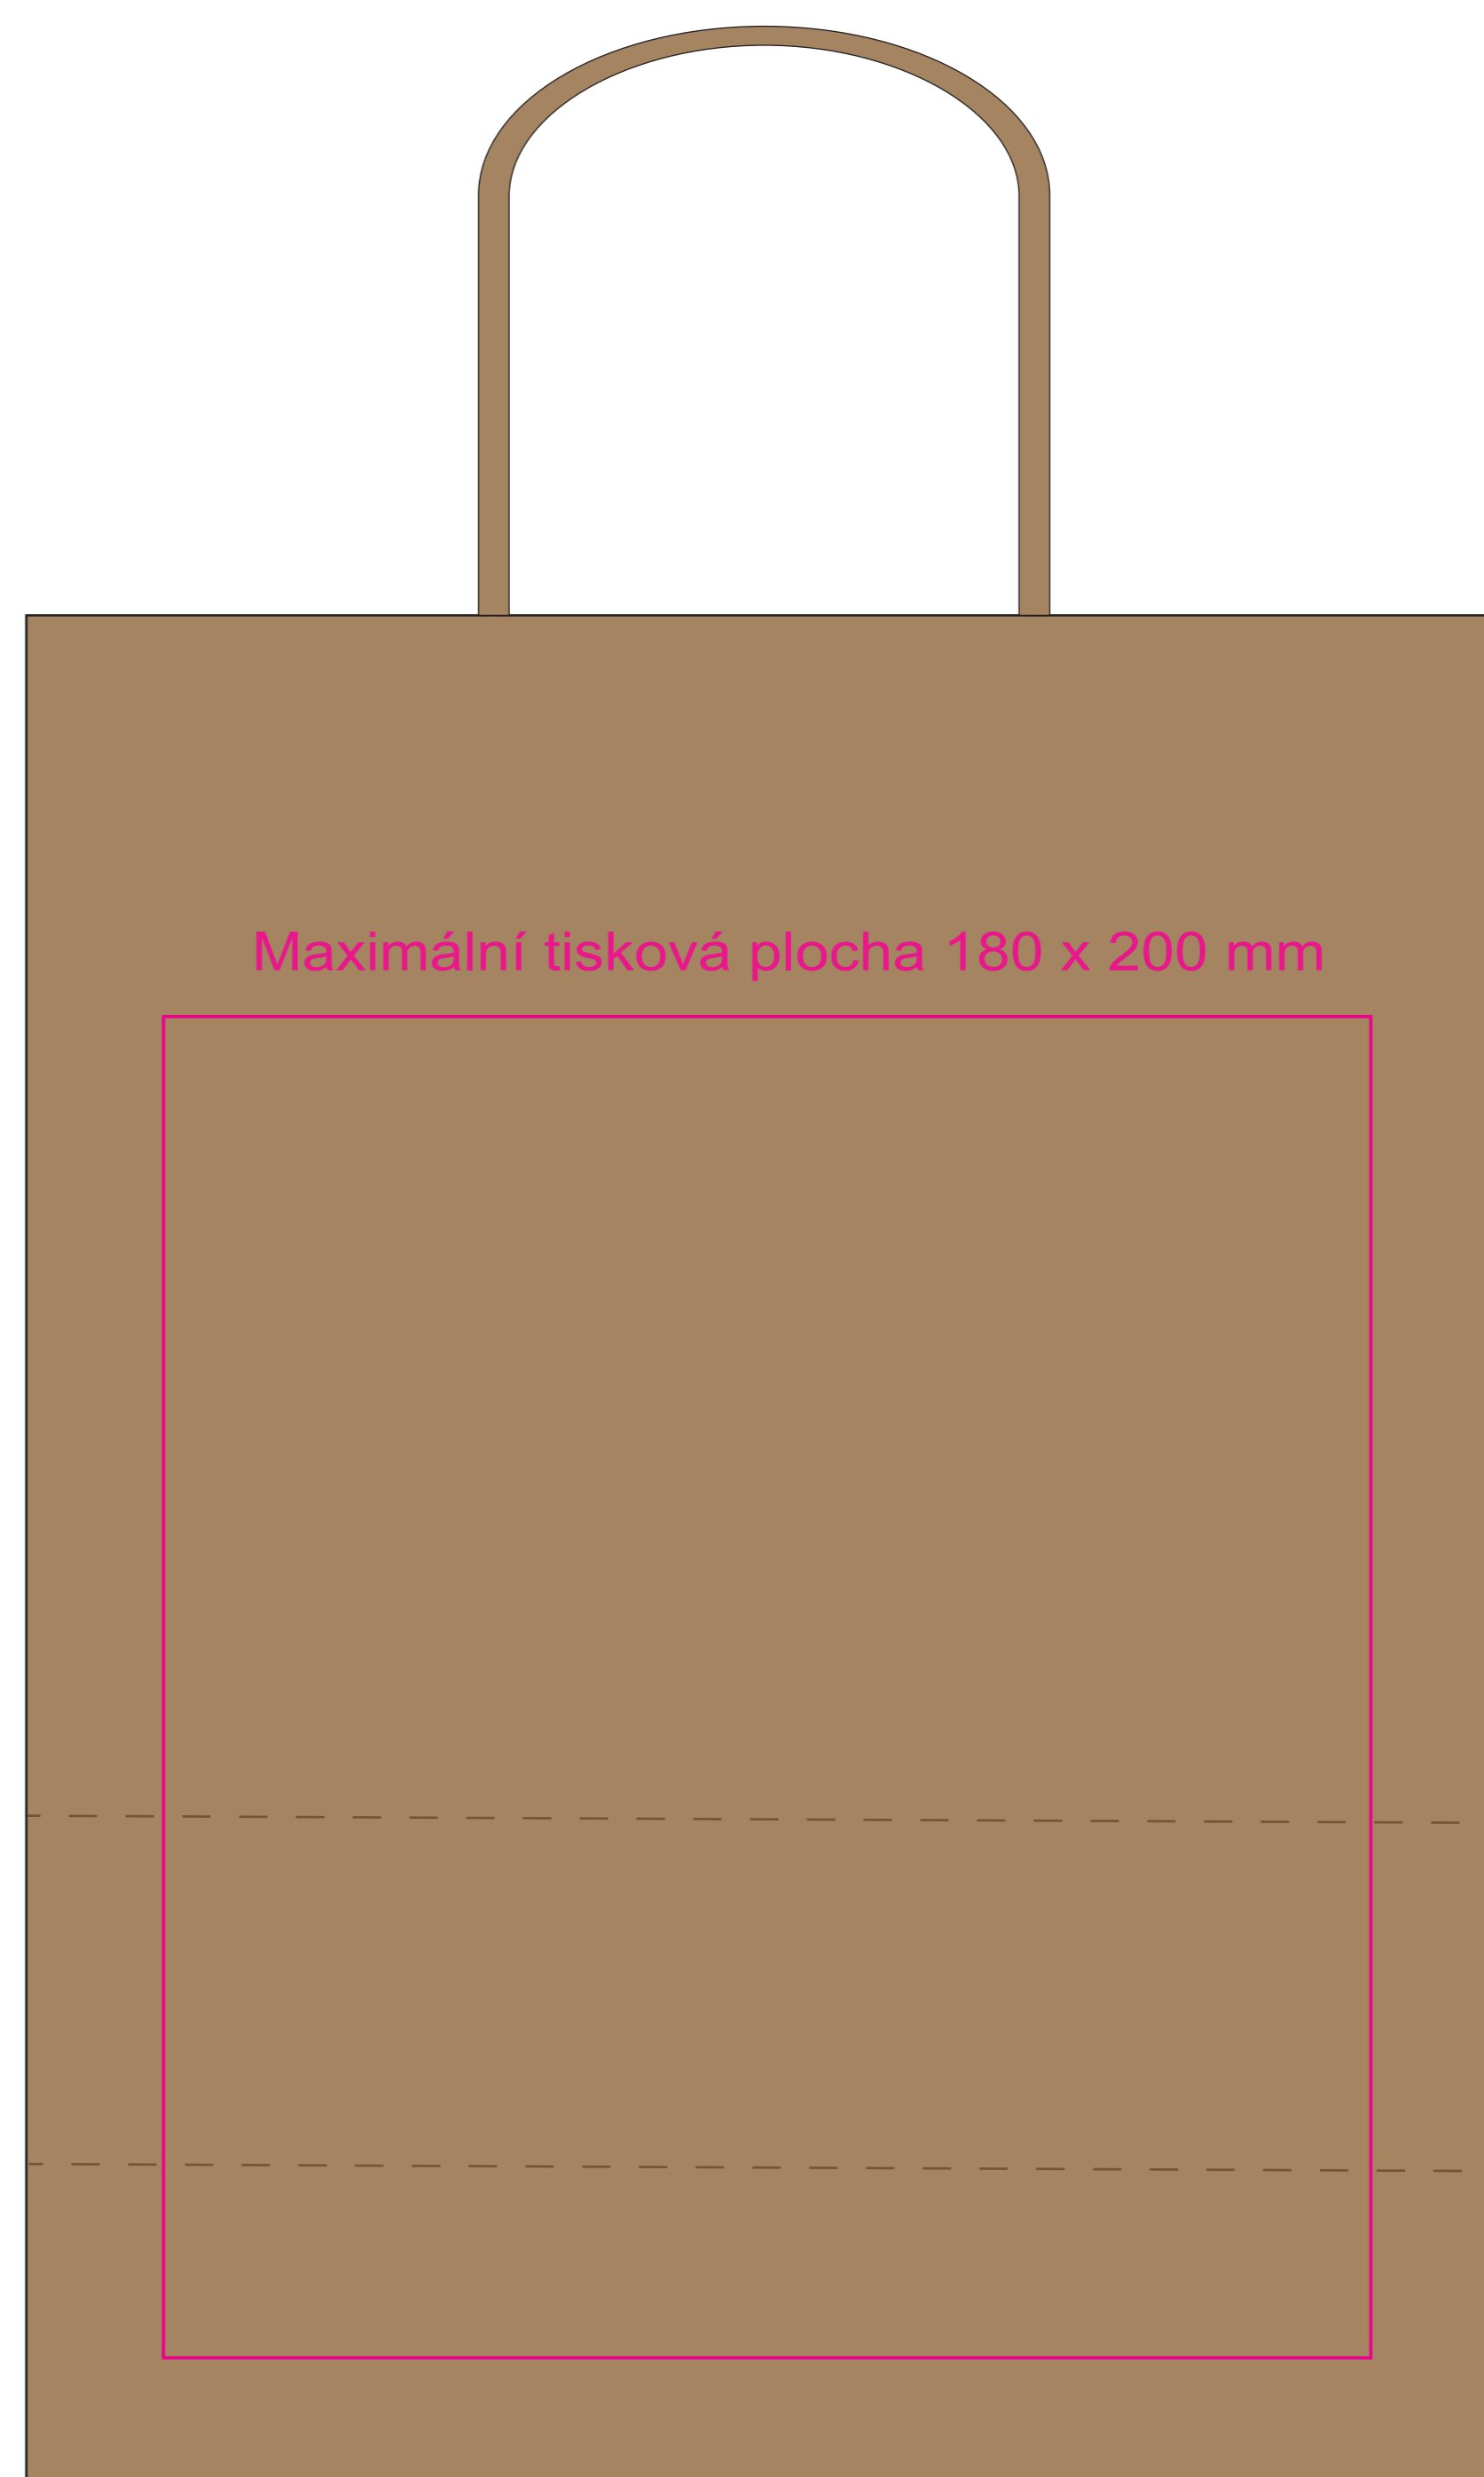

Zadní strana

Jak připravit grafiku pro potisk.

Upřednostňujeme soubory PDF, AI nebo EPS.

Obrázky musejí mít minimální rozlišení 300 dpi.

Veškeré barvy převedte na CMYK. V barvách Pantone netiskneme.

Vaši grafiku umístěte do oblasti pro tisk.

Nedoporučujeme tisknout ve velkém celistvé plochy. Může dojít ke vzniku skvrn v důsledku digitálního tisku.

číslo zakázky:

www.moraprint.eu

Výsledný soubor s grafikou zašlete na e-mail info@moraprint.eu
Grafika bude zkontrolována a finální náhled ve formátu PDF vám bude zaslán spolu se zálohovou fakturou.

Pokud potřebujete jakoukoli asistenci, pomoc nebo radu s přípravou vaší grafiky, neváhejte nás kontaktovat.
www.moraprint.eu | info@moraprint.eu