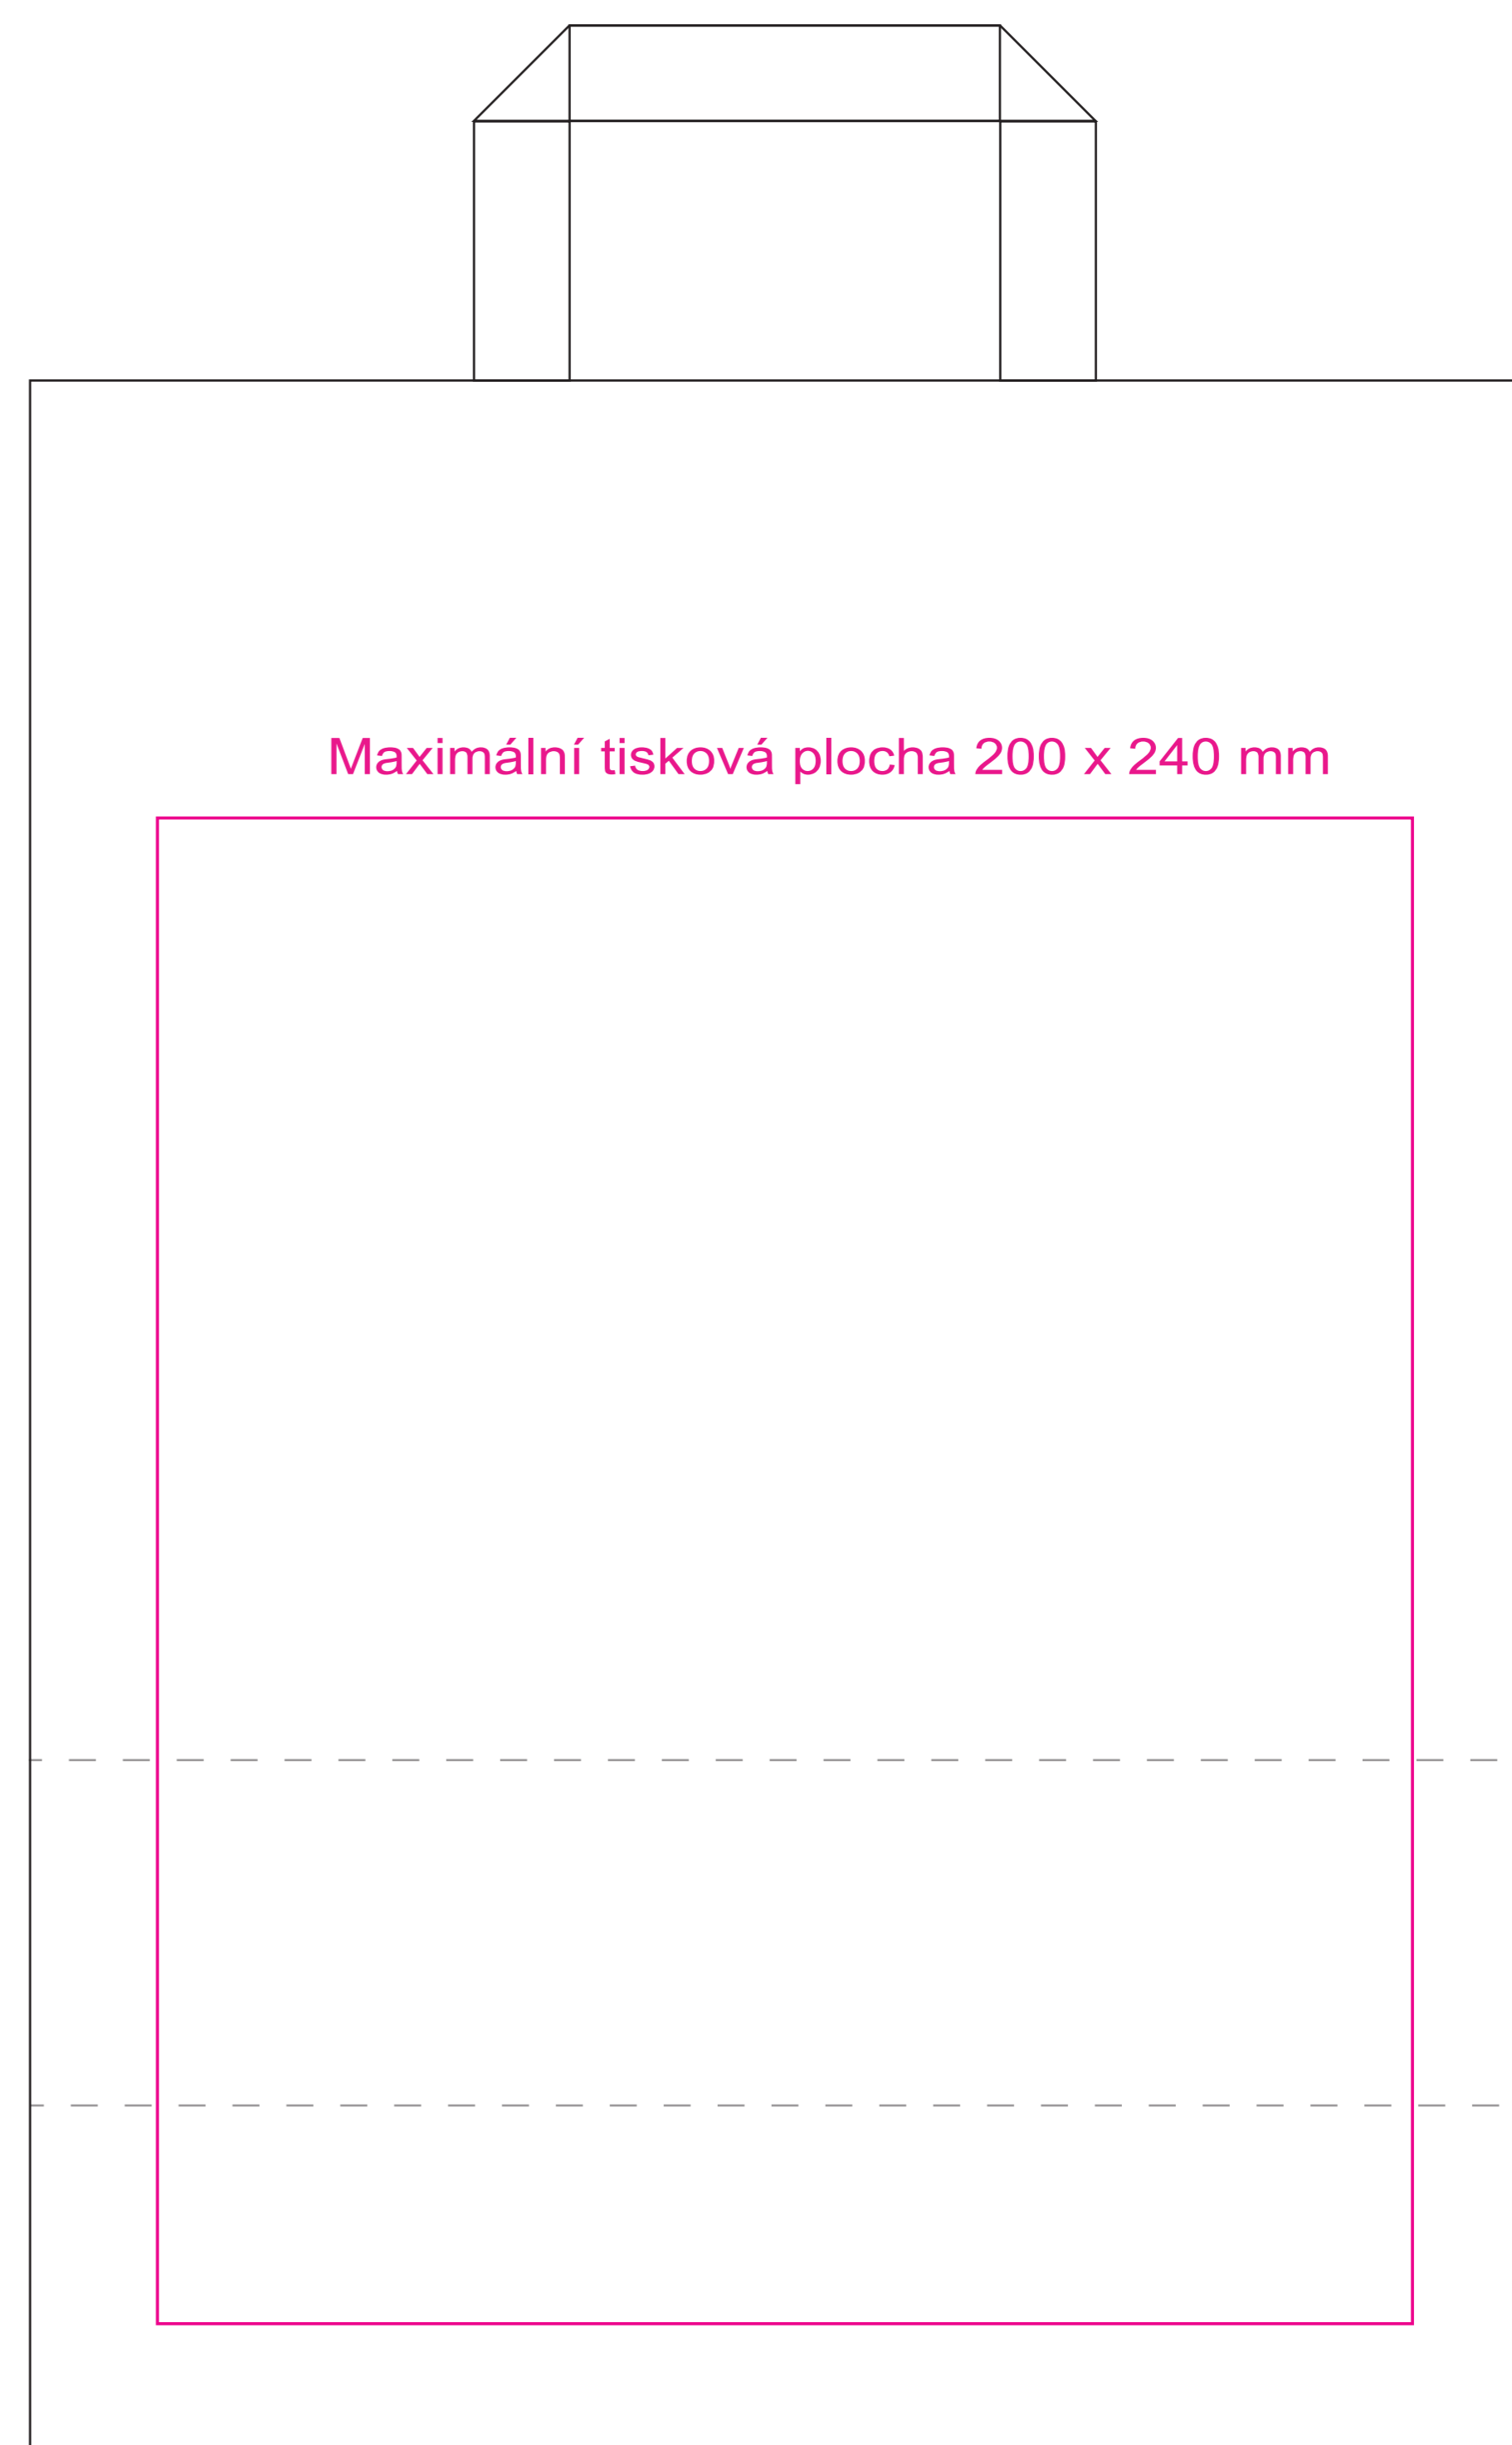

Zadní strana

Jak připravit grafiku pro potisk.

Upřednostňujeme soubory PDF, AI nebo EPS.

Obrázky musejí mít minimální rozlišení 300 dpi.

Veškeré barvy převedte na CMYK.
V barvách Pantone netiskneme.

Vaši grafiku umístěte do oblasti pro tisk.

Nedoporučujeme tisknout ve velkém celistvé plochy.
Může dojít ke vzniku skvrn v důsledku digitálního tisku.

číslo zakázky:

Výsledný soubor s grafikou zašlete na e-mail info@moraprint.eu
Grafika bude zkontrolována a finální náhled ve formátu PDF vám bude zaslán spolu se zálohovou fakturou.

Pokud potřebujete jakoukoli asistenci, pomoc nebo radu s přípravou vaší grafiky, neváhejte nás kontaktovat.
www.moraprint.eu | info@moraprint.eu

www.moraprint.eu