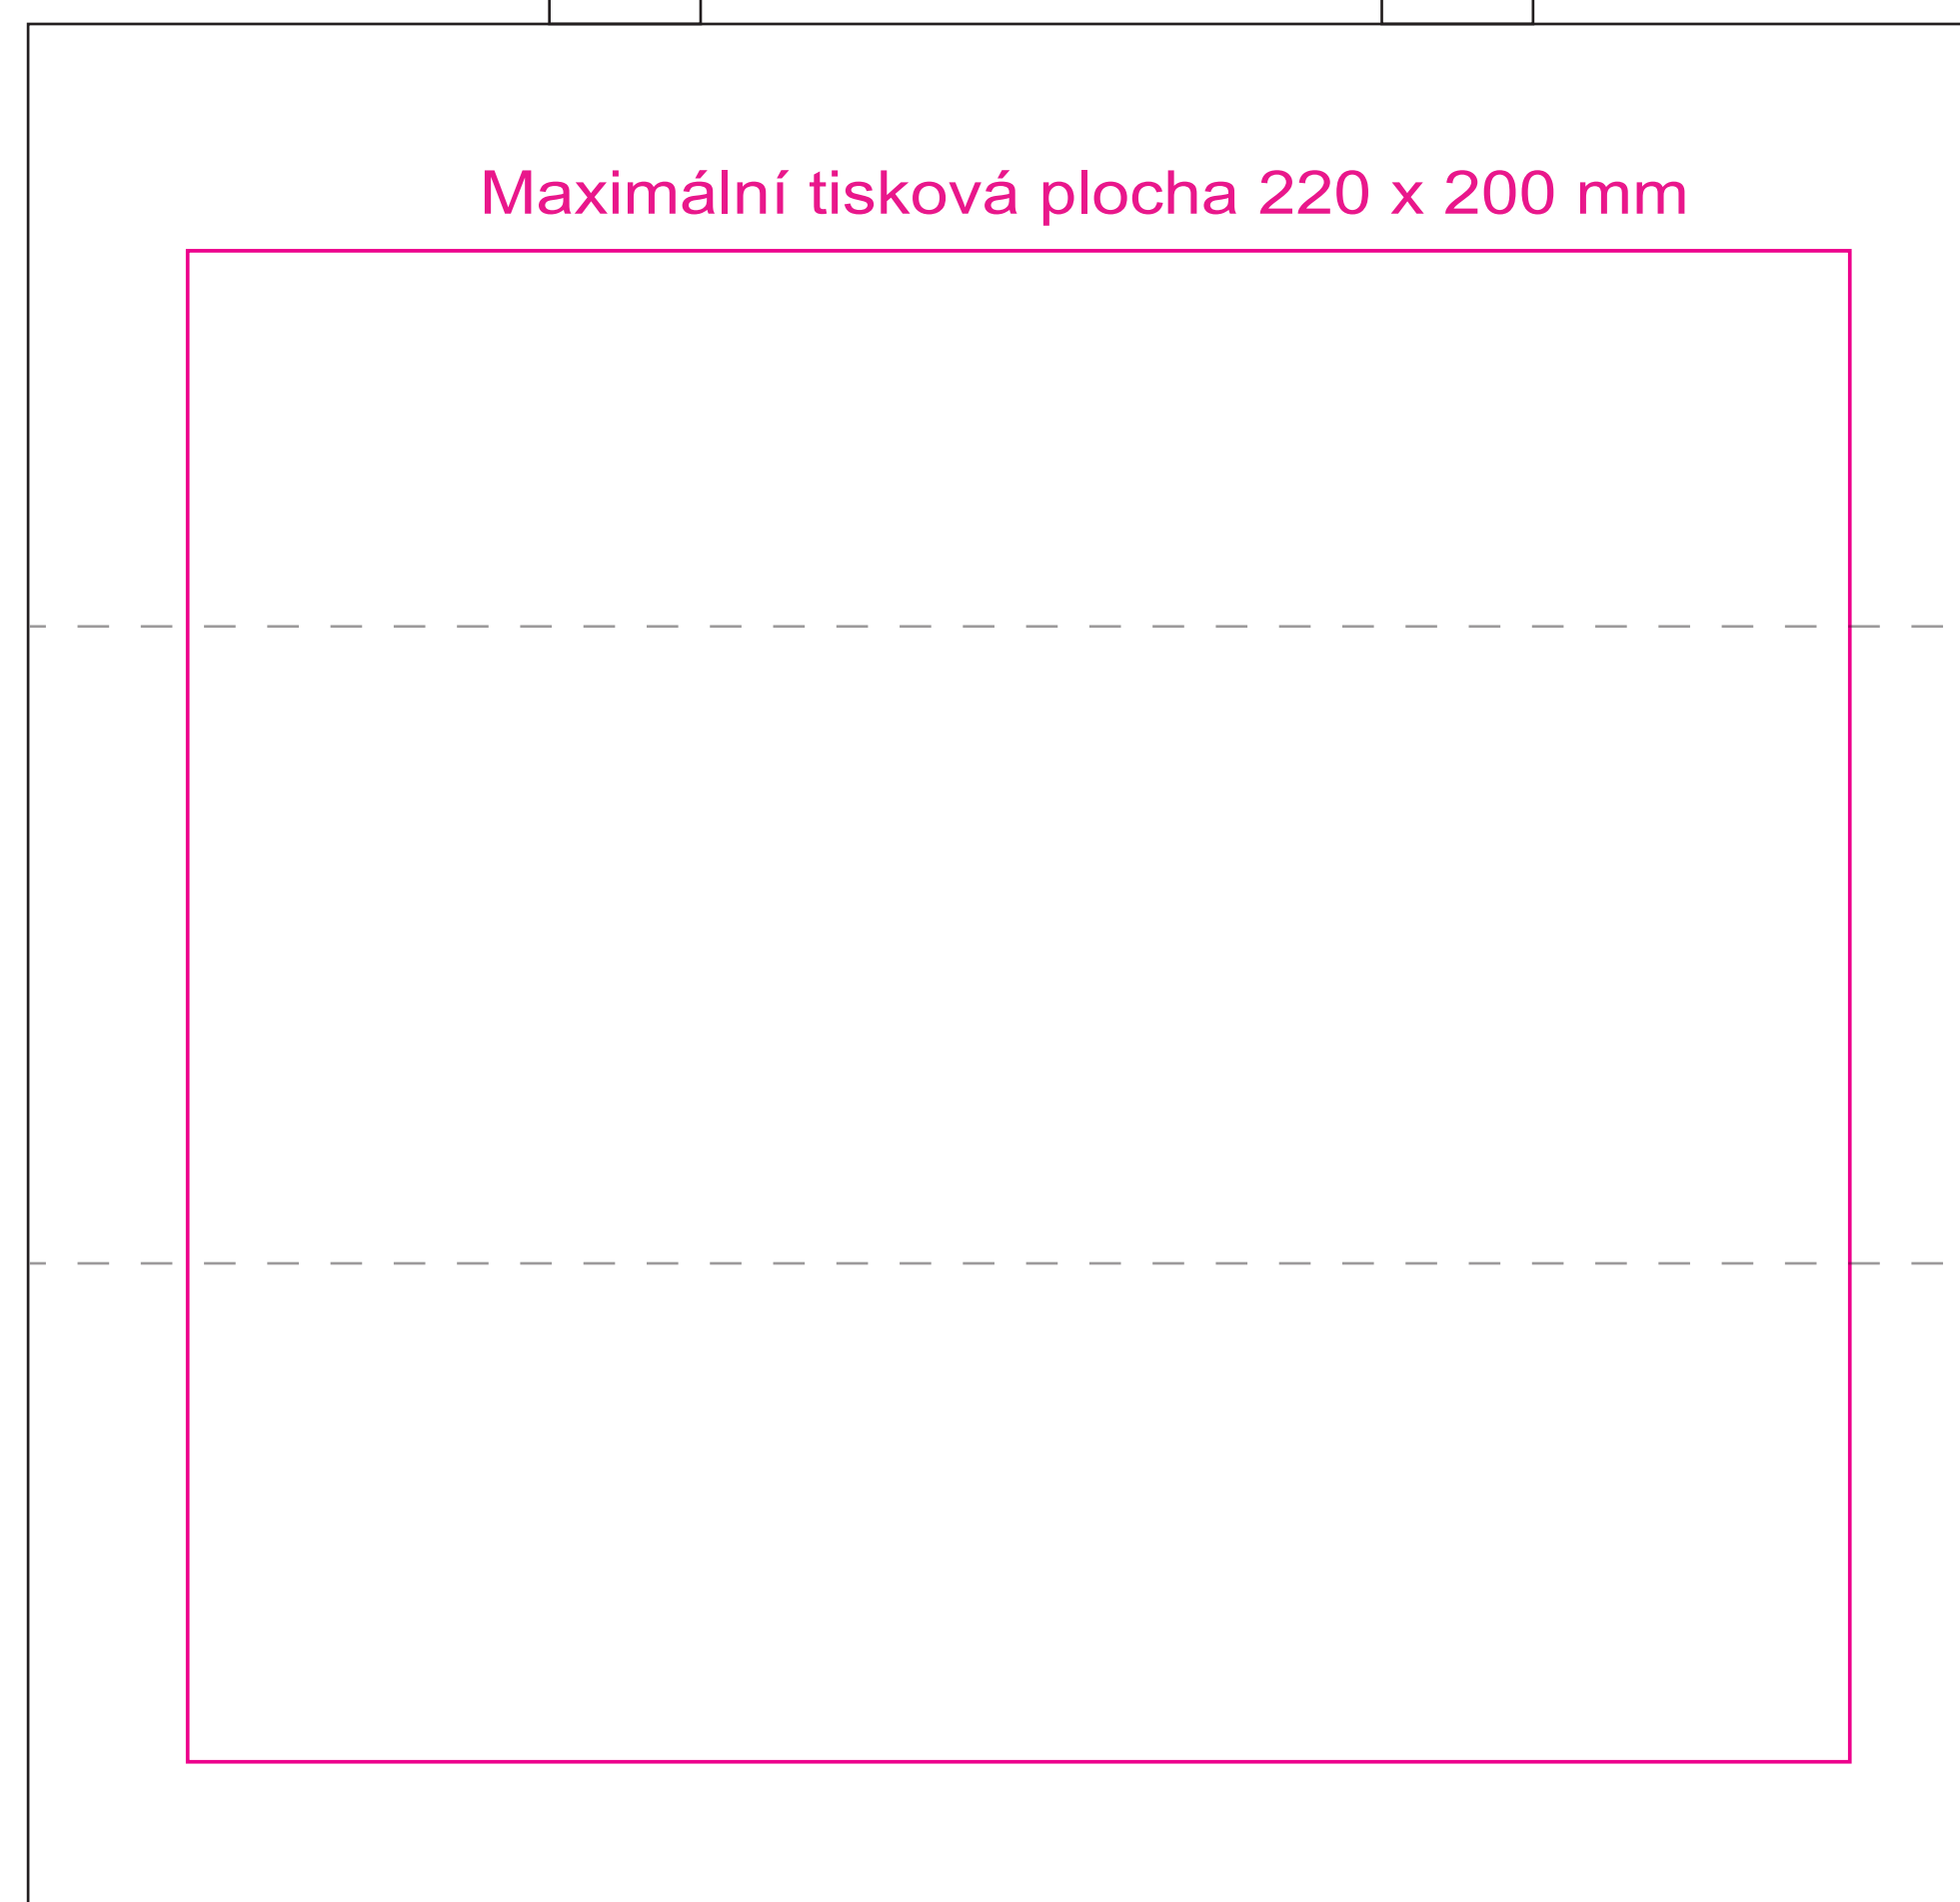

Papírová taška 260 x 170 x 250mm - plochá ucha

----- Oblast přehybů dna tašky (do těchto míst nedoporučujeme umisťovat grafiku)

_____ Maximální oblast potisku (grafiku vkládejte pouze do této oblasti)

Přední strana