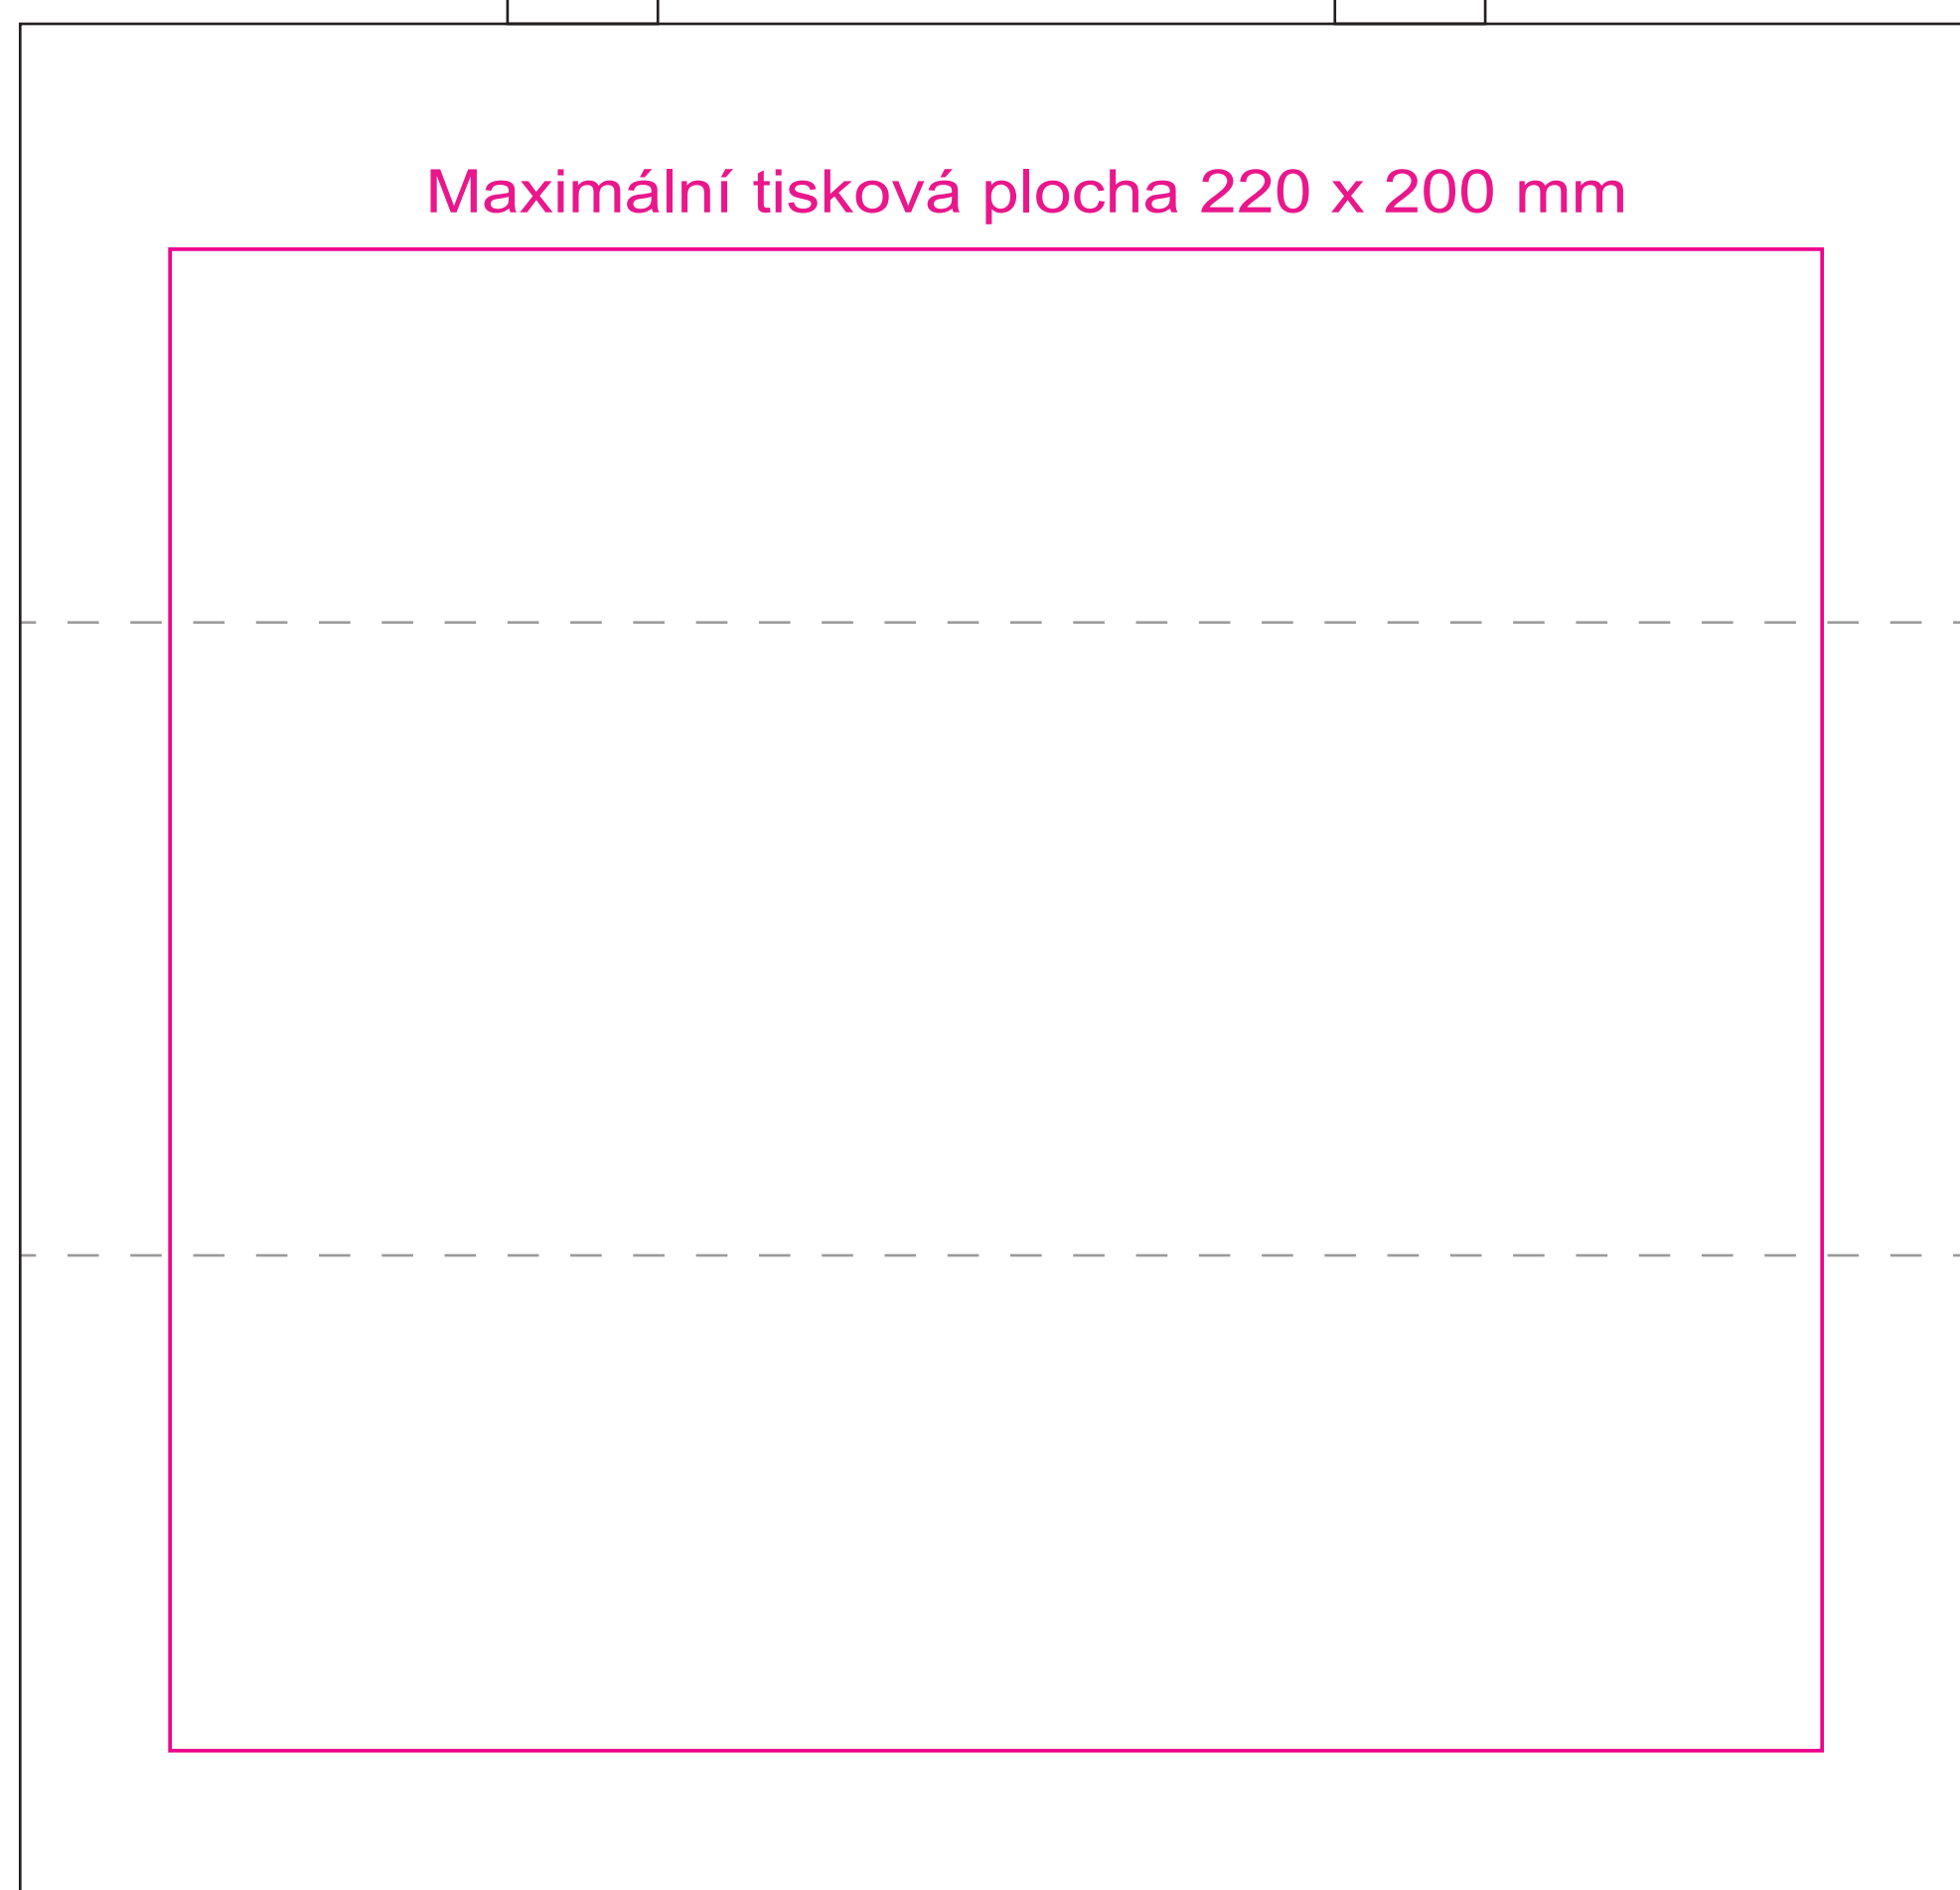

Papírová taška 260 x 170 x 250mm - plochá ucha

----- Oblast přehybů dna tašky (do těchto míst nedoporučujeme umisťovat grafiku)

_____ Maximální oblast potisku (grafiku vkládejte pouze do této oblasti)

Přední strana