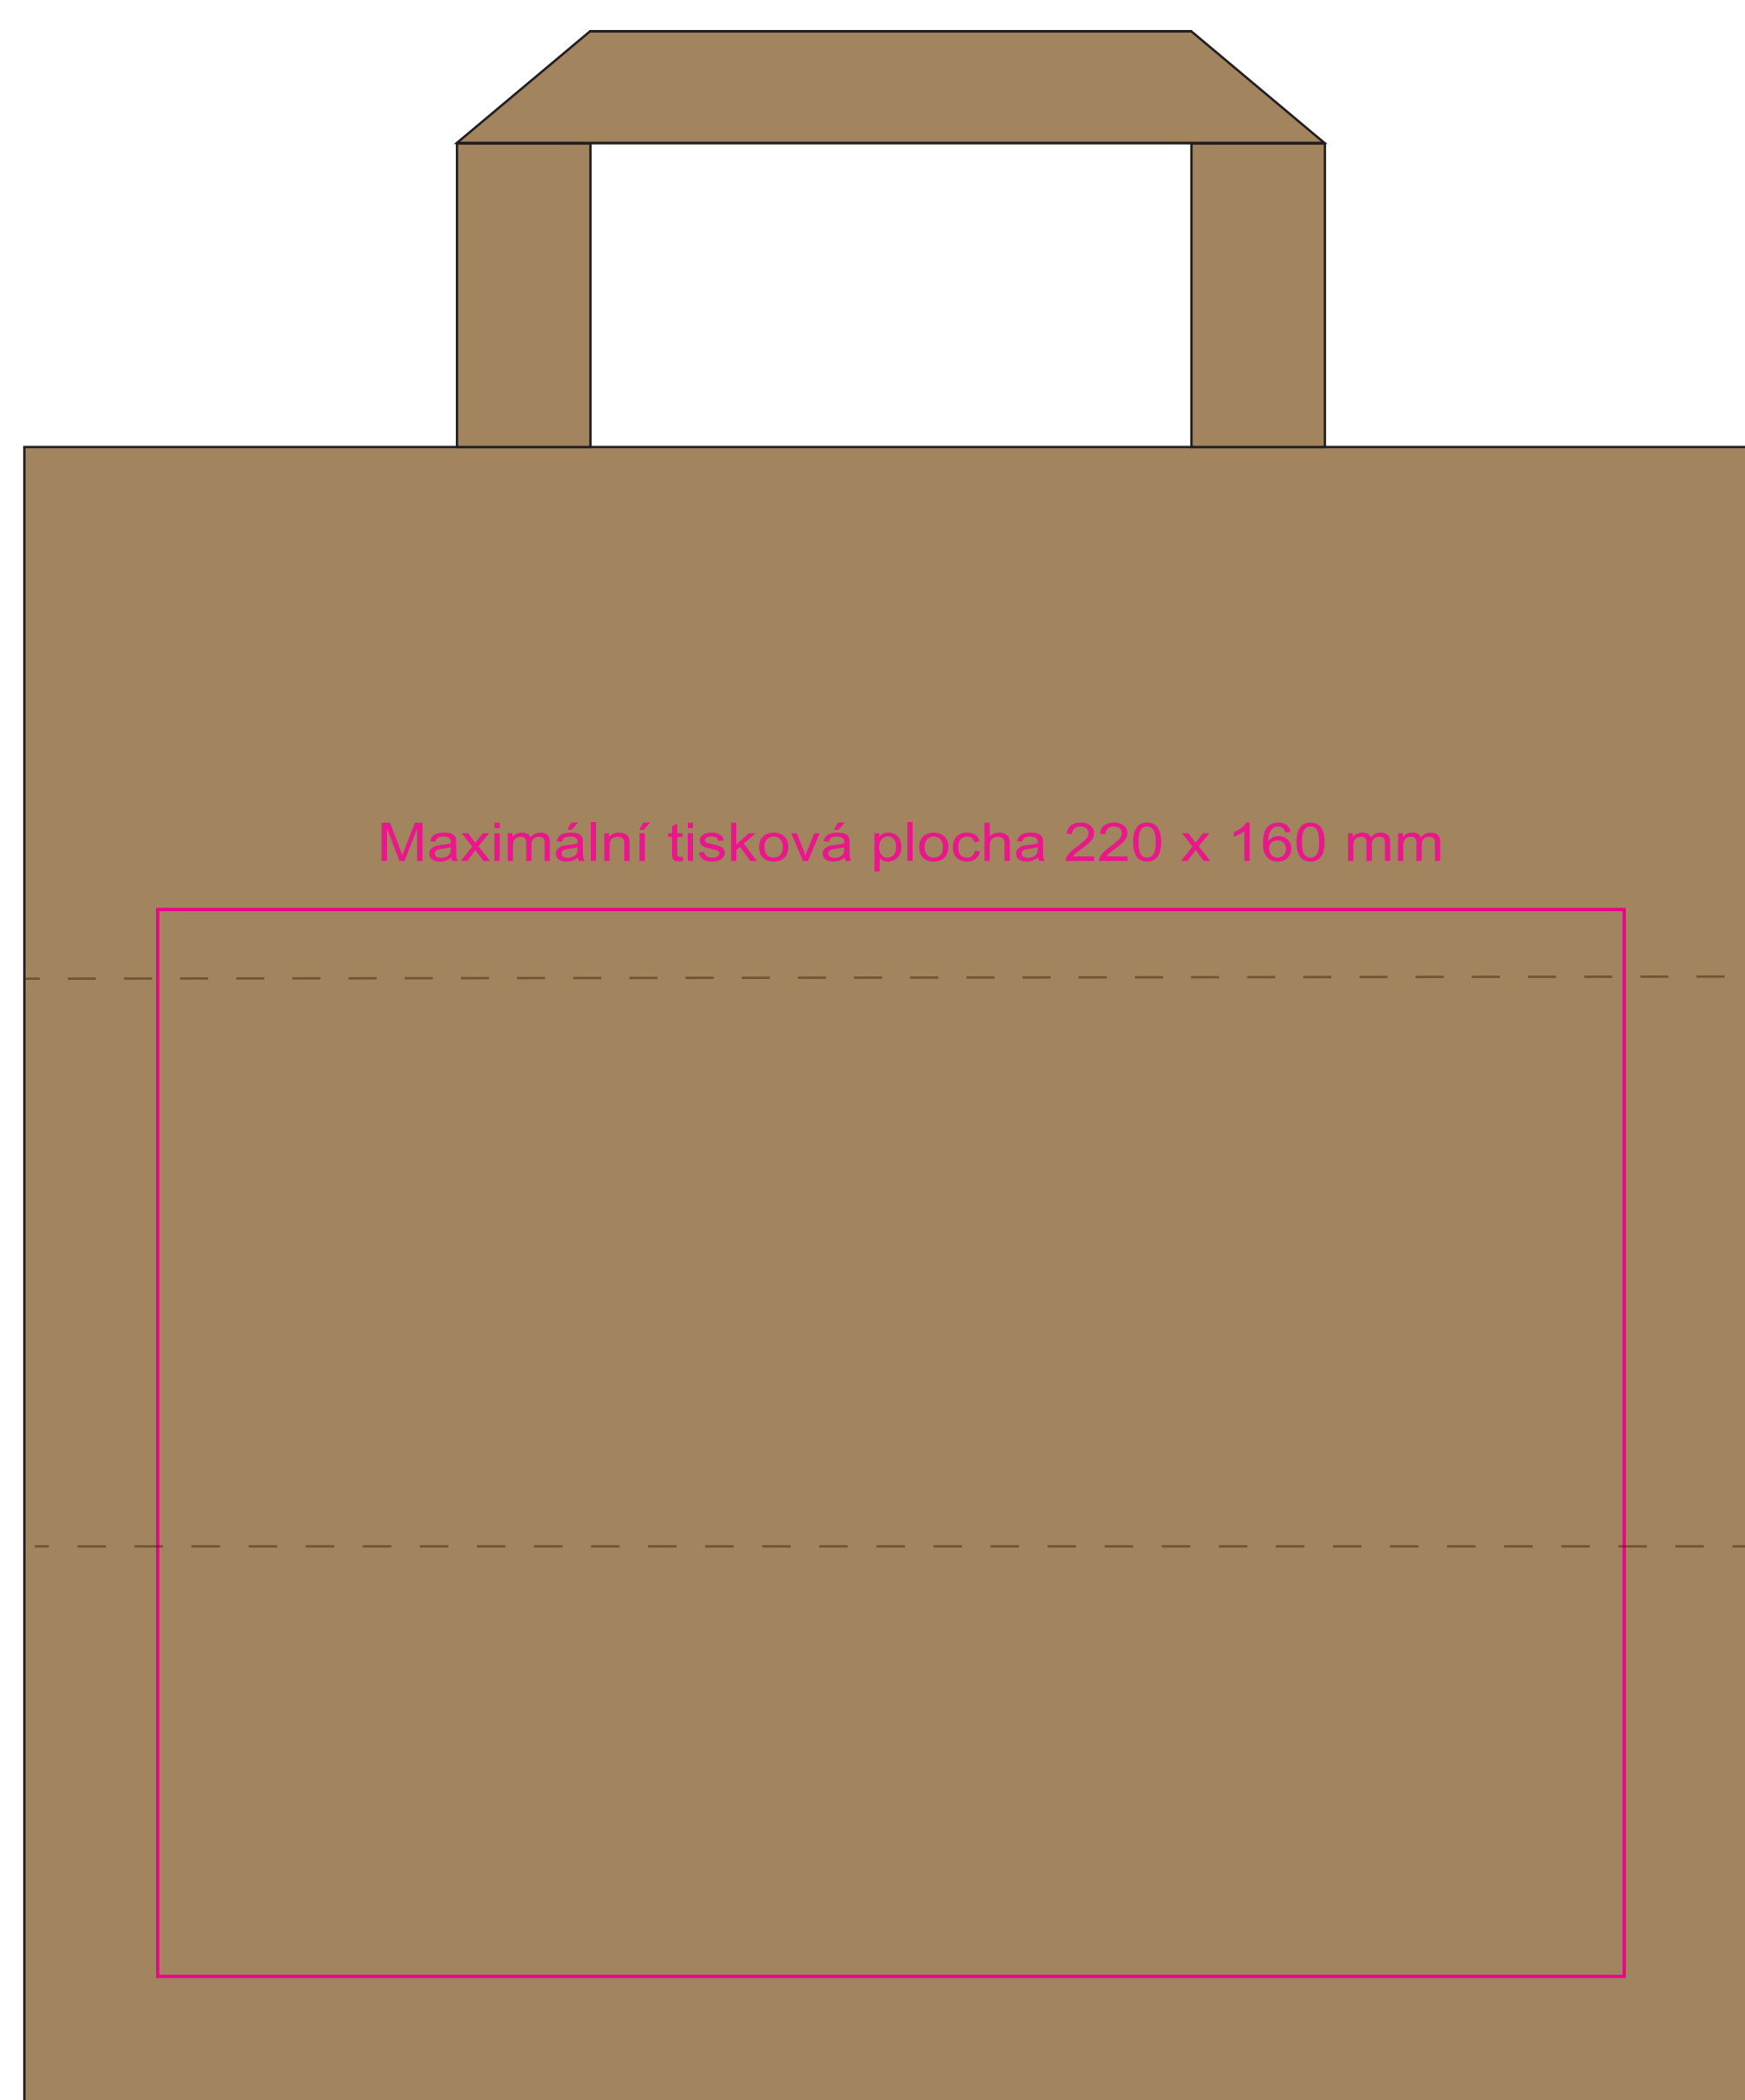

Papírová taška 260 x 170 x 250mm - plochá ucha

- Oblast přehybů dna tašky (do těchto míst nedoporučujeme umisťovat grafiku)
- _____ Maximální oblast potisku (grafiku vkládejte pouze do této oblasti)

Přední strana