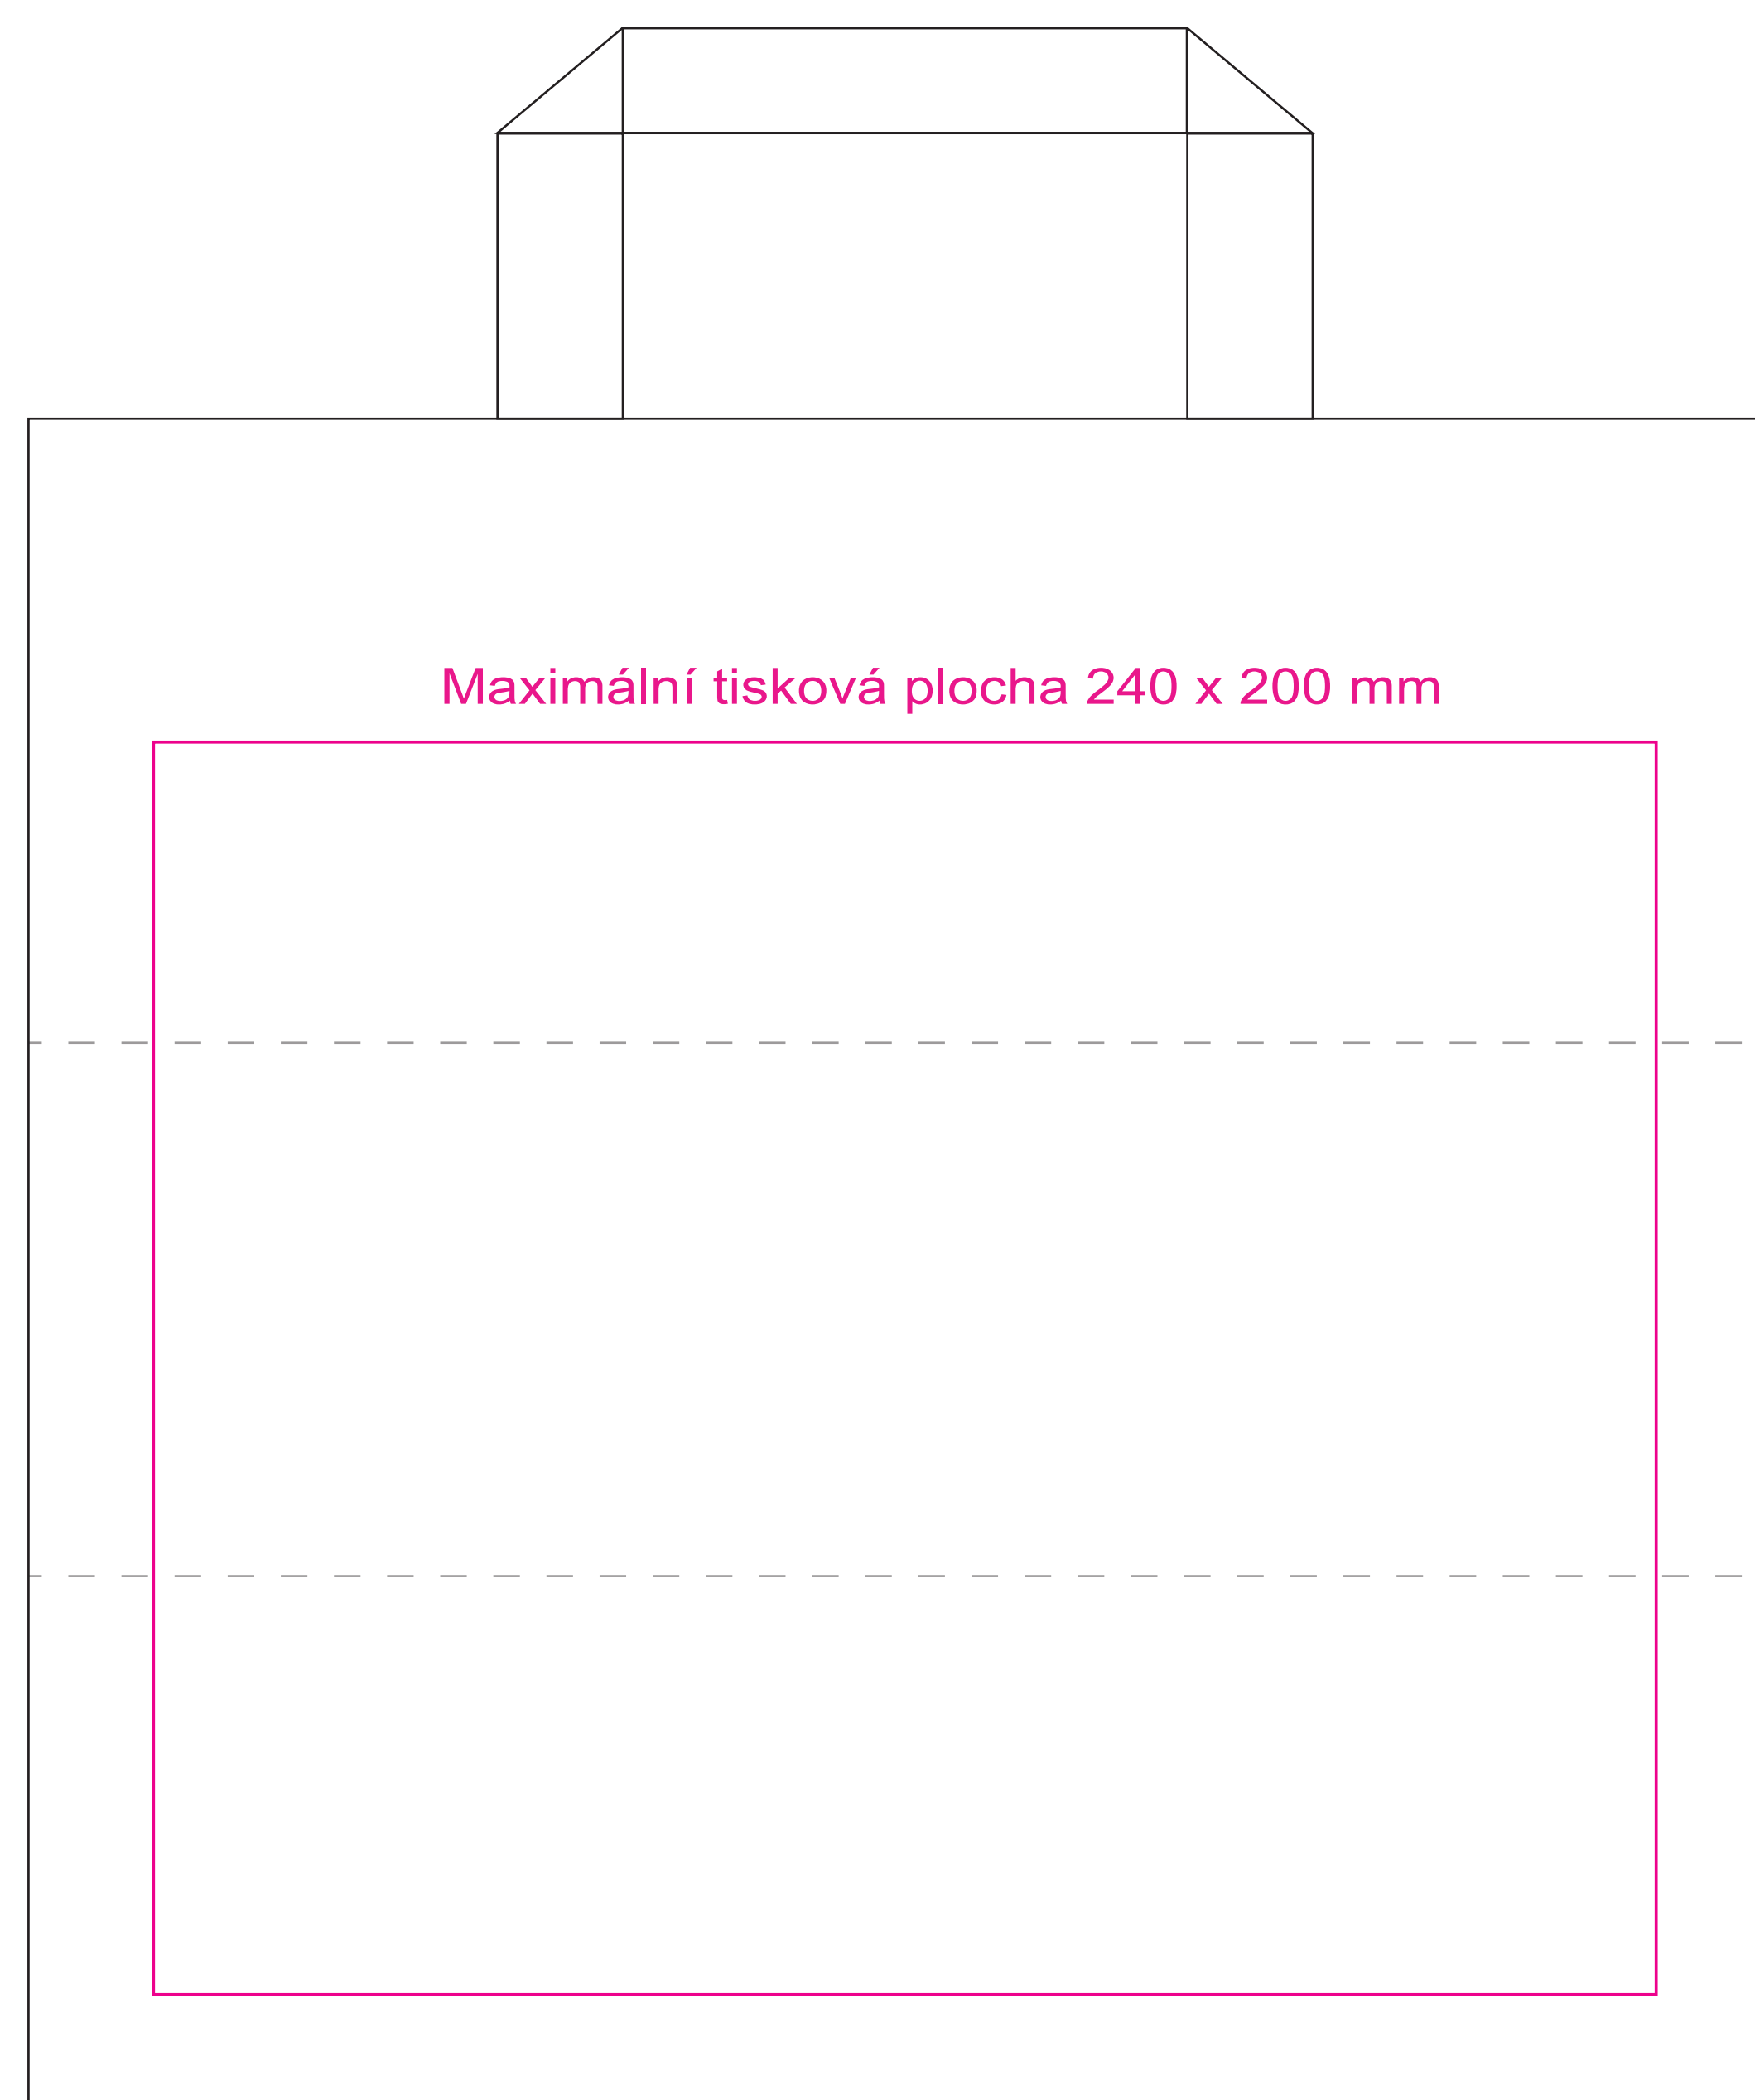

Papírová taška 280 x 170 x 270mm - plochá ucha

- Oblast přehybů dna tašky (do těchto míst nedoporučujeme umisťovat grafiku)
- _____ Maximální oblast potisku (grafiku vkládejte pouze do této oblasti)

Přední strana

Zadní strana

Jak připravit grafiku pro potisk.

Upřednostňujeme soubory PDF, AI nebo EPS.

Obrázky musejí mít minimální rozlišení 300 dpi.

Veškeré barvy převedte na CMYK.
V barvách Pantone netiskneme.

Vaši grafiku umístěte do oblasti pro tisk.