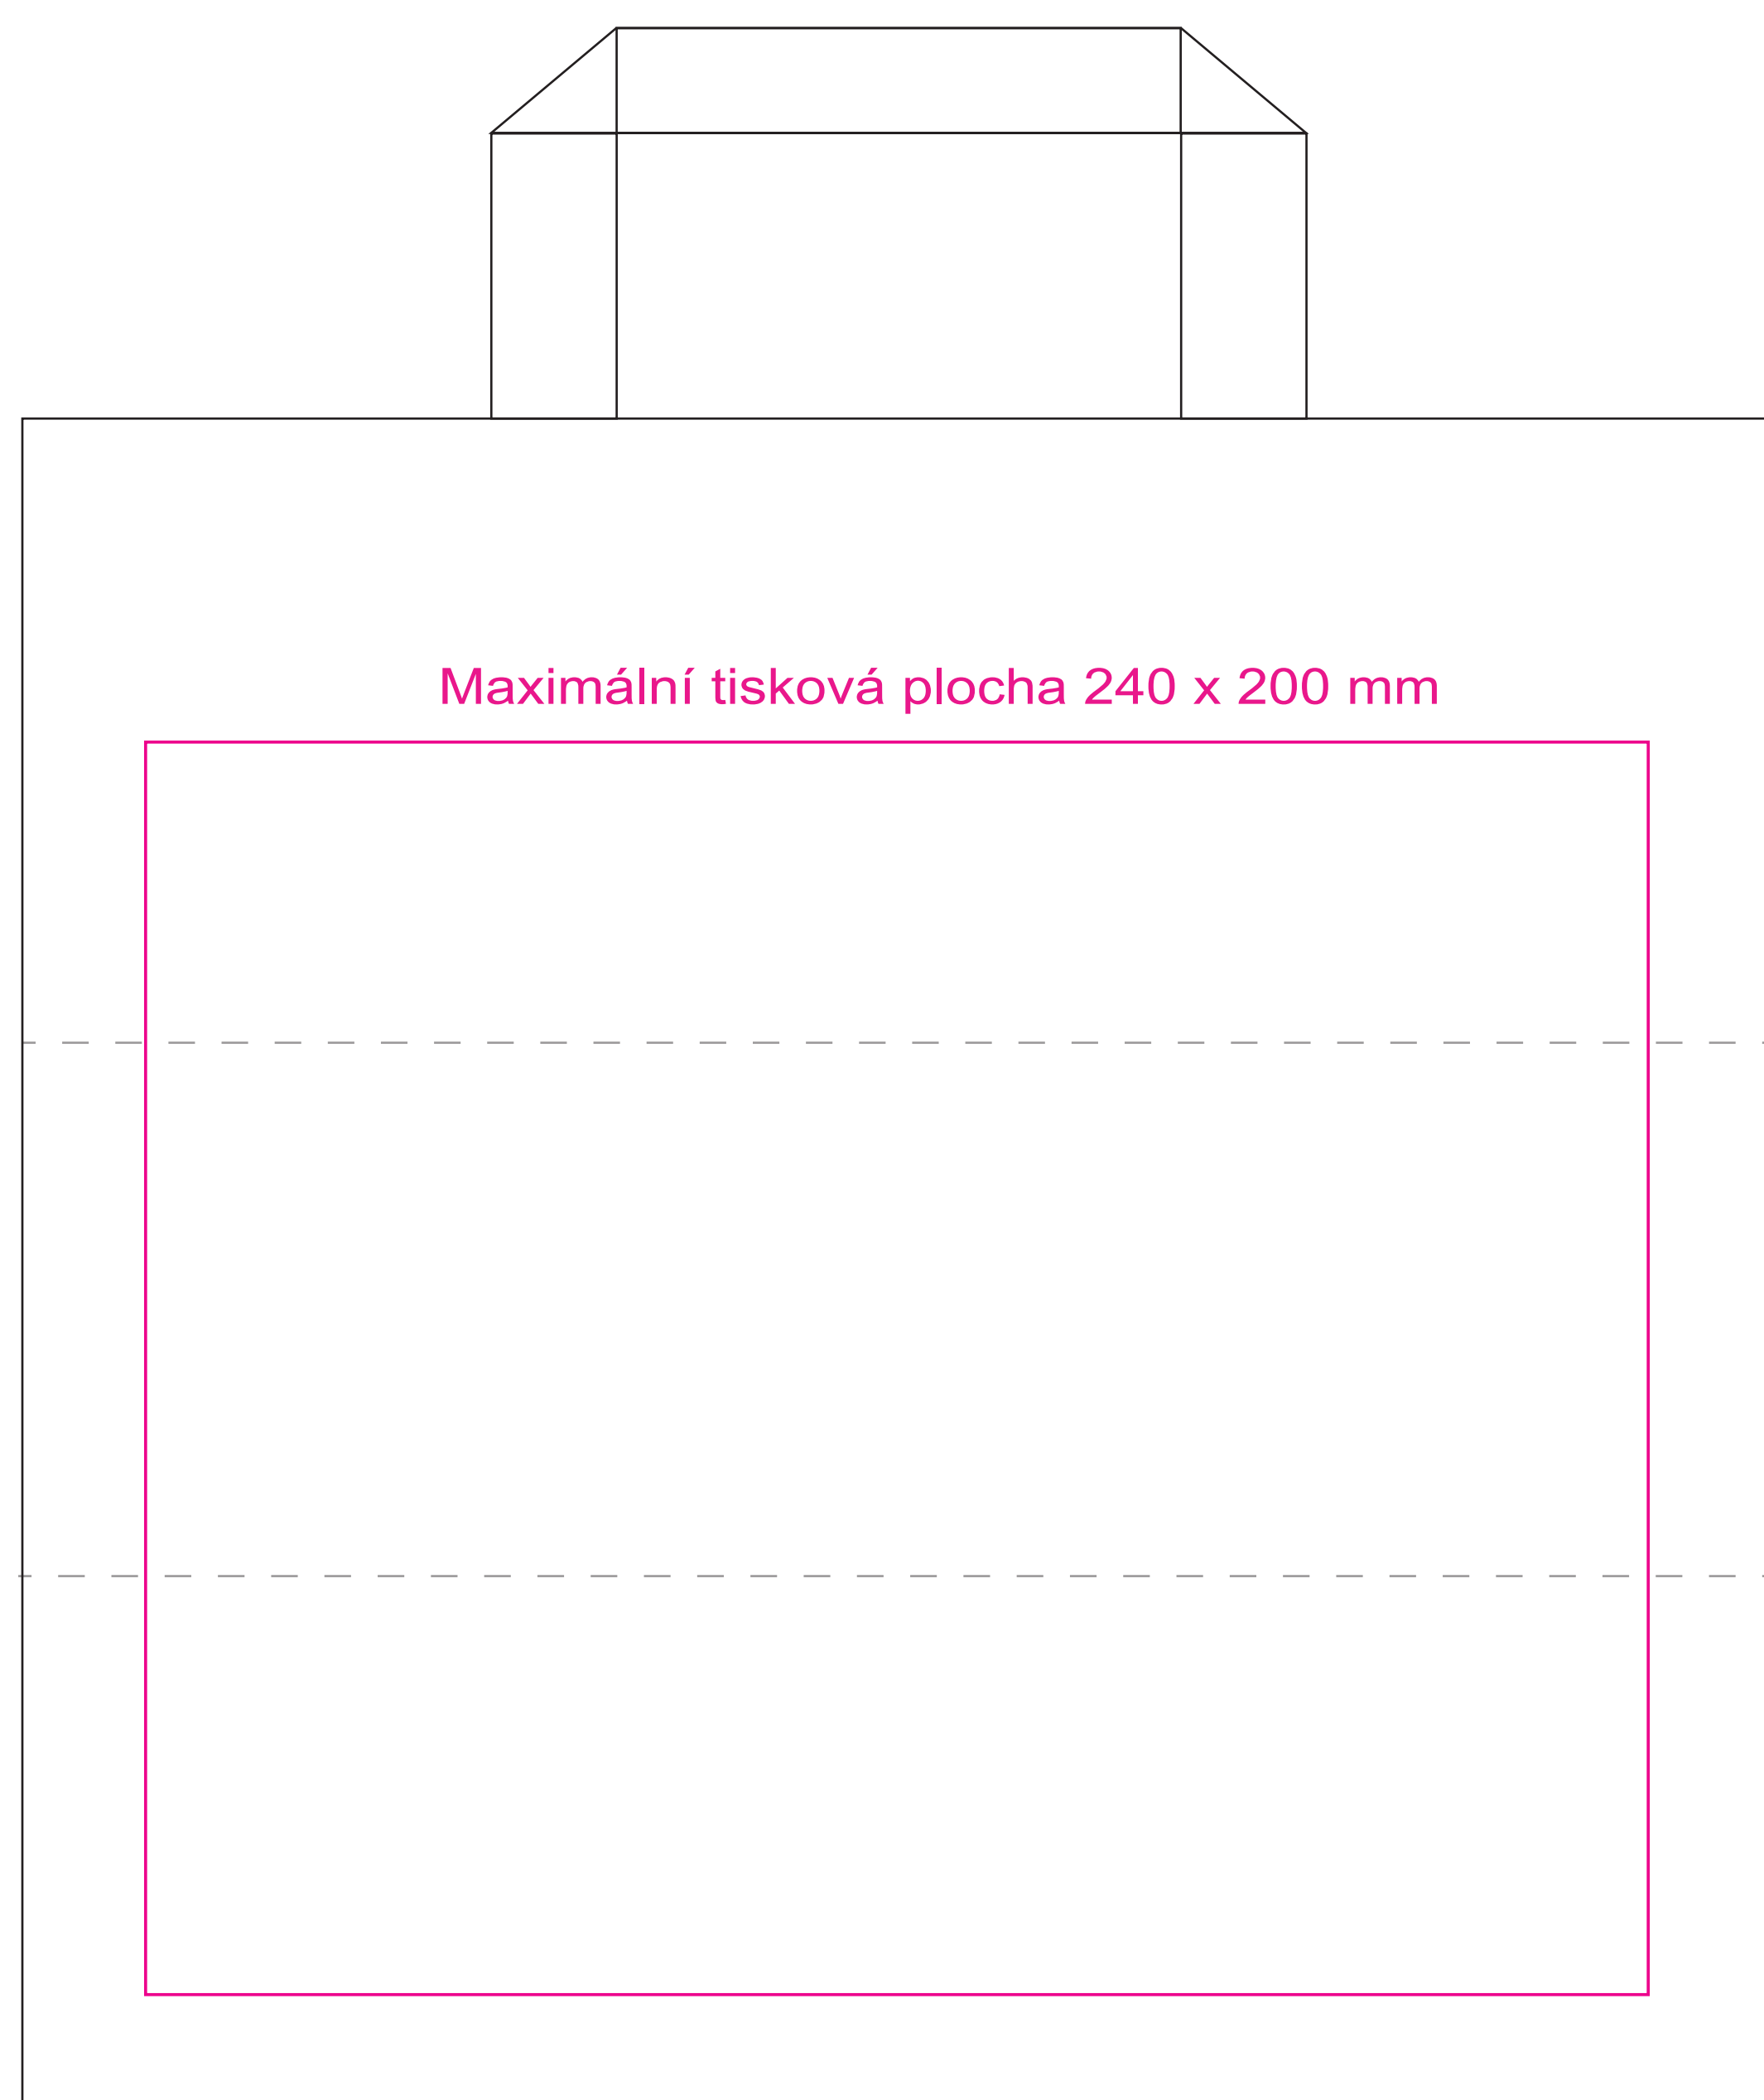

Papírová taška 280 x 170 x 270mm - plochá ucha

- Oblast přehybů dna tašky (do těchto míst nedoporučujeme umisťovat grafiku)
- _____ Maximální oblast potisku (grafiku vkládejte pouze do této oblasti)

Přední strana