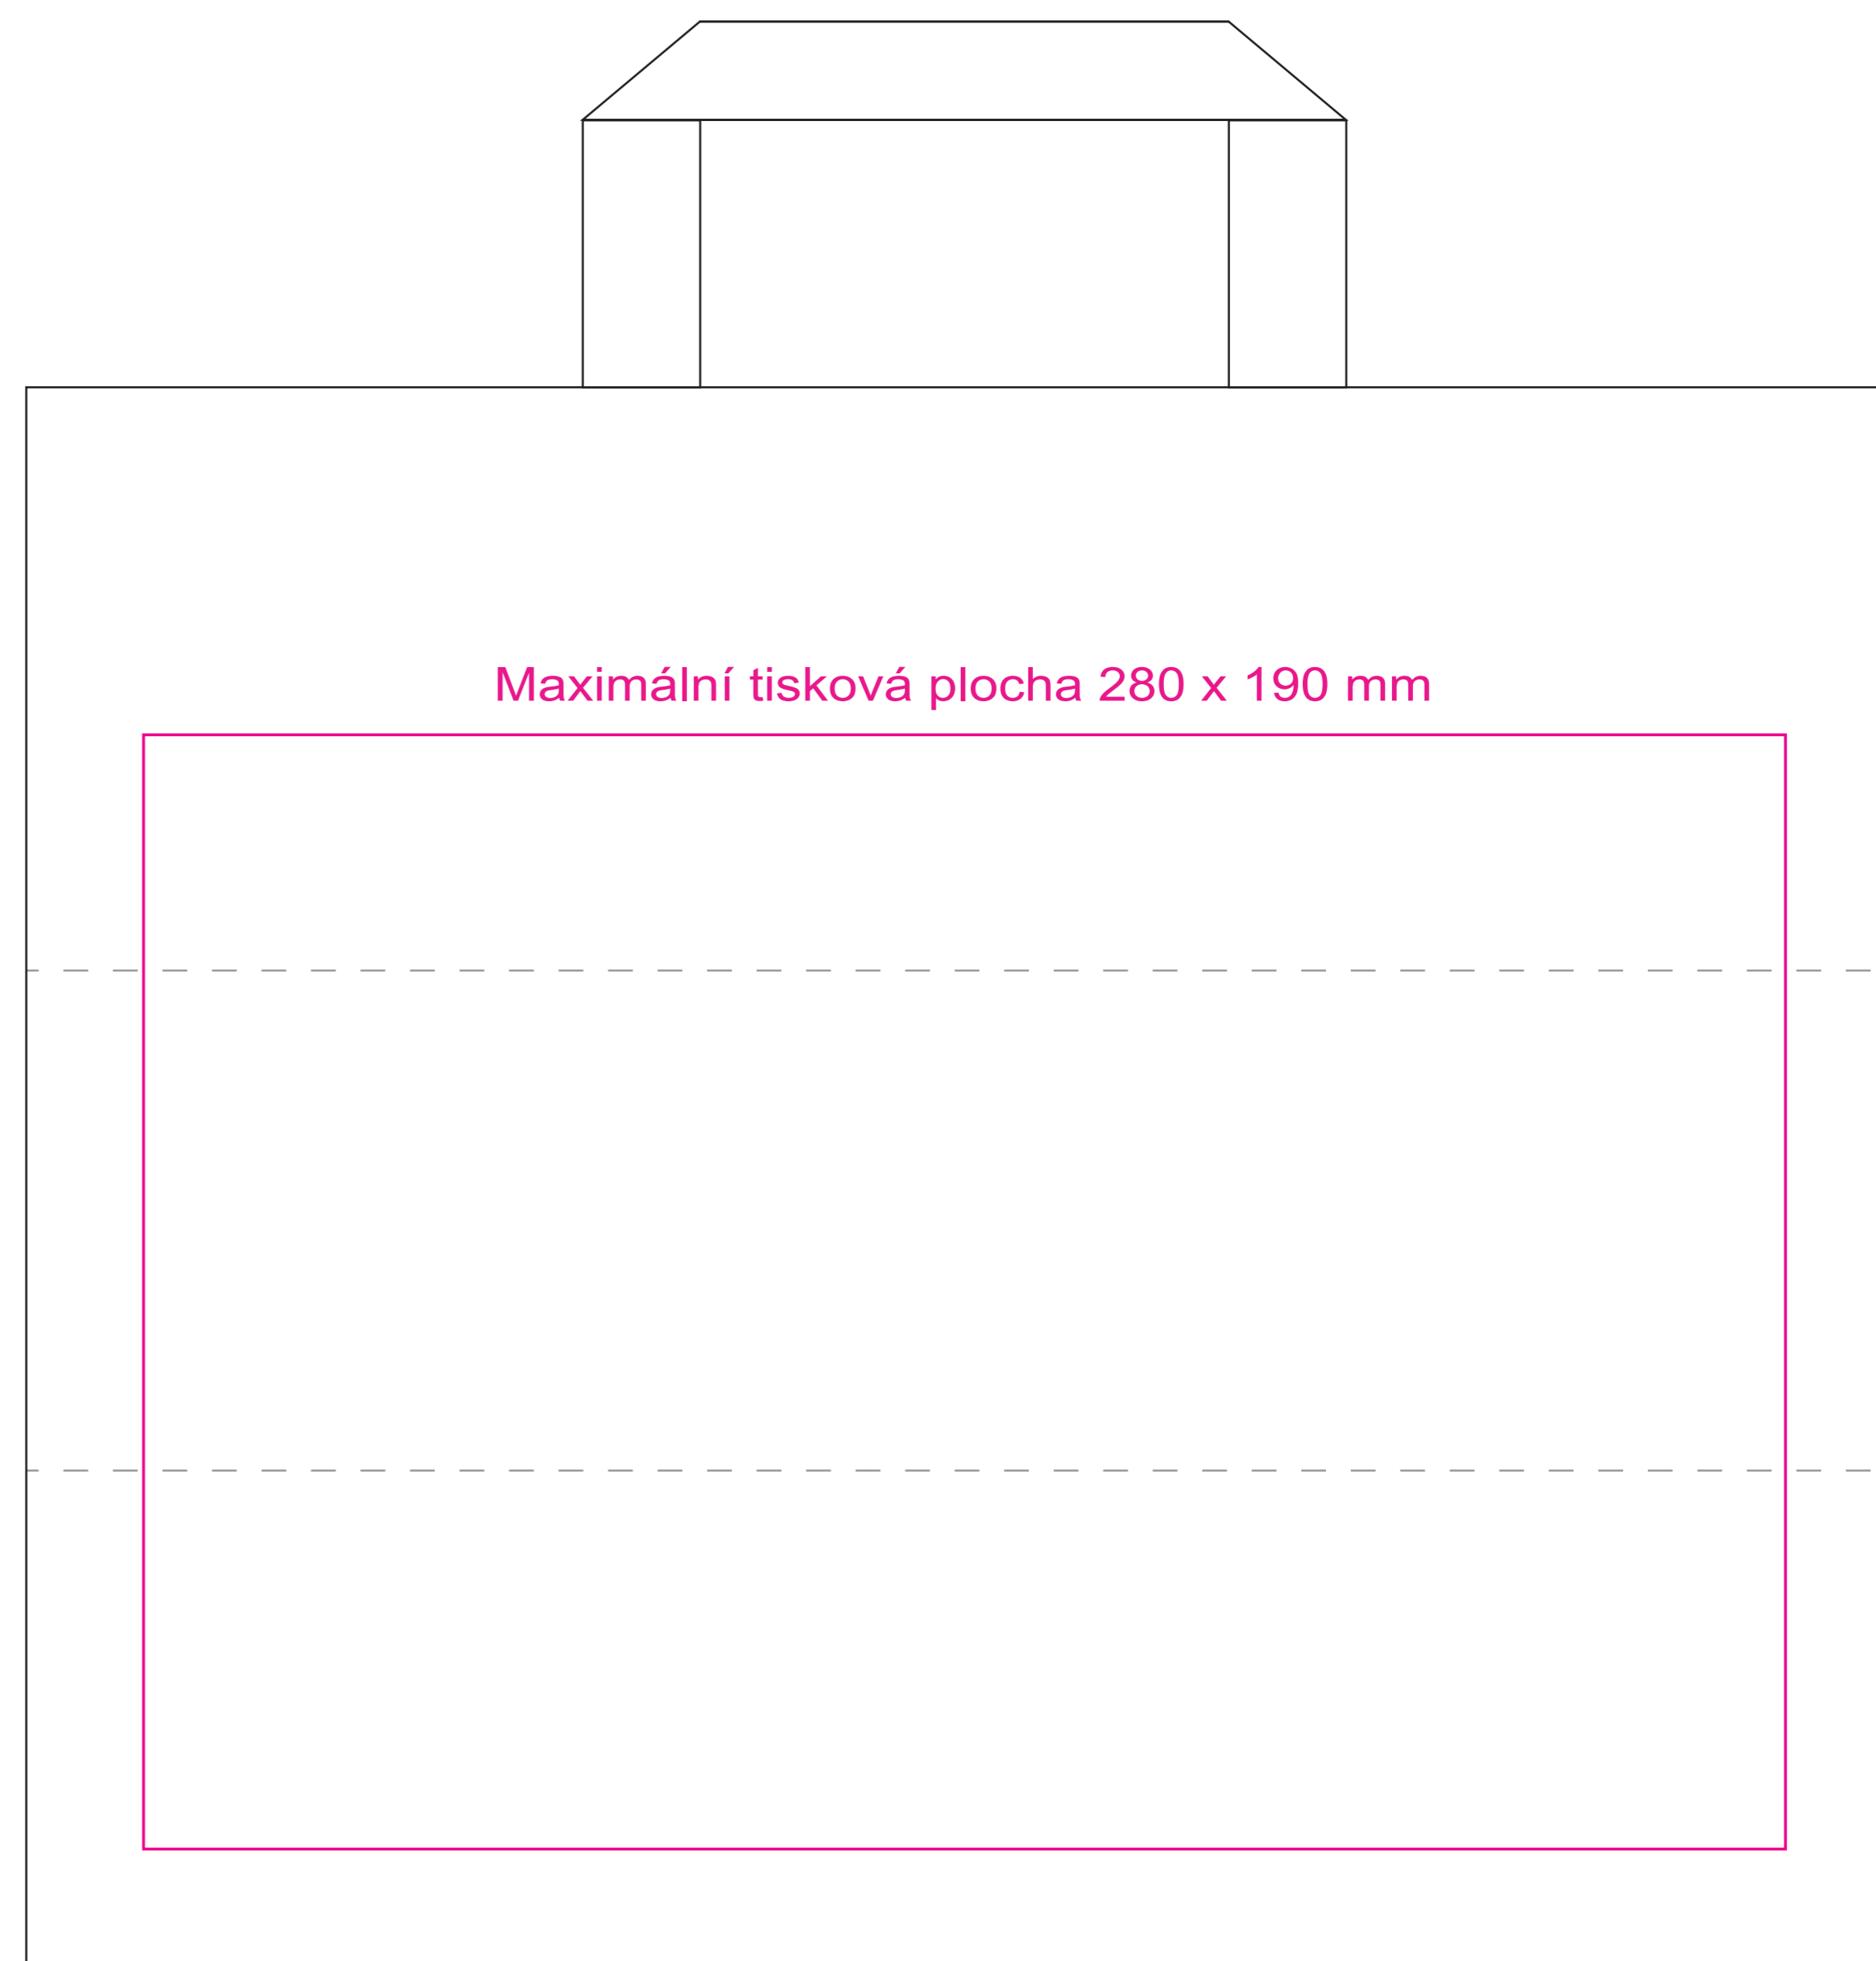

Zadní strana

Jak připravit grafiku pro potisk.

Upřednostňujeme soubory PDF, AI nebo EPS.

Obrázky musejí mít minimální rozlišení 300 dpi.

Veškeré barvy převedte na CMYK.
V barvách Pantone netiskneme.

Vaši grafiku umístěte do oblasti pro tisk.

Nedoporučujeme tisknout ve velkém celistvé plochy.
Může dojít ke vzniku skvrn v důsledku digitálního tisku.

Výsledný soubor s grafikou zašlete na e-mail info@moraprint.eu
Grafika bude zkontrolována a finální náhled ve formátu PDF vám bude zaslán spolu se zálohovou fakturou.

Pokud potřebujete jakoukoli asistenci, pomoc nebo radu s přípravou vaší grafiky, neváhejte nás kontaktovat.
www.moraprint.eu | info@moraprint.eu

číslo zakázky: