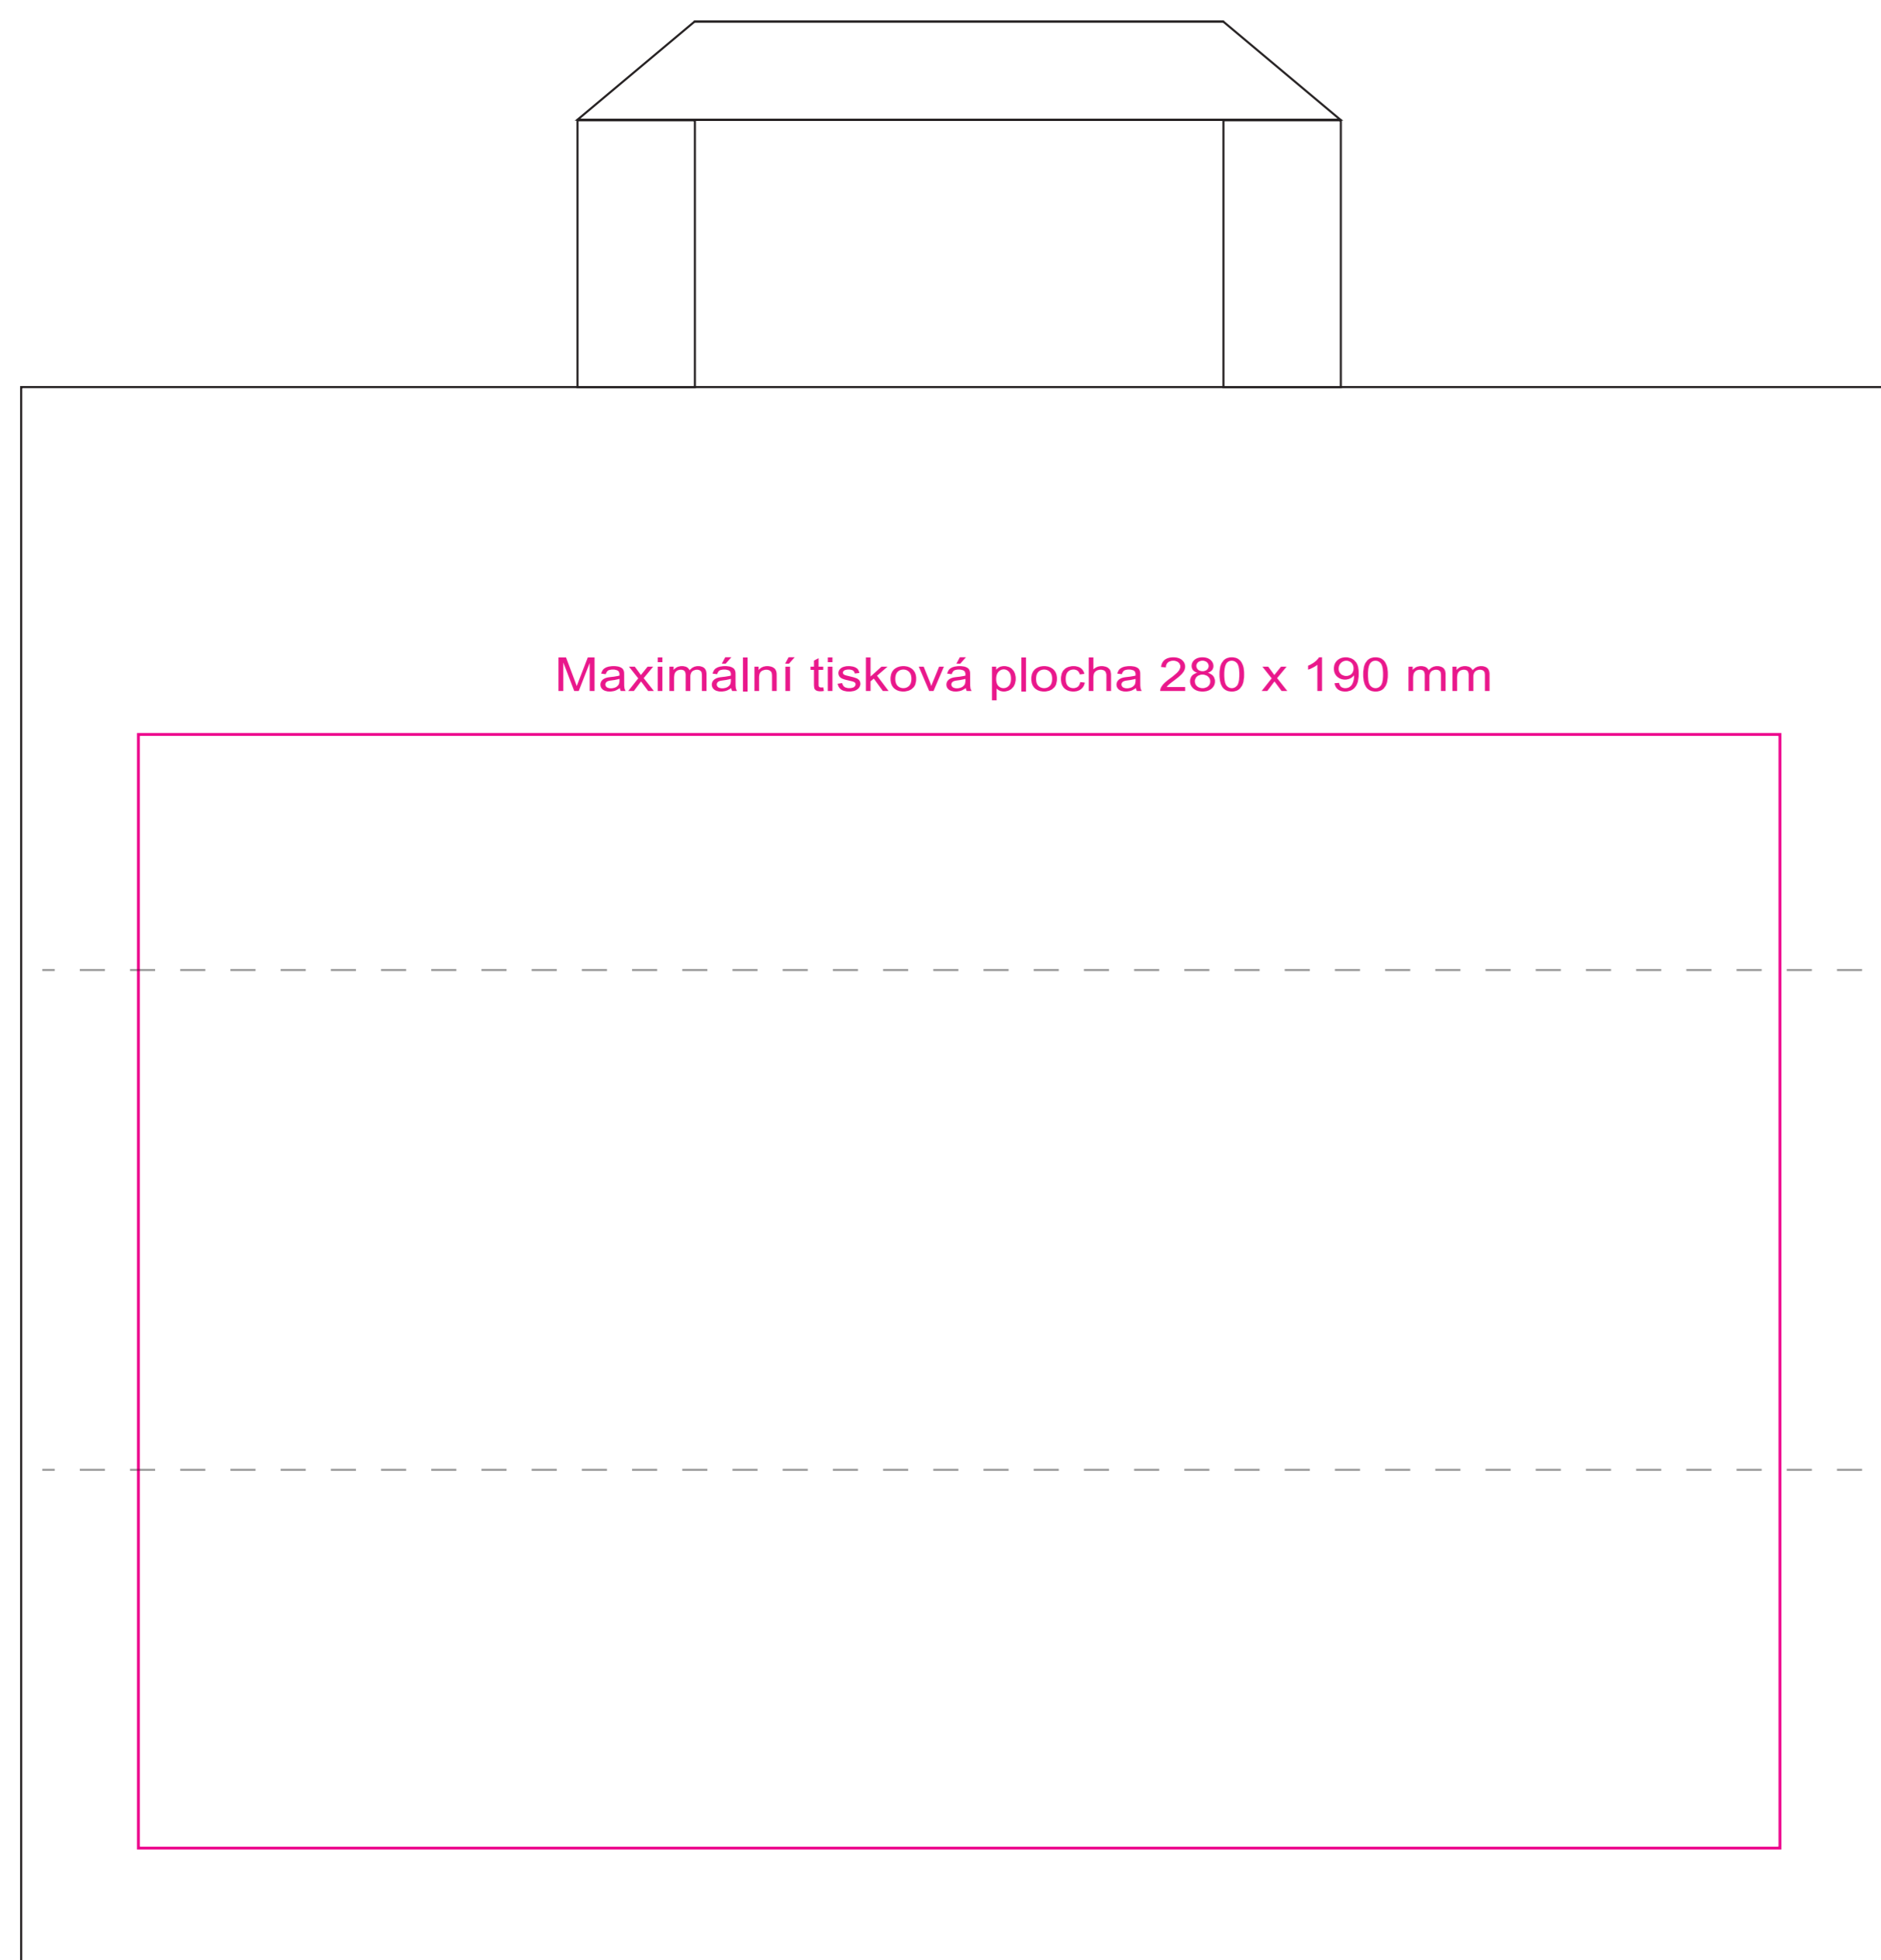

# Papírová taška 320 x 170 x 270mm - plochá ucha

- Oblast přehybů dna tašky (do těchto míst nedoporučujeme umisťovat grafiku)
- \_\_\_\_\_ Maximální oblast potisku (grafiku vkládejte pouze do této oblasti)