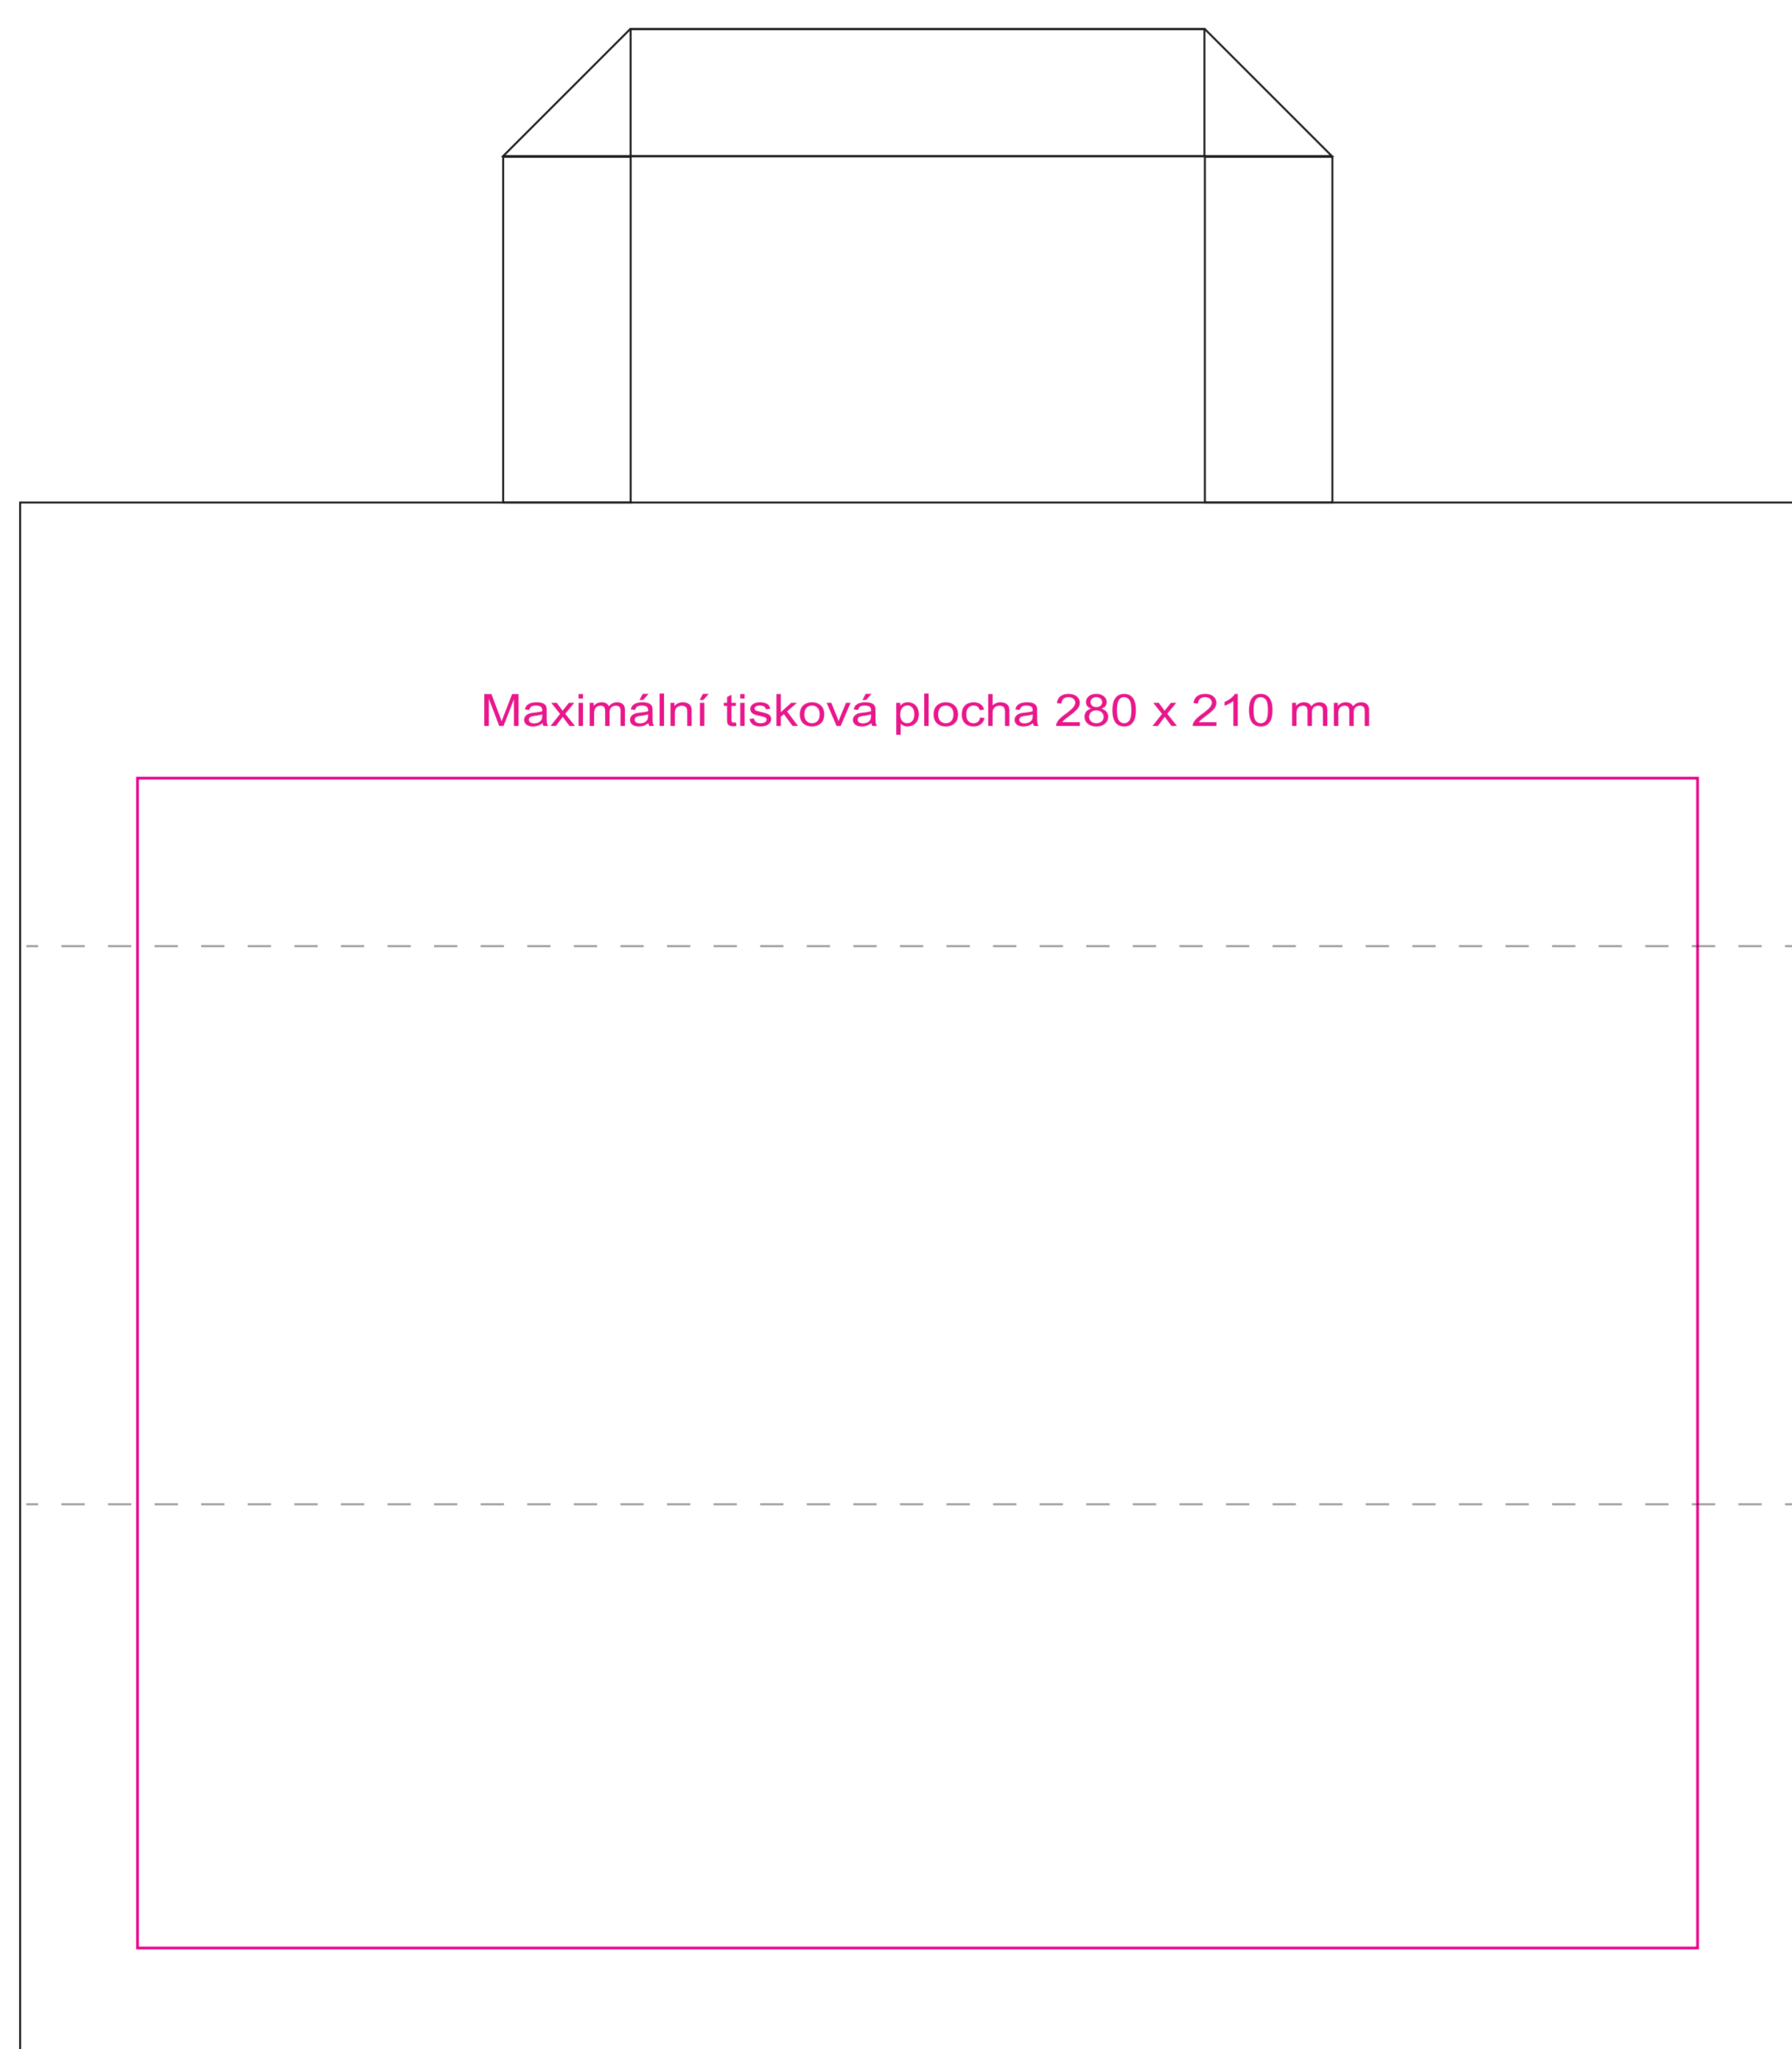

# Papírová taška 320 x 200 x 280mm - plochá ucha

- Oblast přehybů dna tašky (do těchto míst nedoporučujeme umisťovat grafiku)
- \_\_\_\_\_ Maximální oblast potisku (grafiku vkládejte pouze do této oblasti)