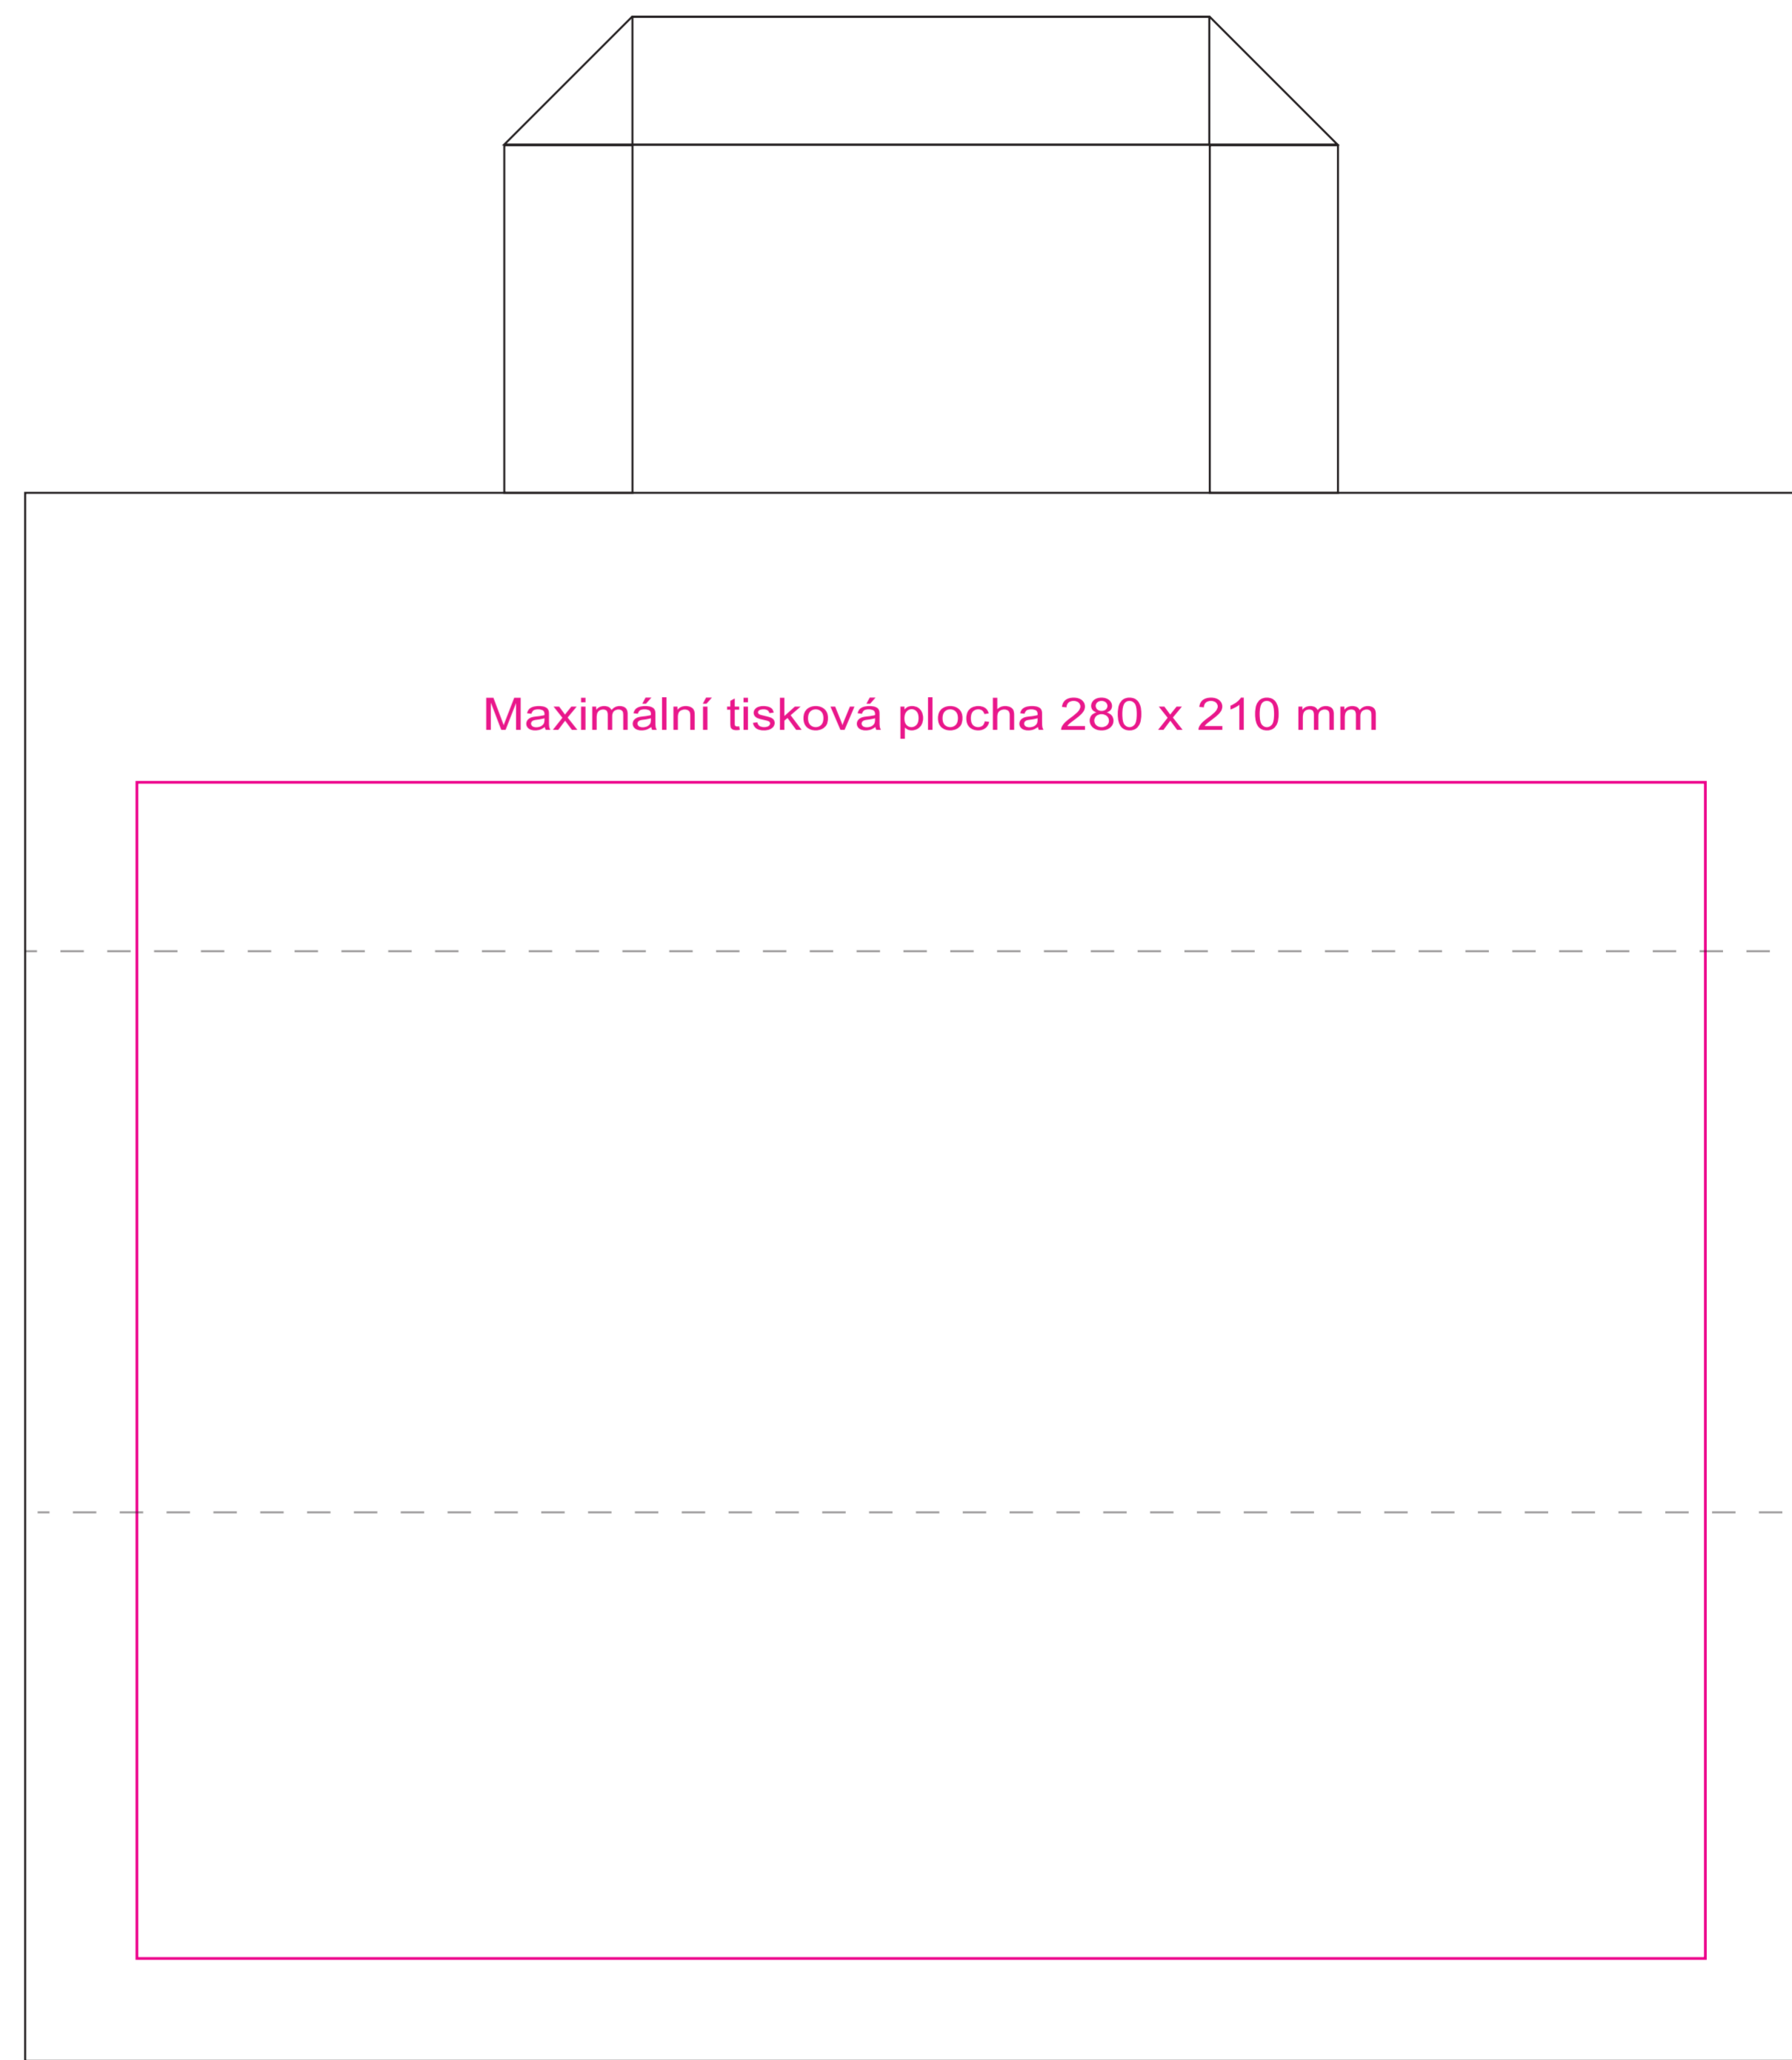

Zadní strana

Jak připravit grafiku pro potisk.

Upřednostňujeme soubory PDF, AI nebo EPS.

Obrázky musejí mít minimální rozlišení 300 dpi.

Veškeré barvy převedte na CMYK.
V barvách Pantone netiskneme.

Vaši grafiku umístěte do oblasti pro tisk.

Nedoporučujeme tisknout ve velkém celistvé plochy.
Může dojít ke vzniku skvrn v důsledku digitálního tisku.

Výsledný soubor s grafikou zašlete na e-mail info@moraprint.eu
Grafika bude zkontrolována a finální náhled ve formátu PDF vám bude zaslán spolu se zálohovou fakturou.

Pokud potřebujete jakoukoli asistenci, pomoc nebo radu s přípravou vaší grafiky, neváhejte nás kontaktovat.
www.moraprint.eu | info@moraprint.eu

číslo zakázky:

www.moraprint.eu