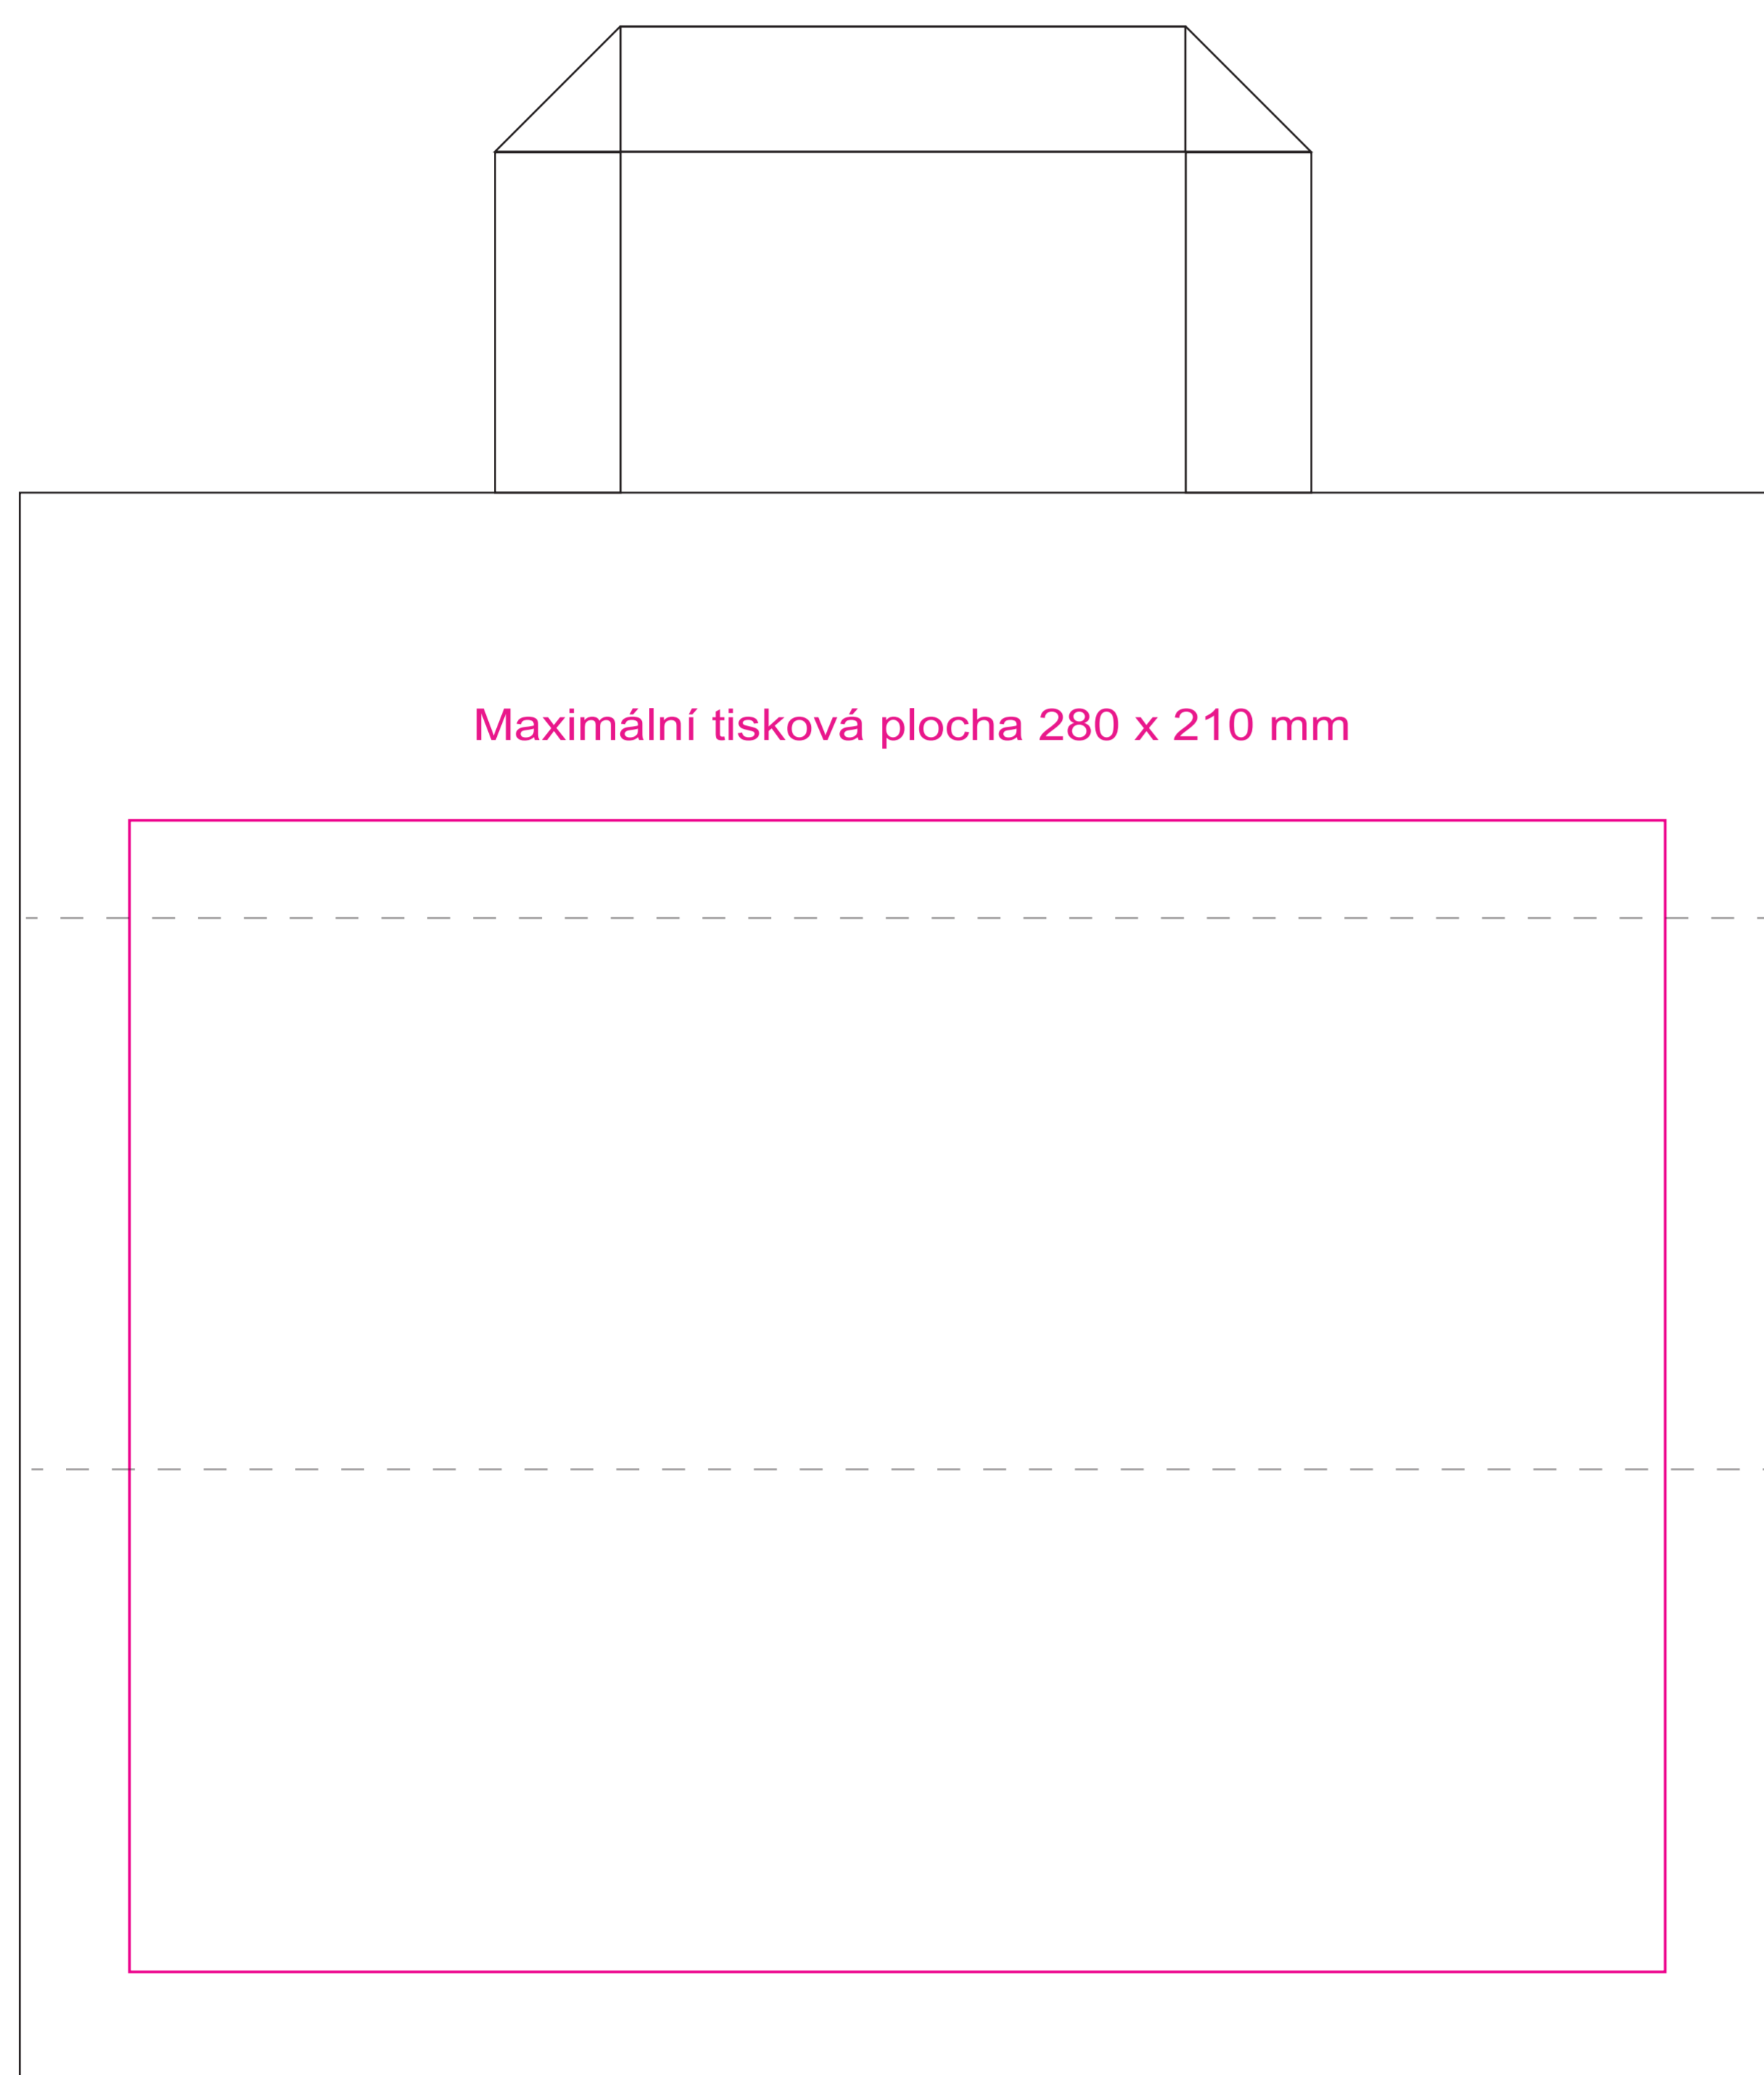

# Papírová taška 320 x 220 x 290mm - plochá ucha

- Oblast přehybů dna tašky (do těchto míst nedoporučujeme umisťovat grafiku)
- \_\_\_\_\_ Maximální oblast potisku (grafiku vkládejte pouze do této oblasti)