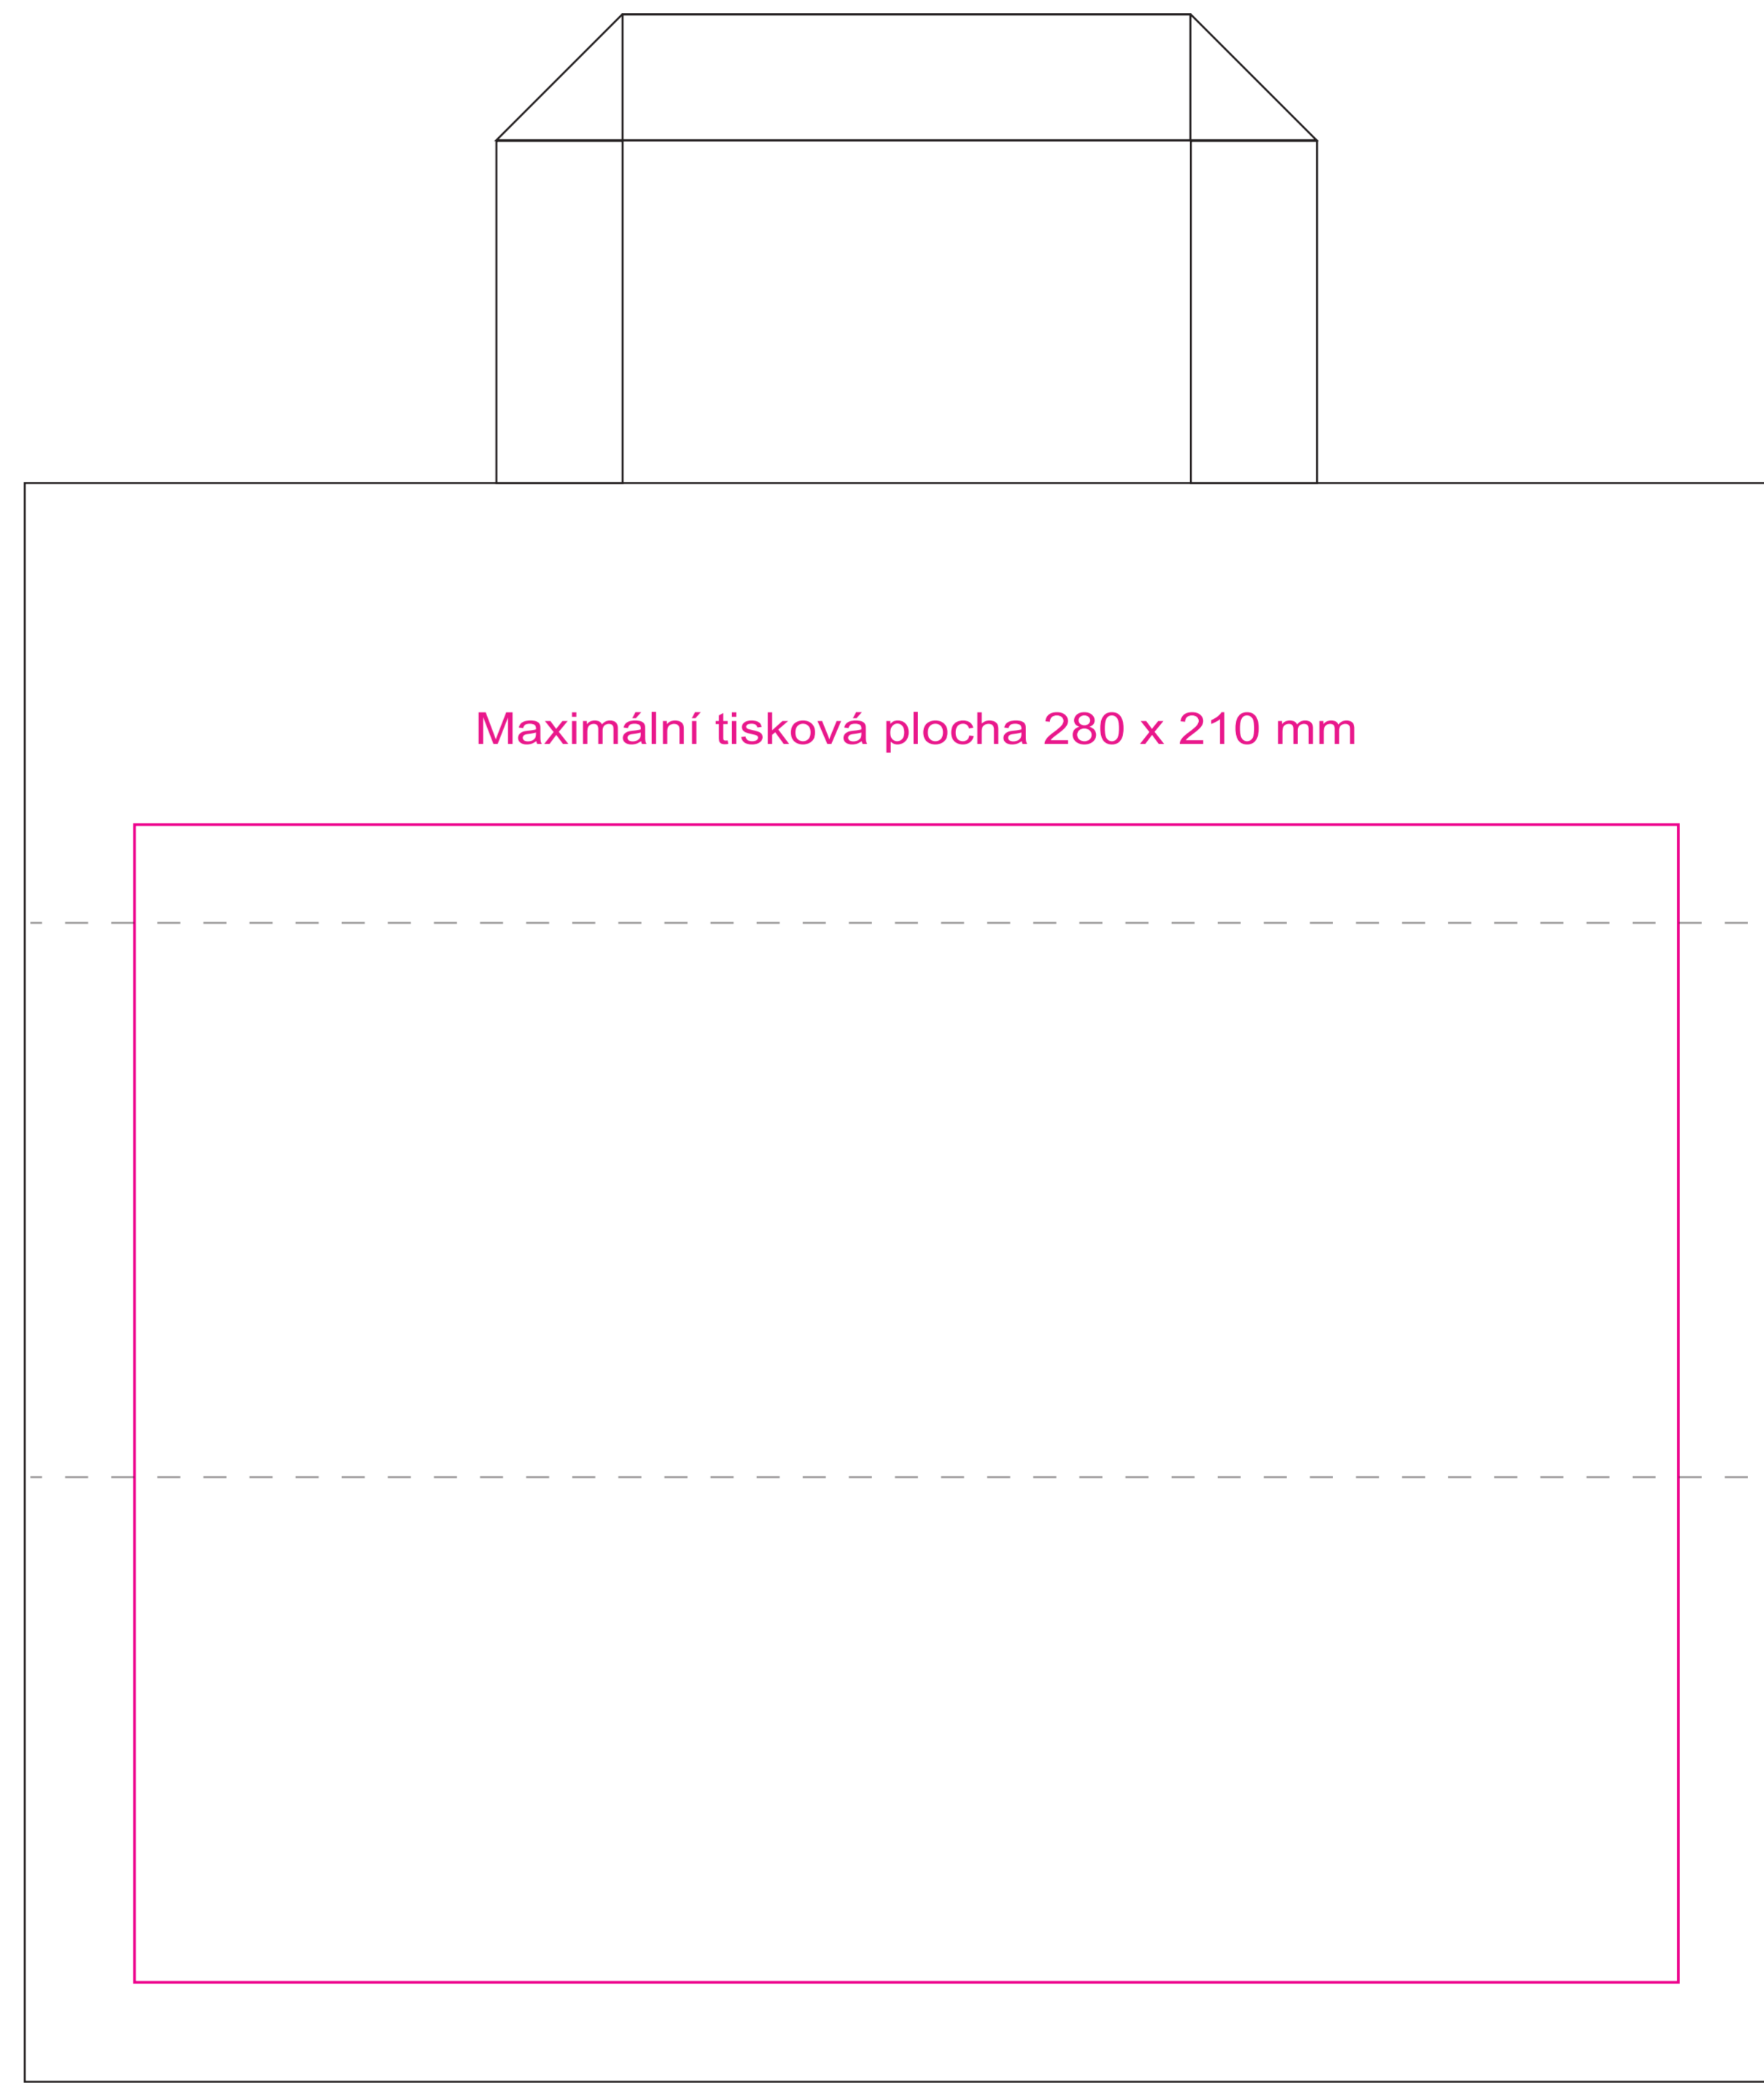

Zadní strana

Jak připravit grafiku pro potisk.

Upřednostňujeme soubory PDF, AI nebo EPS.

Obrázky musejí mít minimální rozlišení 300 dpi.

Veškeré barvy převedte na CMYK.
V barvách Pantone netiskneme.

Vaši grafiku umístěte do oblasti pro tisk.

Nedoporučujeme tisknout ve velkém celistvé plochy.
Může dojít ke vzniku skvrn v důsledku digitálního tisku.

číslo zakázky:

www.moraprint.eu

Výsledný soubor s grafikou zašlete na e-mail info@moraprint.eu
Grafika bude zkontrolována a finální náhled ve formátu PDF vám bude zaslán spolu se zálohovou fakturou.

Pokud potřebujete jakoukoli asistenci, pomoc nebo radu s přípravou vaší grafiky, neváhejte nás kontaktovat.
www.moraprint.eu | info@moraprint.eu