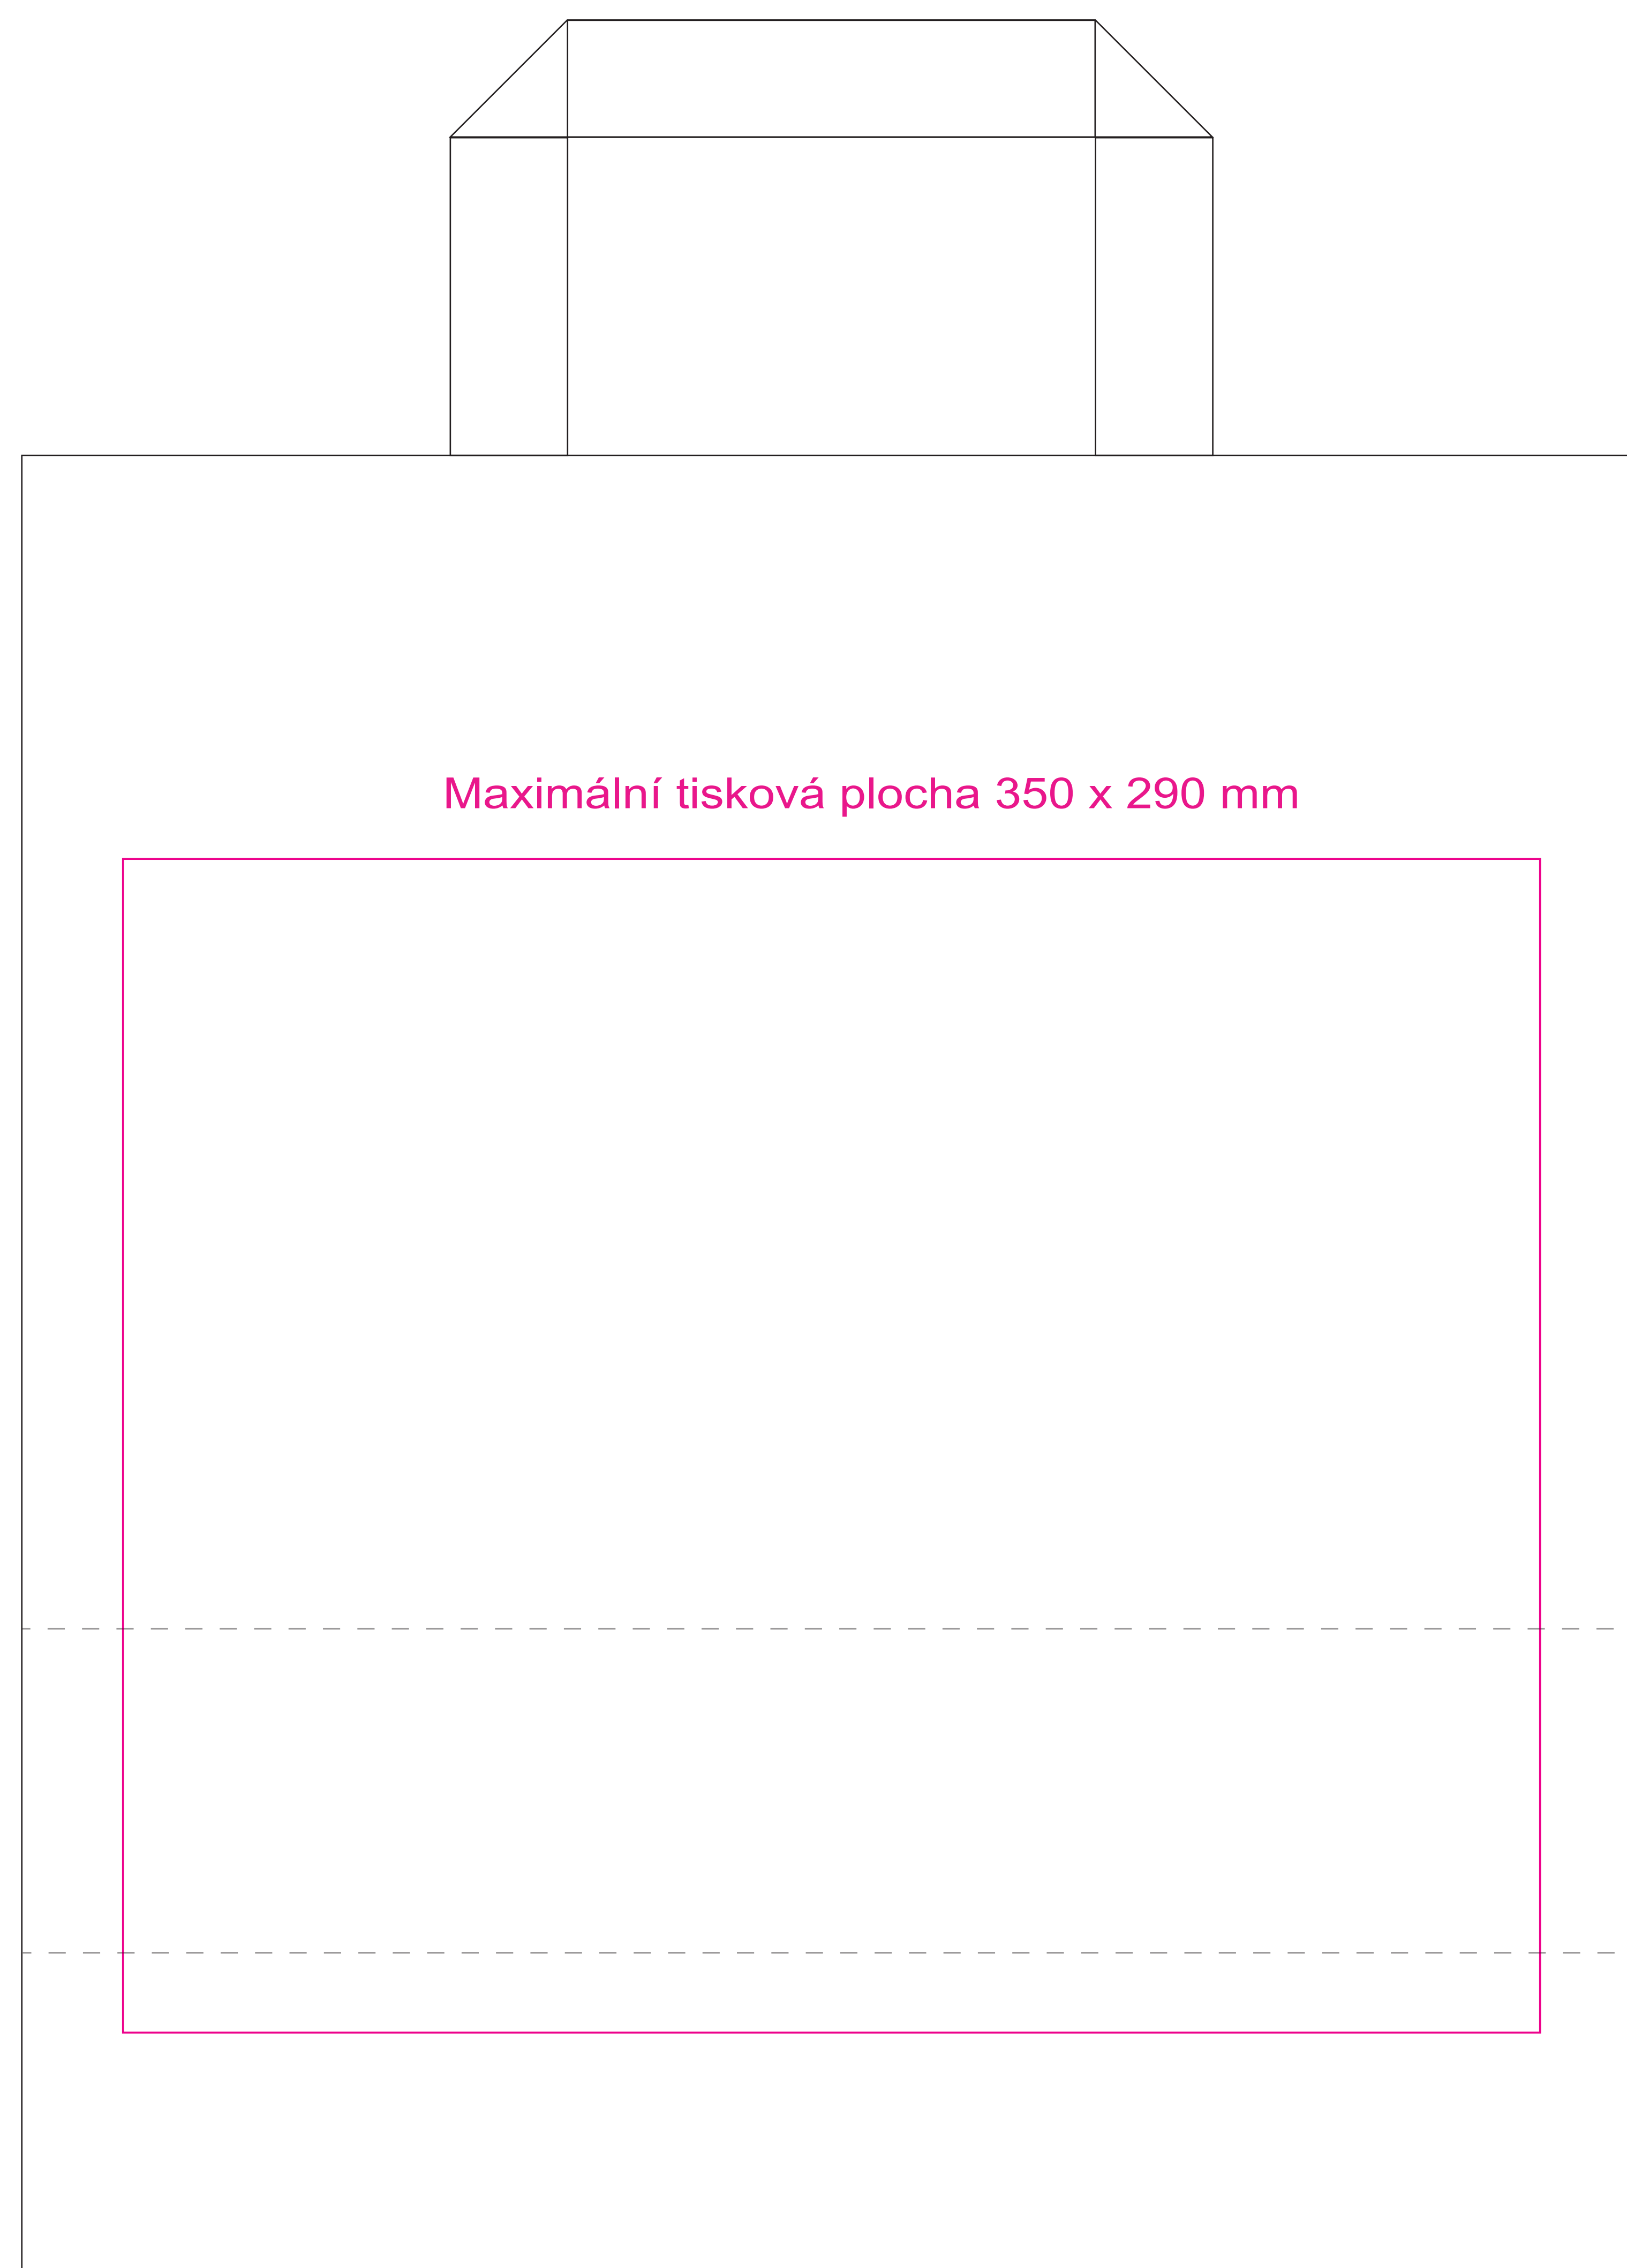

Papírová taška 400 x 160 x 450mm - plochá ucha

- Oblast přehybů dna tašky (do těchto míst nedoporučujeme umisťovat grafiku)
- _____ Maximální oblast potisku (grafiku vkládejte pouze do této oblasti)

Přední strana