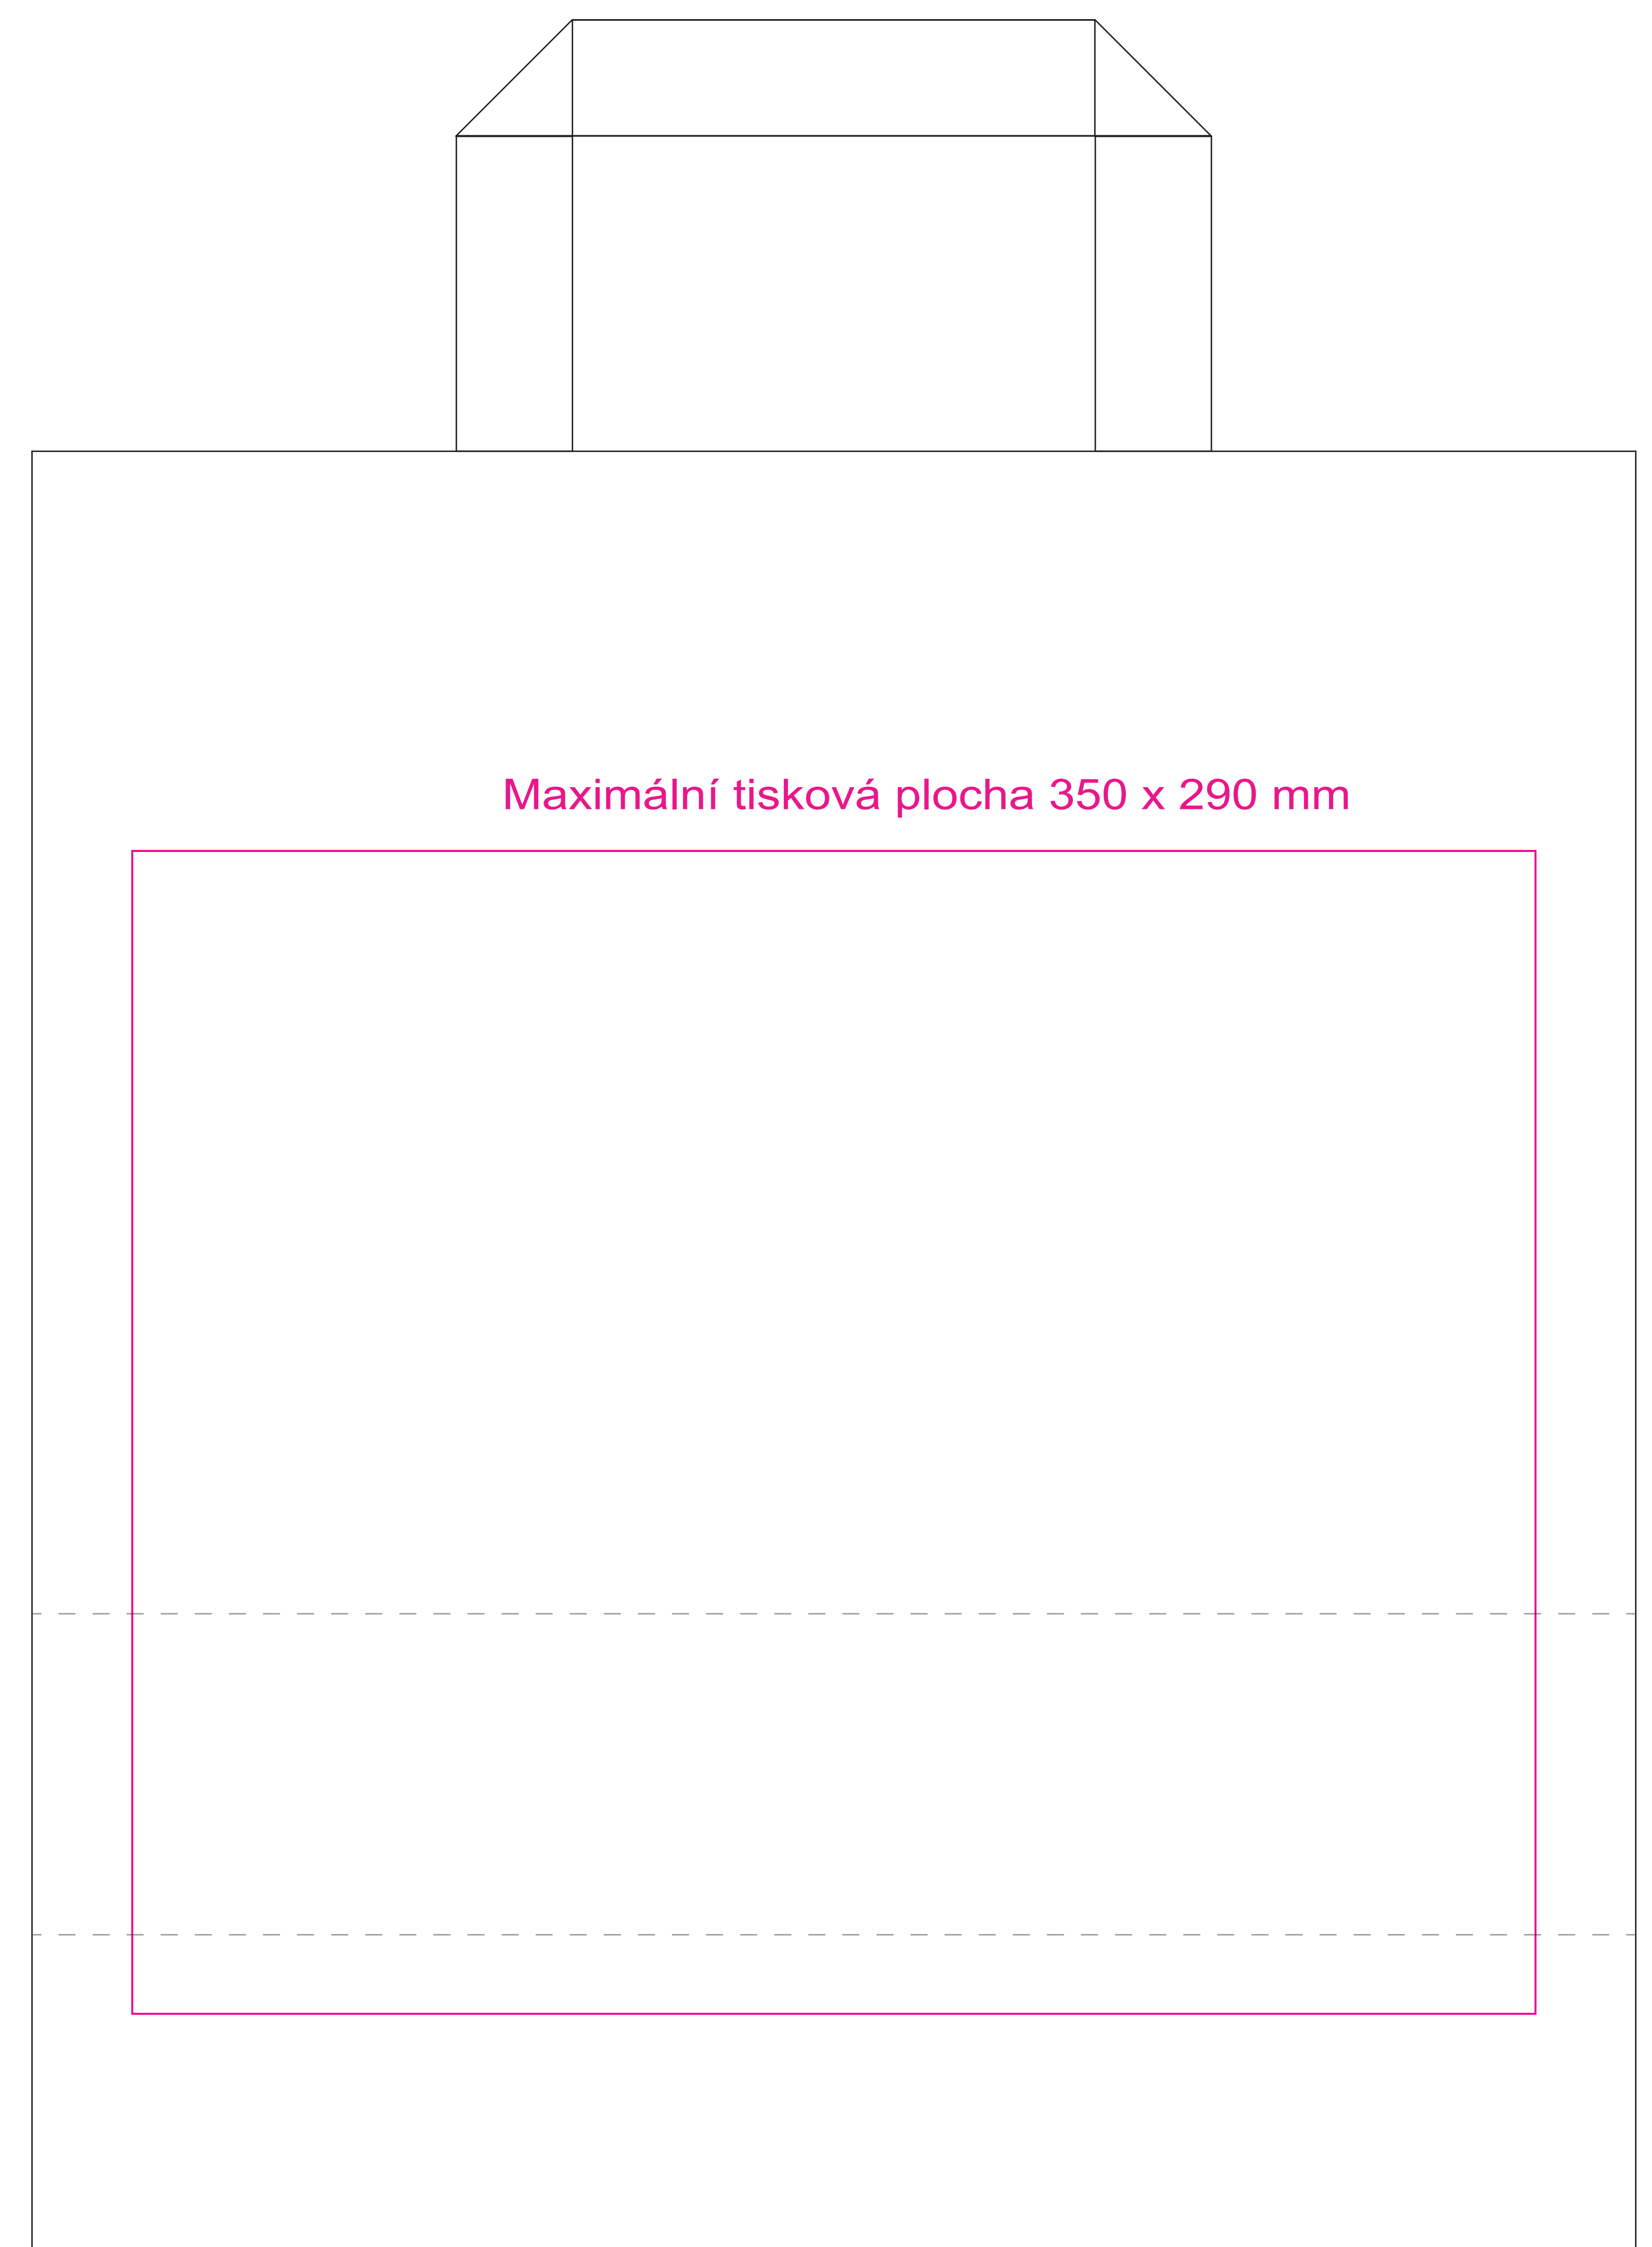

Papírová taška 400 x 160 x 450mm - plochá ucha

- Oblast přehybů dna tašky (do těchto míst nedoporučujeme umisťovat grafiku)
- _____ Maximální oblast potisku (grafiku vkládejte pouze do této oblasti)

Přední strana