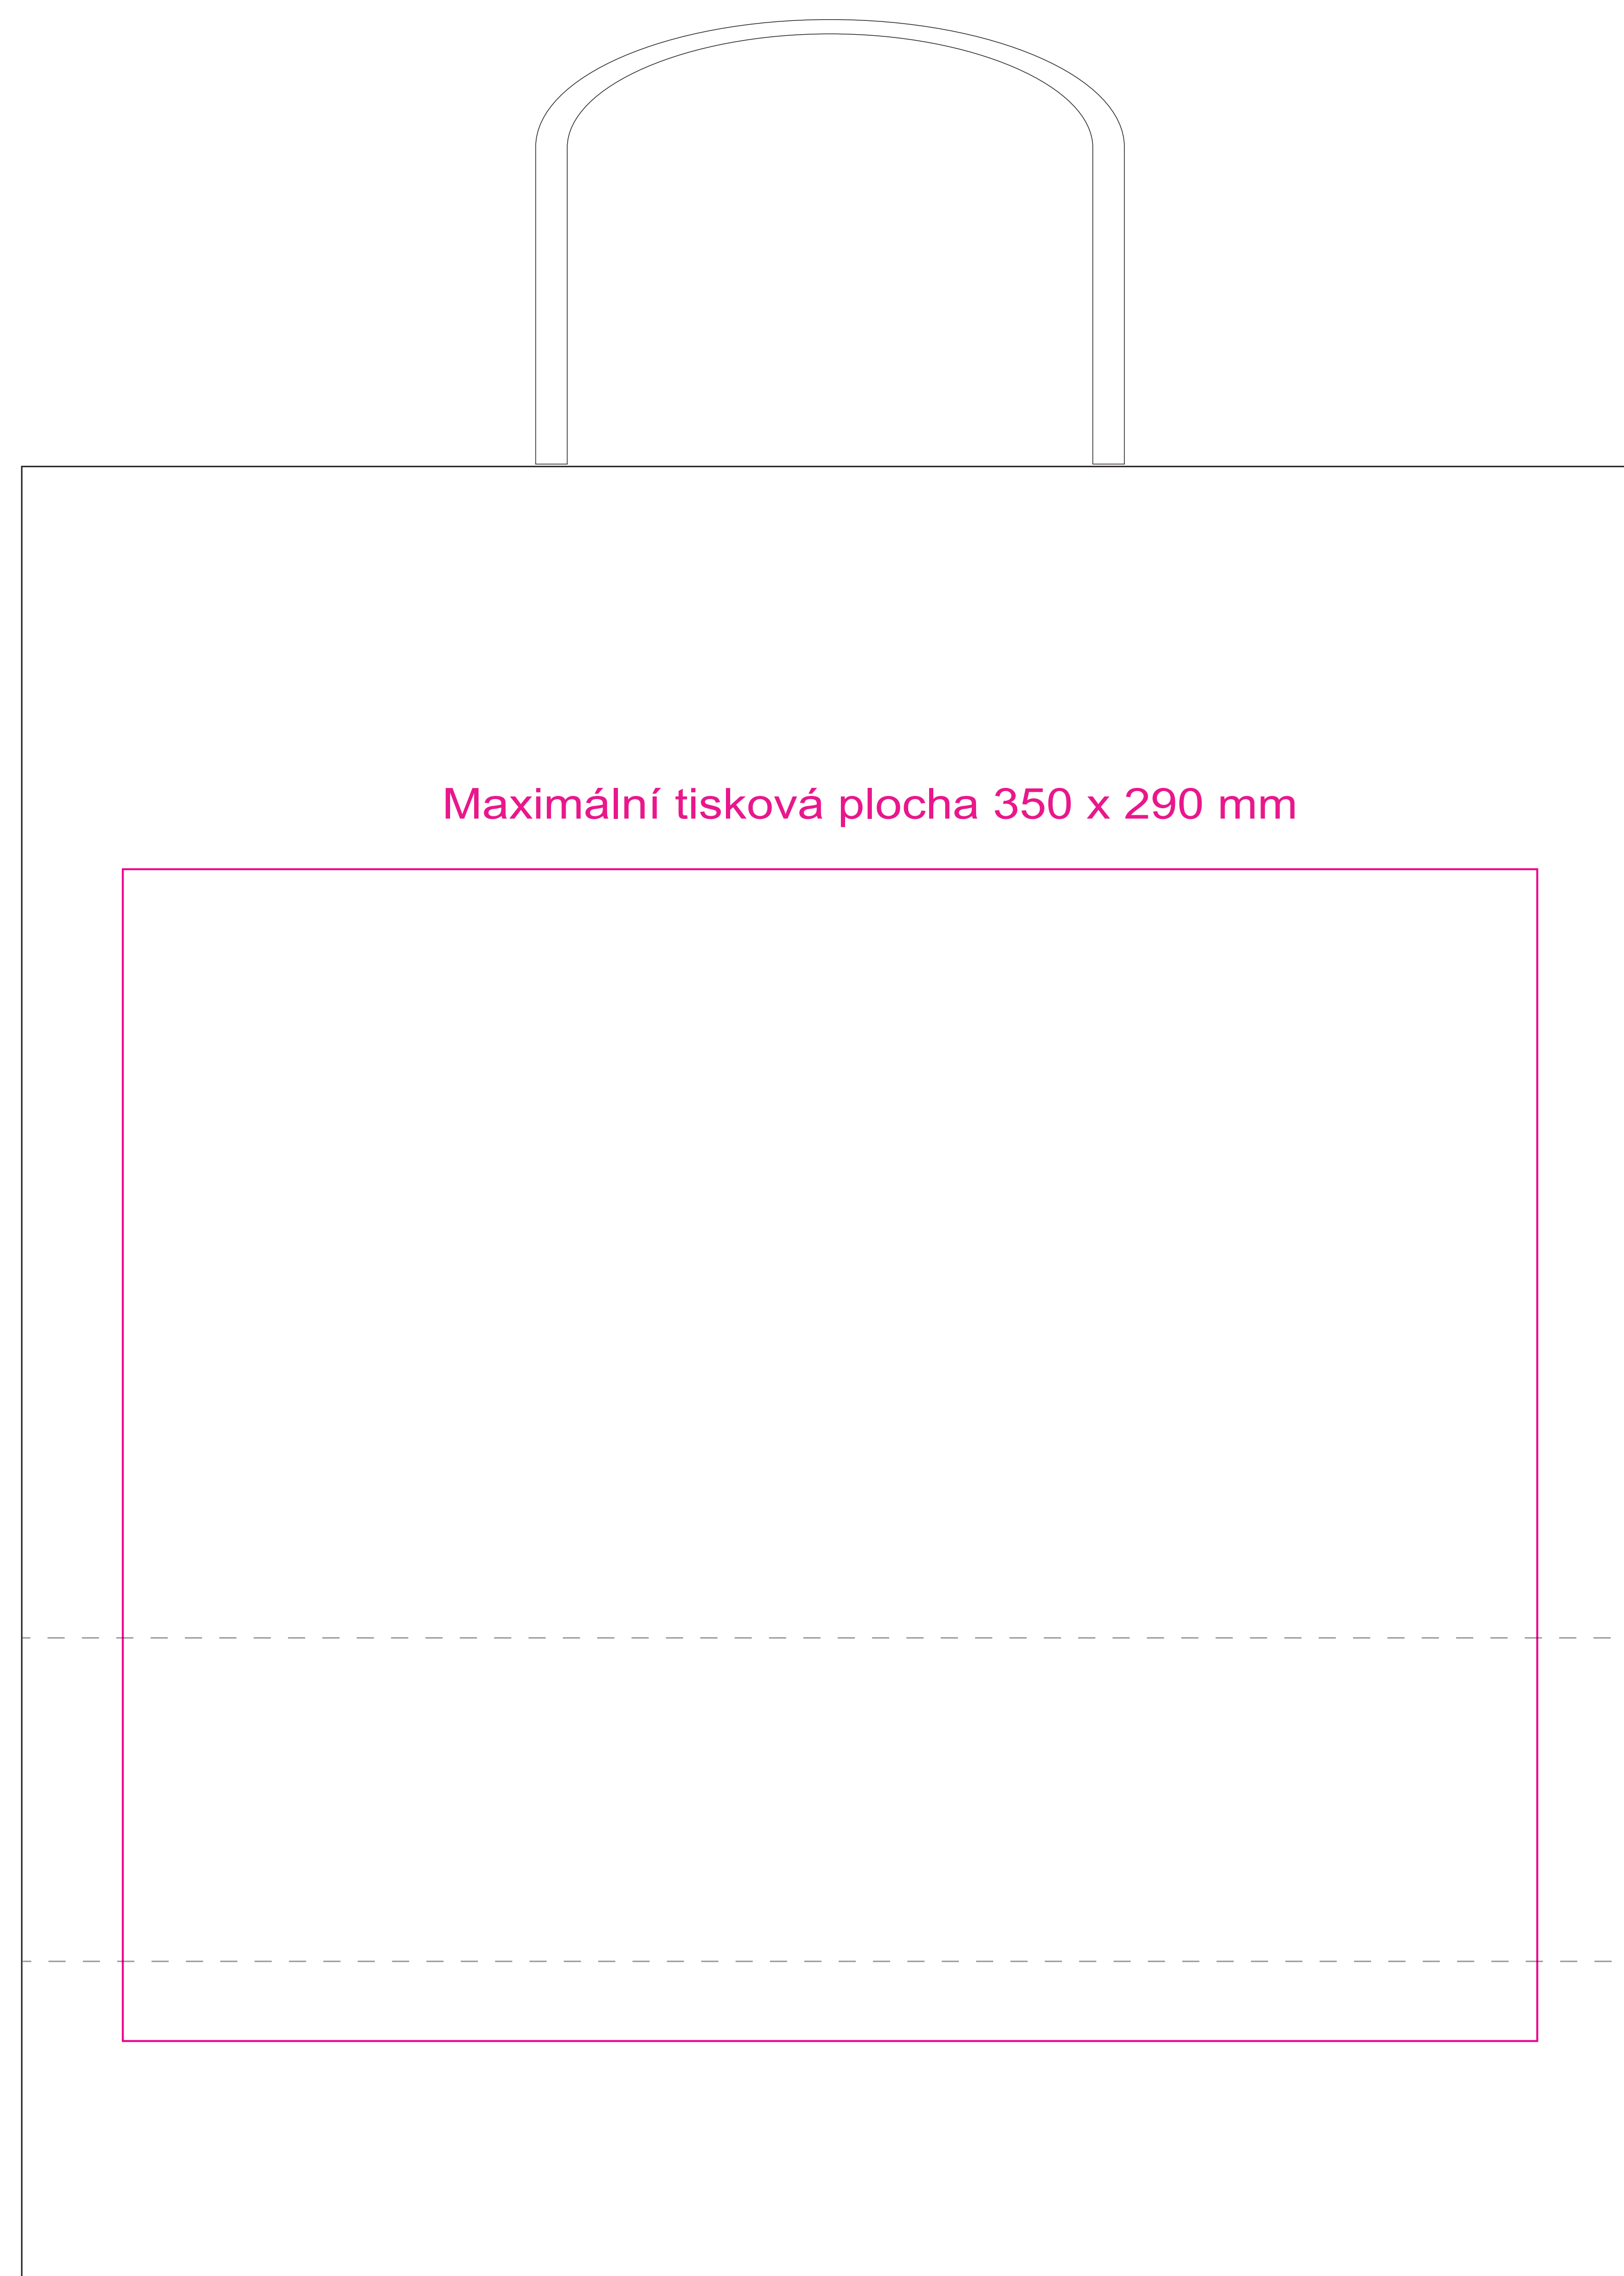

Papírová taška 400 x 160 x 450mm - kroucená ucha

- Oblast přehybů dna tašky (do těchto míst nedoporučujeme umisťovat grafiku)
- _____ Maximální oblast potisku (grafiku vkládejte pouze do této oblasti)

Přední strana